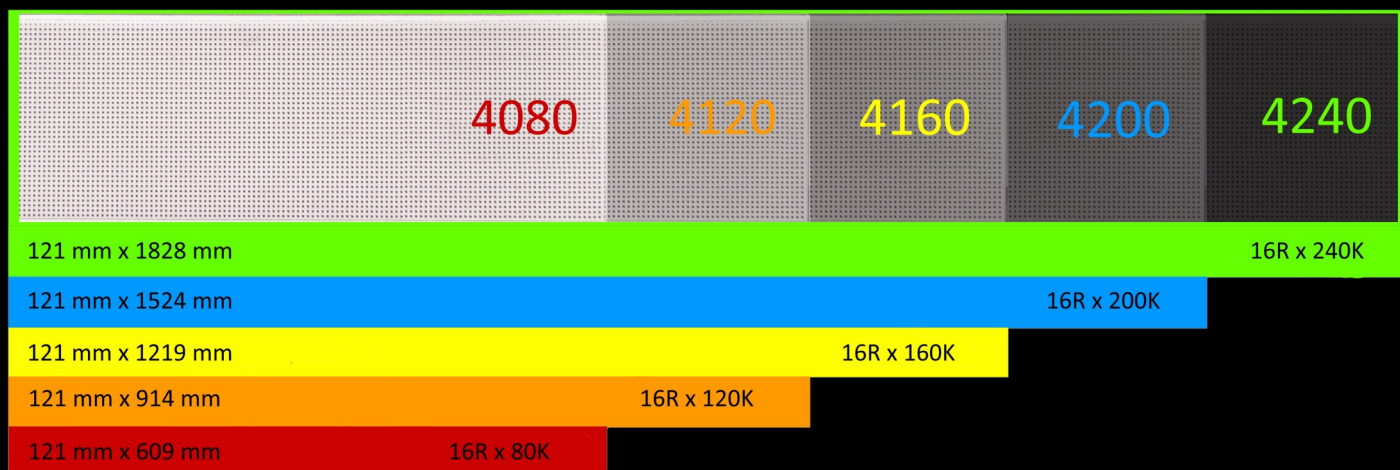

ALPHA 4080 (RGB)

Foto: ALPHA 4120 (RGB)

DISPLEJ

Rozměry displeje	V = 121 mm x Š = 609 mm
Pixely	Řádky = 16 x sloupce = 80
Rozteč pixelů	7,62 mm
Řádky na displej	1 nebo 2 řádky
Znaky na řádek	10 (1 řádek) / 13 (2 řádky)
Výška znaků	114 mm / 53 mm
Barva	4096 barev
Jas	1300 nitů
Grafika	RGB grafika
Player	Ooh!Media Player / AlphaNET / protokol Alpha

SKŘÍŇ

Skříň	Hliník
Vnitřní nebo venkovní instalace	Vnitřní instalace
Rozměry skříně	V = 188 mm x Š = 640 mm x H = 81 mm
Provozní teplota	0°C - 50°C
Vlhkost	0 % - 95 % bez kondenzace
Čelní sklo	Polykarbonát
Hmotnost	3,6 kg
Napájení / Spotřeba	100 - 264 VAC / 47 - 63 Hz / 50 watt

				
4080	4120	4160	4200	4240
121 mm x 1828 mm				16R x 240K
121 mm x 1524 mm			16R x 200K	
121 mm x 1219 mm		16R x 160K		
121 mm x 914 mm	16R x 120K			
121 mm x 609 mm	16R x 80K			

ALPHA 4000 (RGB)

SOFTWARE / PAMĚŤ / KOMUNIKACE