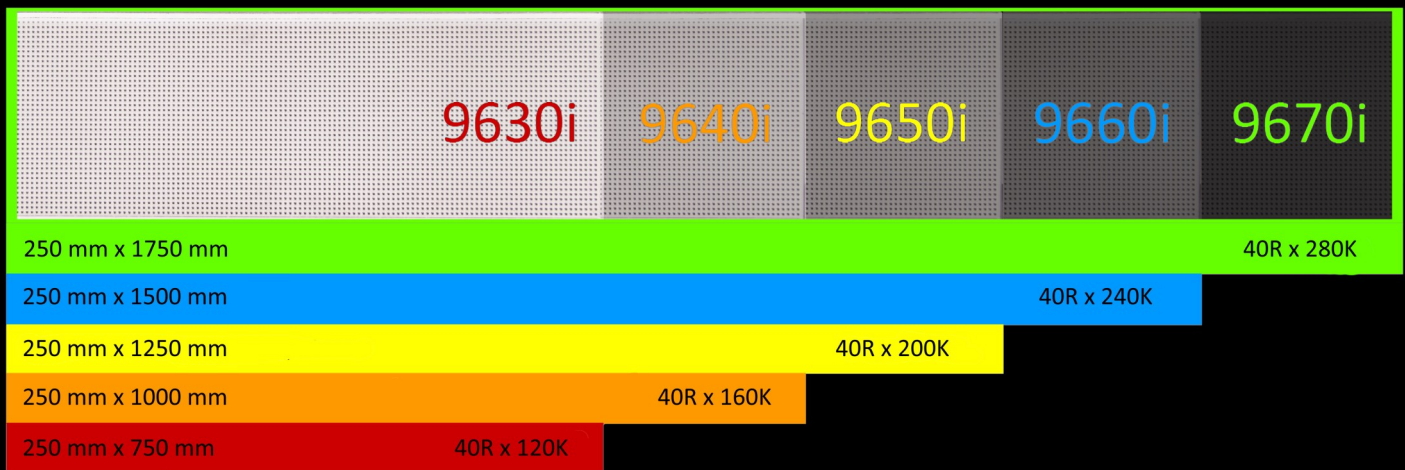

ALPHA 9640i (RGB)

Foto: ALPHA 9630i (RGB)

DISPLEJ

Rozměry displeje	V = 250 mm x Š = 1000 mm
Pixely	Řádky = 40 x sloupce = 160
Rozteč pixelů	6,25 mm
Řádky na displej	2, 3, 4 nebo 5 řádky
Znaky na řádek	20 (2 řádky) / 17 (3 řádky) / 26 (5 řádky)
Výška znaků	94 mm / 62 mm / 44 mm
Barva	4096 barev
Jas	1800 nitů
Grafika	RGB grafika
Player	Ooh!Media Player / AlphaNET / protokol Alpha

SKŘÍŇ

Skříň	Hliník
Vnitřní nebo venkovní instalace	Vnitřní instalace
Rozměry skříně	V = 272 mm x Š = 1008 mm x H = 82 mm
Provozní teplota	0°C - 50°C
Vlhkost	0 % - 95 % bez kondenzace
Čelní sklo	Polykarbonát
Hmotnost	9,5 kg
Napájení / Spotřeba	100 - 264 VAC / 47 - 63 Hz / 189 watt

	9630i	9640i	9650i	9660i	9670i
250 mm x 1750 mm					40R x 280K
250 mm x 1500 mm				40R x 240K	
250 mm x 1250 mm			40R x 200K		
250 mm x 1000 mm		40R x 160K			
250 mm x 750 mm	40R x 120K				

ALPHA 9000i (RGB)