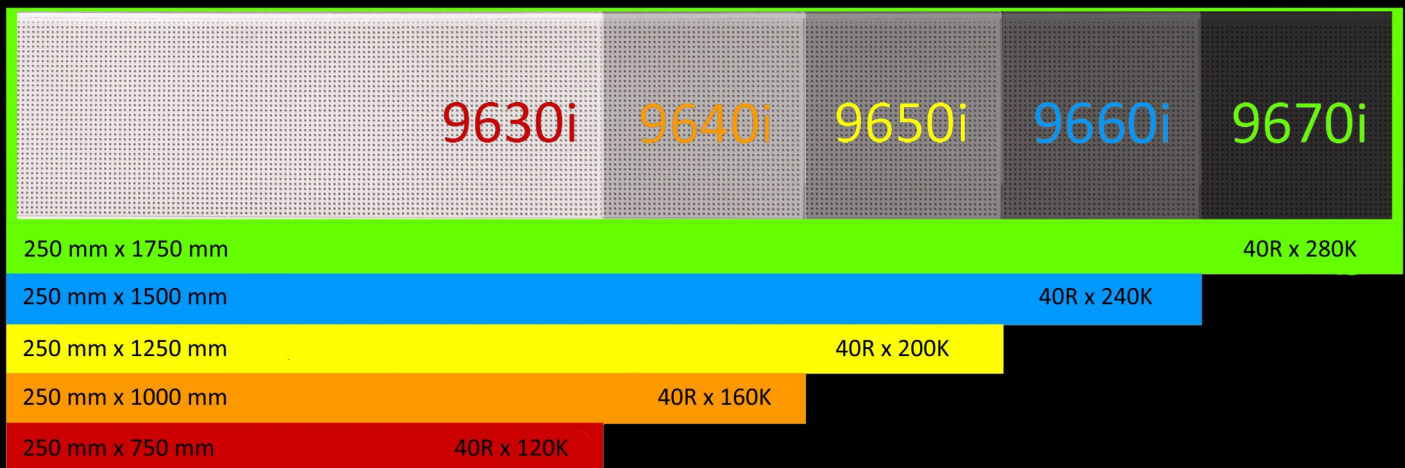

ALPHA 9650i (RGB)

Foto: ALPHA 9630i (RGB)

DISPLEJ

Rozměry displeje	V = 250 mm x Š = 1250 mm
Pixely	Řádky = 40 x sloupce = 200
Rozteč pixelů	6,25 mm
Řádky na displej	2, 3, 4 nebo 5 řádky
Znaky na řádek	25 (2 řádky) / 25 (3 řádky) / 34 (5 řádky) / 40 (6 řádky)
Výška znaků	94 mm / 62 mm / 44 mm
Barva	4096 barev
Jas	1800 nitů
Grafika	RGB grafika
Player	Ooh!Media Player / AlphaNET / protokol Alpha

SKŘÍŇ

Skříň	Hliník
Vnitřní nebo venkovní instalace	Vnitřní instalace
Rozměry skříně	V = 272 mm x Š = 1258 mm x H = 82 mm
Provozní teplota	0°C - 50°C
Vlhkost	0 % - 95 % bez kondenzace
Čelní sklo	Polykarbonát
Hmotnost	12,3 kg
Napájení / Spotřeba	100 - 264 VAC / 47 - 63 Hz / 233 watt

	9630i	9640i	9650i	9660i	9670i
250 mm x 1750 mm					40R x 280K
250 mm x 1500 mm				40R x 240K	
250 mm x 1250 mm			40R x 200K		
250 mm x 1000 mm		40R x 160K			
250 mm x 750 mm	40R x 120K				

ALPHA 9000i (RGB)