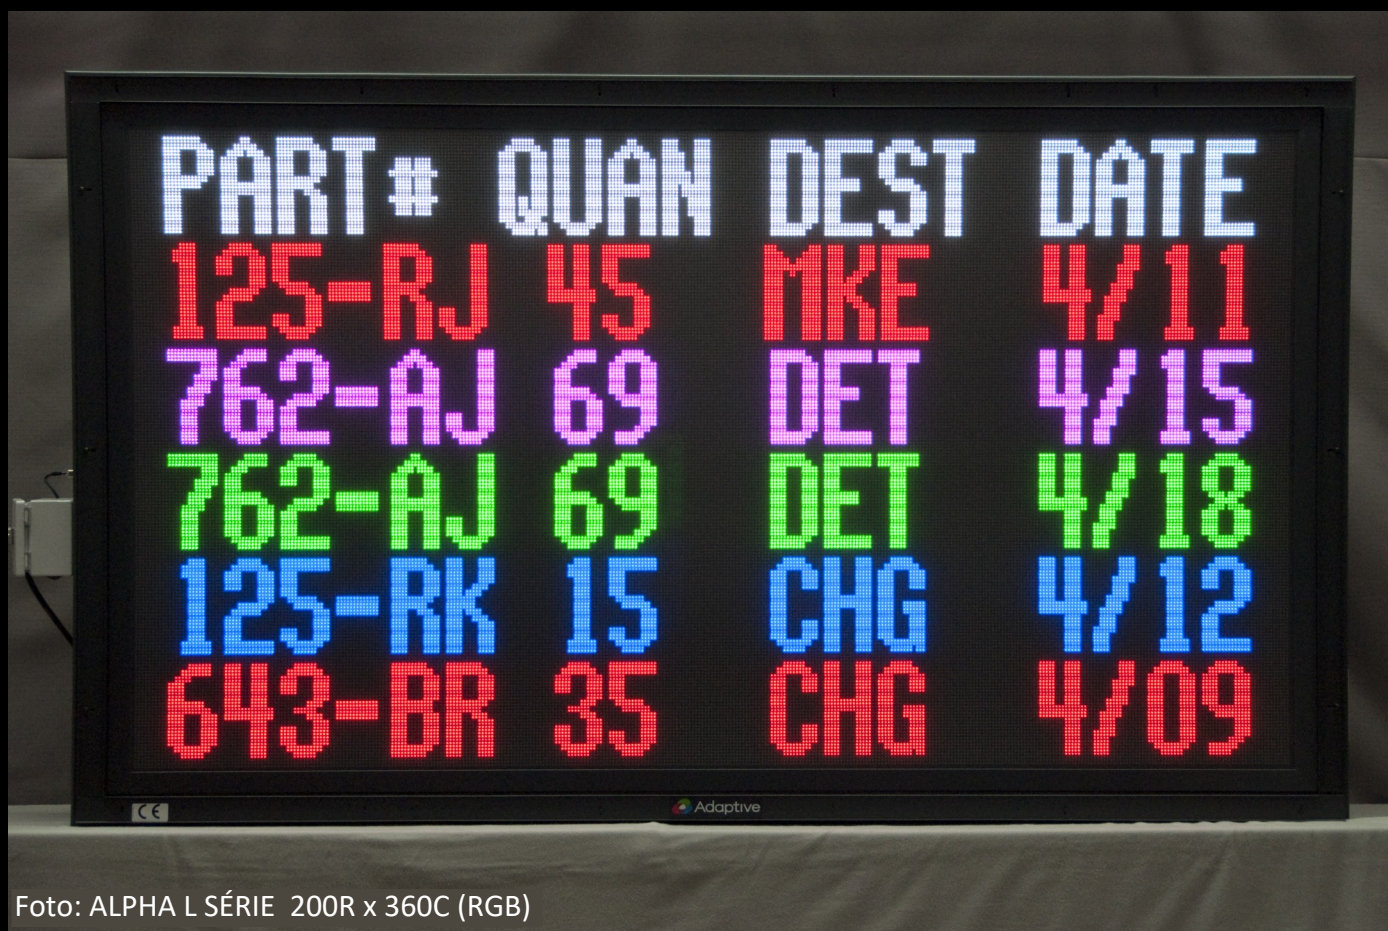

# ALPHA L SÉRIE 120R x 200K (RGB)

Foto: ALPHA L SÉRIE 200R x 360C (RGB)

## DISPLEJ

Rozměry displeje

Pixely

Rozteč pixelů

Řádky na displej

Znaky na řádek

Výška znaků

Barva