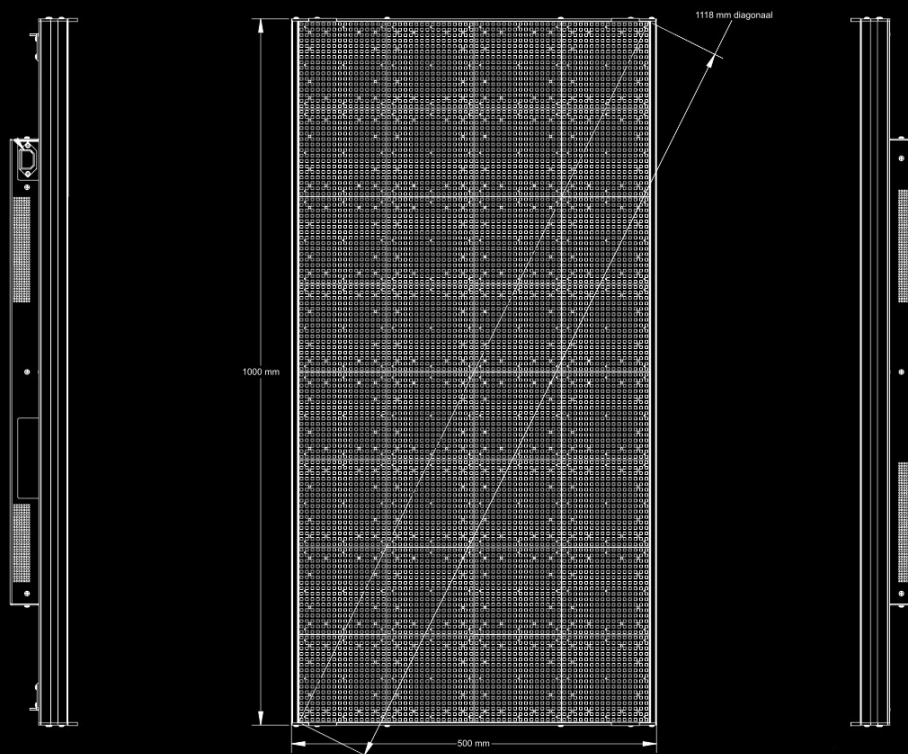

ALPHA W8 128R x 64K (RGB)

DISPLEJ

Rozměry displeje

V = 1000 mm x Š = 500 mm

Pixely

Řádky = 128 x sloupce = 64

Rozteč pixelů

7,8 mm

Řádky na displej

2, 3, 4, 5, 6, 7, 8, 9, 10, 11 až 16 řádky

Znaky na řádek

4 (4 řádky) / 8 (8 řádky) / 8 (11 řádky) / 11 (16 řádky)

Výška znaků

249 mm / 117 mm / 78 mm / 54 mm

Barva

256 000 barev

Hliník

Vnitřní nebo venkovní instalace

Vnitřní instalace a instalace do výlohy

Rozměry skříně

V = 272 mm x Š = 1011 mm x H = 96 mm

Provozní teplota

0°C - 50°C

Vlhkost