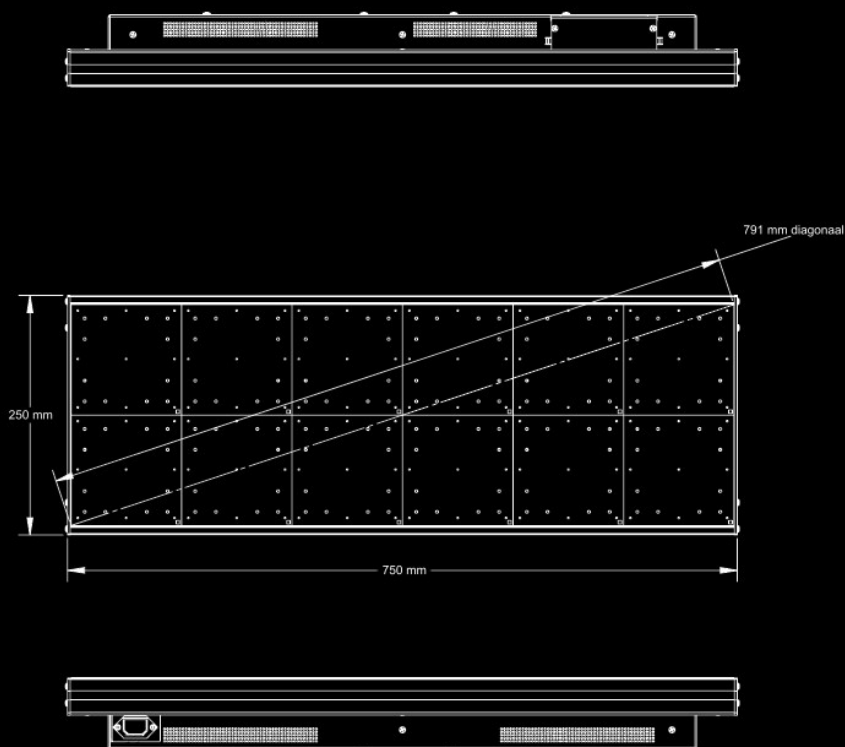

ALPHA W8 32R x 96K (RGB)

DISPLEJ

Rozměry displeje

V = 250 mm x Š = 750 mm

Pixely

Řádky = 32 x sloupce = 96

Rozteč pixelů

7,8 mm

Řádky na displej

1, 2, 3, nebo 4 řádky

Znaky na řádek

6 (1 řádky) / 12 (2 řádky) / 12 (3 řádky) / 16 (4 řádky)

Výška znaků

249 mm / 117 mm / 78 mm / 54 mm

Barva

256 000 barev