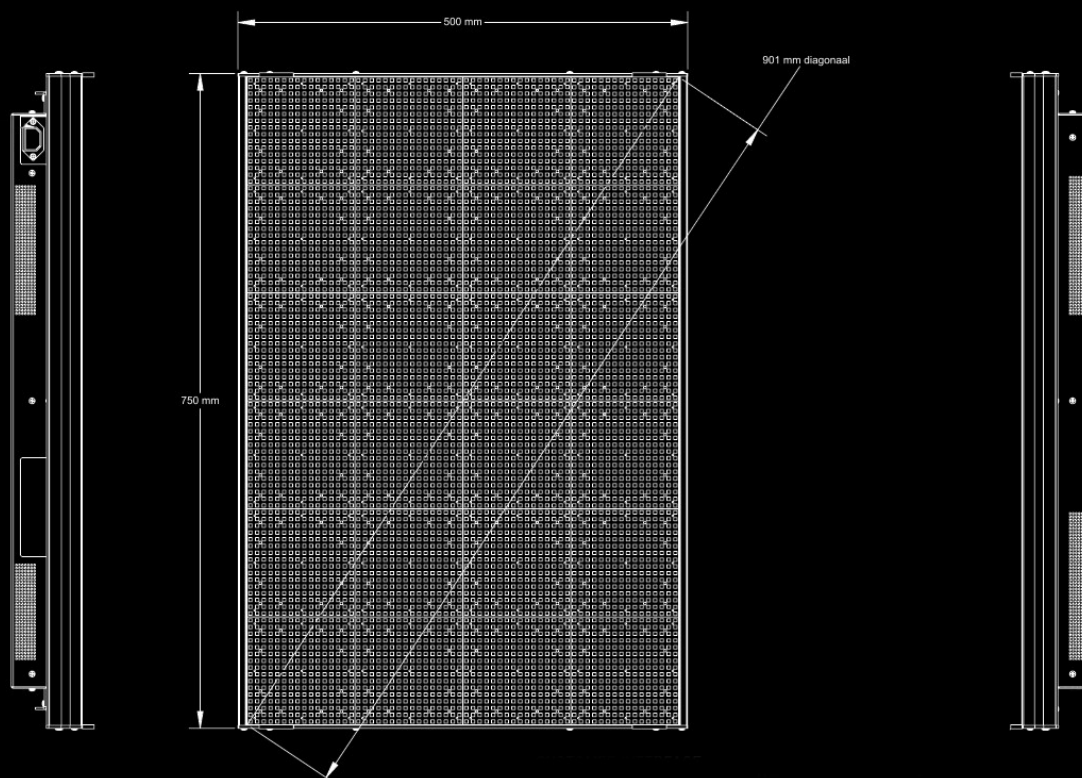

ALPHA W8 96R x 64K (RGB)

DISPLEJ

Rozměry displeje	V = 750 mm x Š = 500 mm
Pixely	Řádky = 96 x sloupce = 64
Rozteč pixelů	7,8 mm
Řádky na displej	2, 3, 4, 5, 6, 7, 8, 9, 10, 11 nebo 12 řádky
Znaky na řádek	4 (3 řádky) / 8 (6 řádky) / 8 (8 řádky) / 11 (12 řádky)
Výška znaků	249 mm / 117 mm / 78 mm / 54 mm
Barva	256 000 barev
Jas	5500 nitů
Grafika	RGB grafika
Player	Ooh!Media Player / AlphaNET / protokol Alpha

SKŘÍŇ

Skříň	Hliník
Vnitřní nebo venkovní instalace	Vnitřní instalace a instalace do výlohy
Rozměry skříňe	V = 758 mm x Š = 520 mm x H = 96 mm
Provozní teplota	0°C - 50°C
Vlhkost	0 % - 95 % bez kondenzace
Čelní sklo	Žádné
Hmotnost	13,6 kg
Napájení / Spotřeba	Kabel Europlug / 120 - 240VAC / 50 - 60Hz / 330 watt