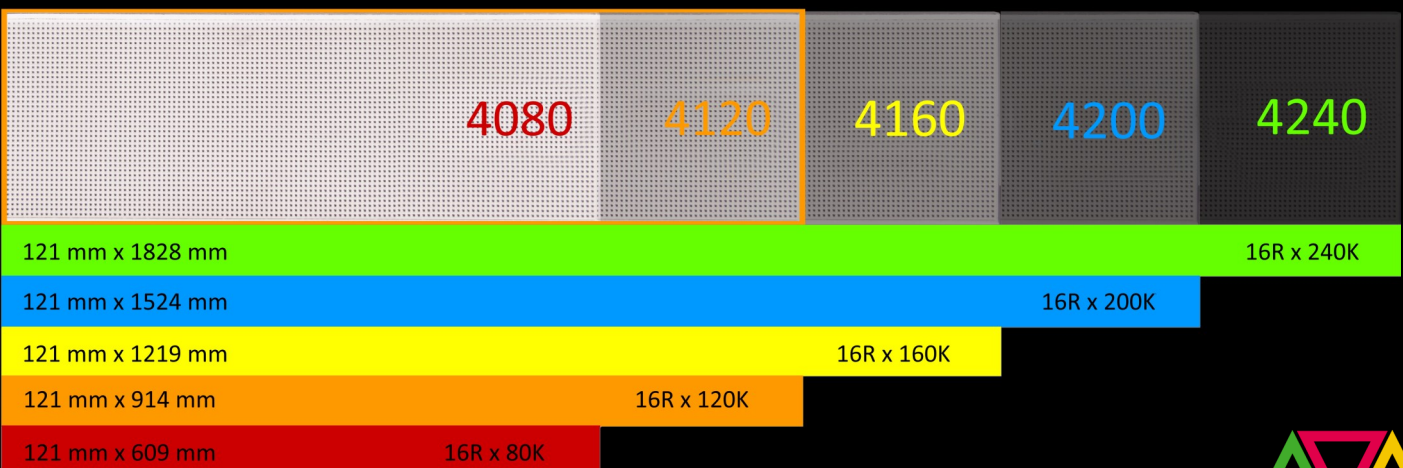

ALPHA 4120 (RGB)

Foto: ALPHA 4120 (RGB)

ANZEIGE

Anzeigemaße	H = 121 mm x B = 914 mm
Pixel	Zeilen = 16 x Spalten = 120
Pixelabstand	7,62 mm
Zeilen pro Anzeige	1 oder 2 Zeilen
Zeichen pro Zeile	15 (1 Zeile) / 20 (2 Zeilen)
Zeichenhöhe	114 mm / 53 mm
Farbe	4096 Farben
Helligkeit	1300 nits
Grafik	RGB-Grafik
Player	Ooh!Media Player / AlphaNET / Alpha-Protokoll

GEHÄUSE

Gehäuse	Aluminium
Innen- oder Außenaufstellung	Innenaufstellung
Gehäusemaße	H = 188 mm x B = 945 mm x T = 81 mm
Betriebstemperatur	0°C - 50°C
Luftfeuchtigkeit	0 % - 95 % nicht kondensierend
Frontscheibe	Polycarbonat
Gewicht	5 kg
Stromversorgung / Leistungsaufnahme	100 - 264 VAC / 47 - 63 Hz / 70 watt