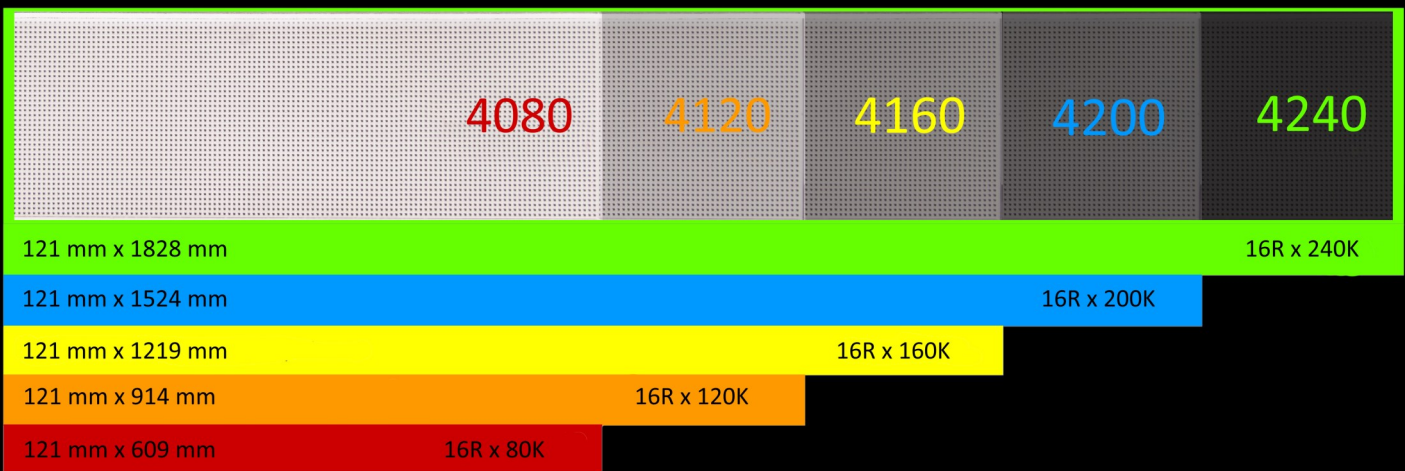

ALPHA 4000 (RGB)

SOFTWARE / SPEICHER / KOMMUNIKATION

PC-Software (Windows)	Ooh!Media + Quick Trigger / AlphaNET
Kommunikation	Ethernet (WLAN-Option) + RS232 und RS485 für AlphaNET
USB-Anschluss	Das Hochladen von Dateien über einen USB-Stick ist nur mit der Ooh!Media-Software möglich
Speicher	2 GB Ooh!Media / 80 Nachrichten mit AlphaNET
Echtzeituhr für Uhrzeit und Datum (RTC)	Inklusive
Montagesystem	Wand- und Deckenhalterungen inbegriffen

Halten Sie alle stets auf dem Laufenden, indem Sie die wichtigsten Informationen auf den Alpha 4000 RGB Anzeigen darstellen. Zeigen Sie Nachrichten, Produktivitätsstatistiken sowie Sicherheits- und Zugänglichkeitsinformationen für Kunden, Besucher und Mitarbeiter auf den Alpha 4000 RGB Anzeigen. Steigern Sie dadurch die Motivation der Mitarbeiter und erhöhen Sie die Kundenzufriedenheit. Fördern Sie Ihre Verkaufszahlen und erhöhen Sie die Sicherheit am Arbeitsplatz.

Die Alpha 4000 RGB LED-Anzeigen sind nach dem neuesten Stand der Technik gebaut. Es sind LED-Anzeigen für den Innenbereich, die kristallklare Texte und Grafiken in allen Farben auf 1 oder 2 Zeilen darstellen können. Die Softwarefunktionen „Automode“ und „Autocolor“ ermöglichen es jedem, schnell visuell ansprechende Nachrichten mit großer Wirkung zu erstellen!

Sie können Ihre eigenen Grafiken und GIF-Animationen erstellen. Praktische automatische Funktionen der Software sind: der Wochentag, das Datum, die Uhr, ein einstellbarer Countdown- und Aufwärtzähler.

Daylight bv seit 1991
Brusselsesteenweg 715
B-9050 GENT
BELGIEN
Tel +32 9 230 54 00
E-Mail allgemein: info@daylight.be

BTW BE 0443.834.881
RPR Gent 0443.834.881
REG.NR. 06.26.1.1
E-Mail Verkauf: sales@daylight.be
E-Mail Vermietung: sales@daylight.be
E-Mail Support: support@daylight.be

daylight.net
daylight.be
daylight.nl
daylight.lu
daylightdisplay.com
andon.be