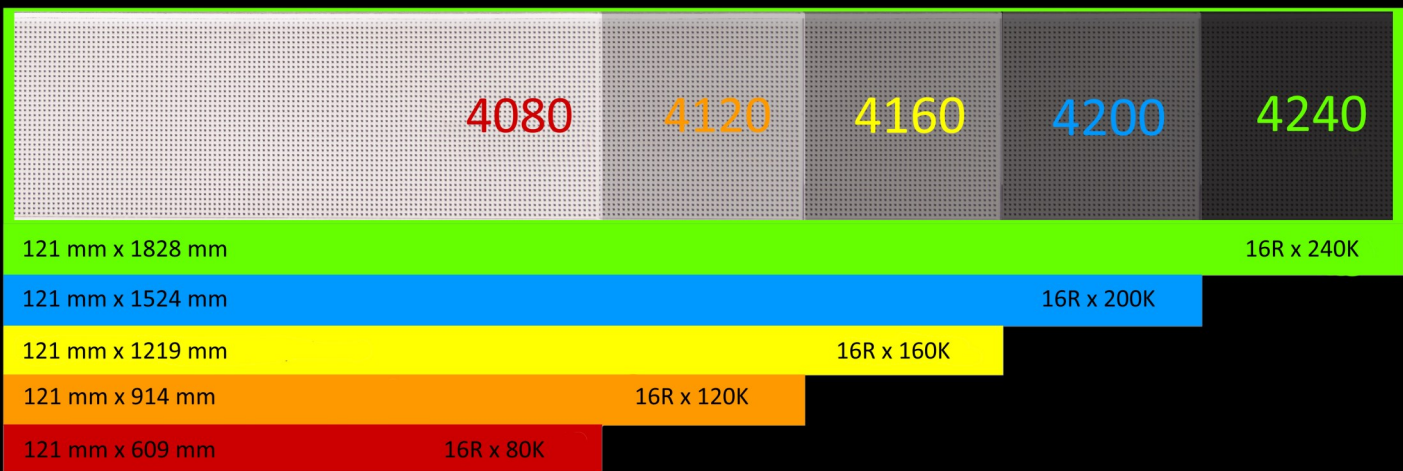

ALPHA 4000 (RGB)

SOFTWARE / SPEICHER / KOMMUNIKATION

PC-Software (Windows)	Ooh!Media + Quick Trigger / AlphaNET
Kommunikation	Ethernet (WLAN-Option) + RS232 und RS485 für AlphaNET
USB-Anschluss	Das Hochladen von Dateien über einen USB-Stick ist nur mit der Ooh!Media-Software möglich
Speicher	2 GB Ooh!Media / 80 Nachrichten mit AlphaNET
Echtzeituhr für Uhrzeit und Datum (RTC)	Inklusive
Montagesystem	Wand- und Deckenhalterungen inbegriffen

Halten Sie alle stets auf dem Laufenden, indem Sie die wichtigsten Informationen auf den Alpha 4000 RGB Anzeigen darstellen. Zeigen Sie Nachrichten, Produktivitätsstatistiken sowie Sicherheits- und Zugänglichkeitsinformationen für Kunden, Besucher und Mitarbeiter auf den Alpha 4000 RGB Anzeigen. Steigern Sie dadurch die Motivation der Mitarbeiter und erhöhen Sie die Kundenzufriedenheit. Fördern Sie Ihre Verkaufszahlen und erhöhen Sie die Sicherheit am Arbeitsplatz.

Die Alpha 4000 RGB LED-Anzeigen sind nach dem neuesten Stand der Technik gebaut. Es sind LED-Anzeigen für den Innenbereich, die kristallklare Texte und Grafiken in allen Farben auf 1 oder 2 Zeilen darstellen können. Die Softwarefunktionen „Automode“ und „Autocolor“ ermöglichen es jedem, schnell visuell ansprechende Nachrichten mit großer Wirkung zu erstellen!

Sie können Ihre eigenen Grafiken und GIF-Animationen erstellen. Praktische automatische Funktionen der Software sind: der Wochentag, das Datum, die Uhr, ein einstellbarer Countdown- und Aufwärtzähler.

Daylight bv seit 1991
Brusselsesteenweg 715
B-9050 GENT
BELGIEN
Tel +32 9 230 54 00
E-Mail allgemein: info@daylight.be

BTW BE 0443.834.881
RPR Gent 0443.834.881
REG.NR. 06.26.1.1
E-Mail Verkauf: sales@daylight.be
E-Mail Vermietung: sales@daylight.be
E-Mail Support: support@daylight.be

daylight.net
daylight.be
daylight.nl
daylight.lu
daylightdisplay.com
andon.be