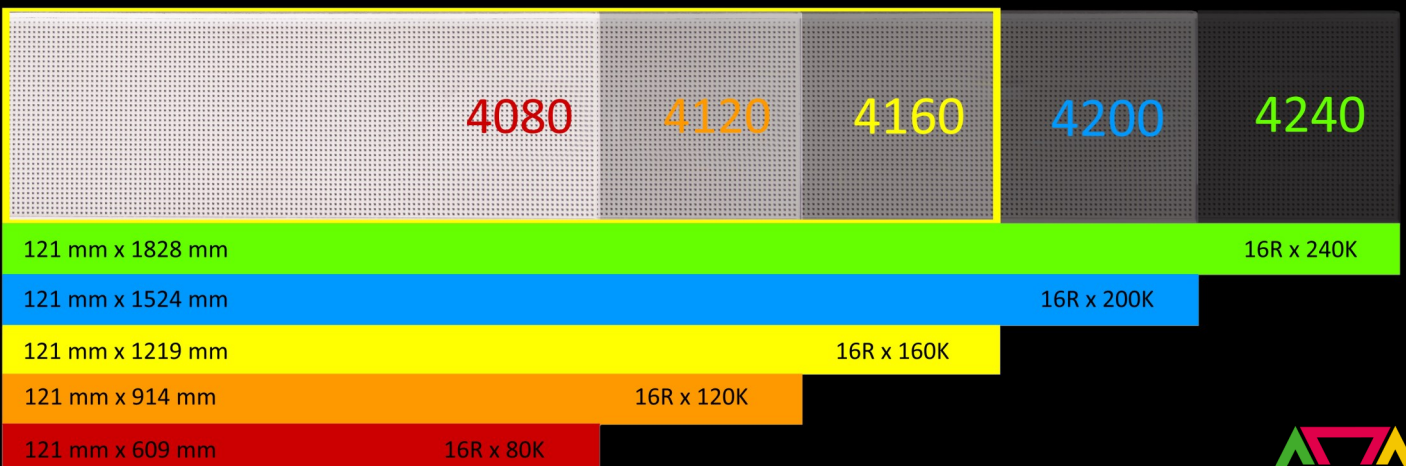

# ALPHA 4160 (RGB)

Foto: ALPHA 4120 (RGB)

## ANZEIGE

Anzeigemaße	H = 121 mm x B = 1219 mm
Pixel	Zeilen = 16 x Spalten = 160
Pixelabstand	7,62 mm
Zeilen pro Anzeige	1 oder 2 Zeilen
Zeichen pro Zeile	20 (1 Zeile) / 26 (2 Zeilen)
Zeichenhöhe	114 mm / 53 mm
Farbe	4096 Farben
Helligkeit	1300 nits
Grafik	RGB-Grafik
Player	Ooh!Media Player / AlphaNET / Alpha-Protokoll

## GEHÄUSE

Gehäuse	Aluminium
Innen- oder Außenaufstellung	Innenaufstellung
Gehäusemaße	H = 188 mm x B = 1250 mm x T = 81 mm
Betriebstemperatur	0°C - 50°C
Luftfeuchtigkeit	0 % - 95 % nicht kondensierend
Frontscheibe	Polycarbonat
Gewicht	6,4 kg
Stromversorgung / Leistungsaufnahme	100 - 264 VAC / 47 - 63 Hz / 80 watt