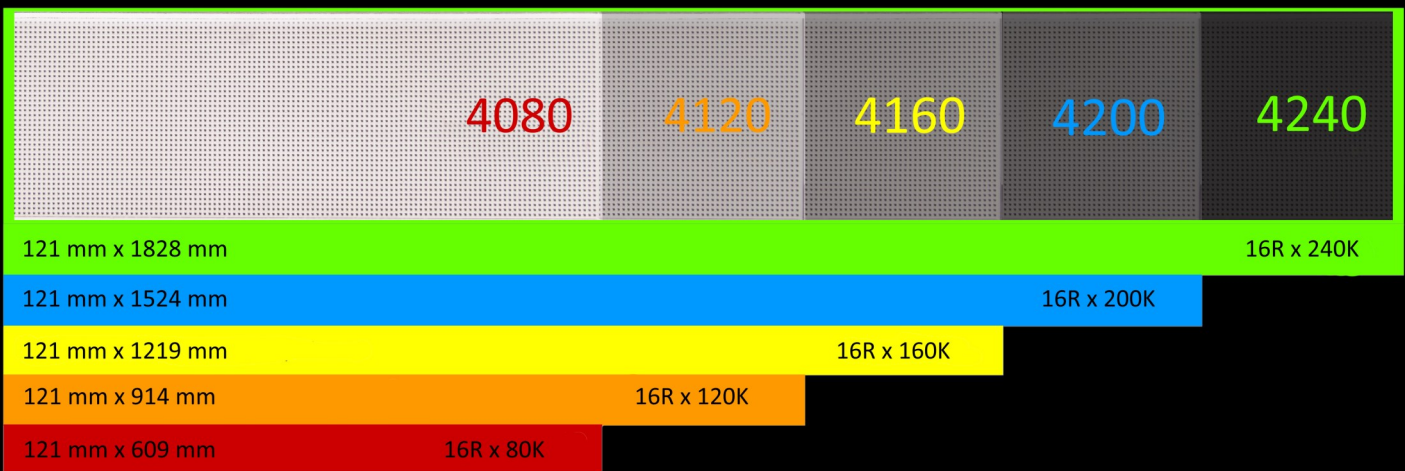

ALPHA 4000 (RGB)

SOFTWARE / SPEICHER / KOMMUNIKATION

PC-Software (Windows)

Ooh!Media + Quick Trigger / AlphaNET

Kommunikation

Ethernet (WLAN-Option) + RS232 und RS485 für AlphaNET

USB-Anschluss

Das Hochladen von Dateien über einen USB-Stick ist nur mit der Ooh!Media-Software möglich

Speicher

2 GB Ooh!Media / 80 Nachrichten mit AlphaNET

Echtzeituhr für Uhrzeit und Datum (RTC)

Inklusive

Montagesystem

Wand- und Deckenhalterungen inbegriffen

Halten Sie alle stets auf dem Laufenden, indem Sie die wichtigsten Informationen auf den Alpha 4000 RGB Anzeigen darstellen. Zeigen Sie Nachrichten, Produktivitätsstatistiken sowie Sicherheits- und Zugänglichkeitsinformationen für Kunden, Besucher und Mitarbeiter auf den Alpha 4000 RGB Anzeigen. Steigern Sie dadurch die Motivation der Mitarbeiter und erhöhen Sie die Kundenzufriedenheit. Fördern Sie Ihre Verkaufszahlen und erhöhen Sie die Sicherheit am Arbeitsplatz.

Die Alpha 4000 RGB LED-Anzeigen sind nach dem neuesten Stand der Technik gebaut. Es sind LED-Anzeigen für den Innenbereich, die kristallklare Texte und Grafiken in allen Farben auf 1 oder 2 Zeilen darstellen können. Die Softwarefunktionen „Automode“ und „Autocolor“ ermöglichen es jedem, schnell visuell ansprechende Nachrichten mit großer Wirkung zu erstellen!

Sie können Ihre eigenen Grafiken und GIF-Animationen erstellen. Praktische automatische Funktionen der Software sind: der Wochentag, das Datum, die Uhr, ein einstellbarer Countdown- und Aufwärtzähler.

Daylight bv seit 1991
Brusselsesteenweg 715
B-9050 GENT
BELGIEN
Tel +32 9 230 54 00
E-Mail allgemein: info@daylight.be

BTW BE 0443.834.881
RPR Gent 0443.834.881
REG.NR. 06.26.1.1
E-Mail Verkauf: sales@daylight.be
E-Mail Vermietung: sales@daylight.be
E-Mail Support: support@daylight.be

daylight.net
daylight.be
daylight.nl
daylight.lu
daylightdisplay.com
andon.be