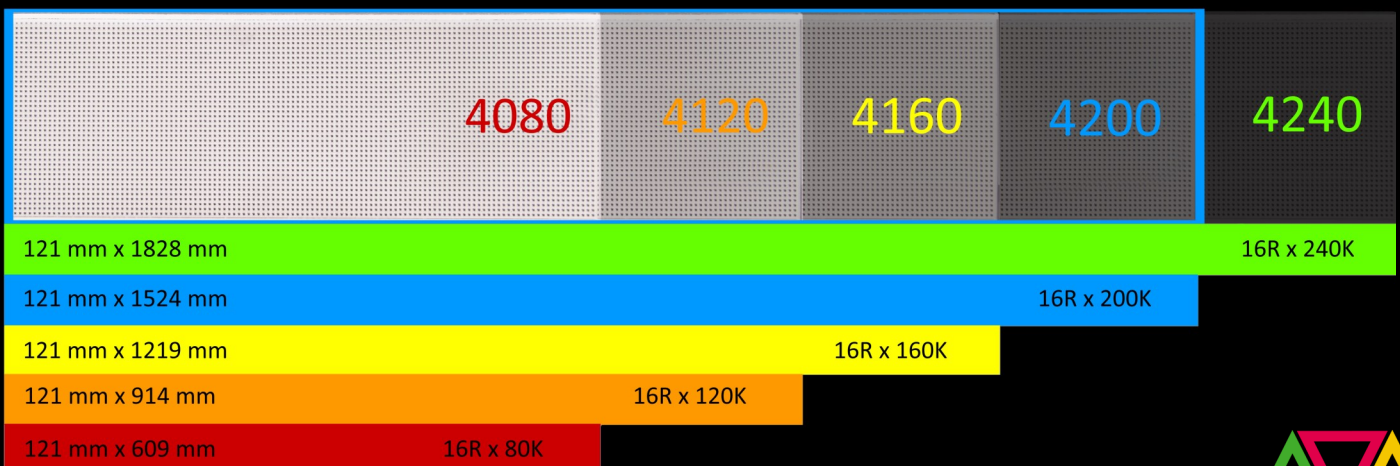

# ALPHA 4200 (RGB)

Foto: ALPHA 4120 (RGB)

## ANZEIGE

Anzeigemaße	H = 121 mm x B = 1524 mm
Pixel	Zeilen = 16 x Spalten = 200
Pixelabstand	7,62 mm
Zeilen pro Anzeige	1 oder 2 Zeilen
Zeichen pro Zeile	25 (1 Zeile) / 33 (2 Zeilen)
Zeichenhöhe	114 mm / 53 mm
Farbe	4096 Farben
Helligkeit	1300 nits
Grafik	RGB-Grafik
Player	Ooh!Media Player / AlphaNET / Alpha-Protokoll

## GEHÄUSE

Gehäuse	Aluminium
Innen- oder Außenaufstellung	Innenaufstellung
Gehäusemaße	H = 188 mm x B = 1554 mm x T = 81 mm
Betriebstemperatur	0°C - 50°C
Luftfeuchtigkeit	0 % - 95 % nicht kondensierend
Frontscheibe	Polycarbonat
Gewicht	7,7 kg
Stromversorgung / Leistungsaufnahme	100 - 264 VAC / 47 - 63 Hz / 100 watt