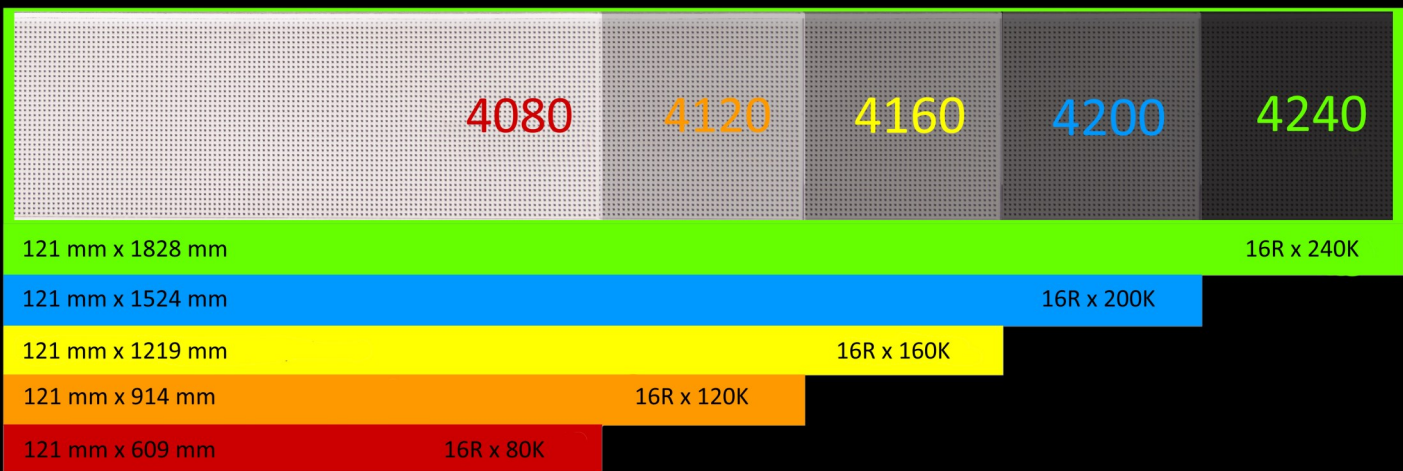

ALPHA 4000 (RGB)

SOFTWARE / SPEICHER / KOMMUNIKATION

PC-Software (Windows)

Ooh!Media + Quick Trigger / AlphaNET

Kommunikation

Ethernet (WLAN-Option) + RS232 und RS485 für AlphaNET

USB-Anschluss

Das Hochladen von Dateien über einen USB-Stick ist nur mit der Ooh!Media-Software möglich

Speicher

2 GB Ooh!Media / 80 Nachrichten mit AlphaNET

Echtzeituhr für Uhrzeit und Datum (RTC)

Inklusive

Montagesystem

Wand- und Deckenhalterungen inbegriffen

Halten Sie alle stets auf dem Laufenden, indem Sie die wichtigsten Informationen auf den Alpha 4000 RGB Anzeigen darstellen. Zeigen Sie Nachrichten, Produktivitätsstatistiken sowie Sicherheits- und Zugänglichkeitsinformationen für Kunden, Besucher und Mitarbeiter auf den Alpha 4000 RGB Anzeigen. Steigern Sie dadurch die Motivation der Mitarbeiter und erhöhen Sie die Kundenzufriedenheit. Fördern Sie Ihre Verkaufszahlen und erhöhen Sie die Sicherheit am Arbeitsplatz.

Die Alpha 4000 RGB LED-Anzeigen sind nach dem neuesten Stand der Technik gebaut. Es sind LED-Anzeigen für den Innenbereich, die kristallklare Texte und Grafiken in allen Farben auf 1 oder 2 Zeilen darstellen können. Die Softwarefunktionen „Automode“ und „Autocolor“ ermöglichen es jedem, schnell visuell ansprechende Nachrichten mit großer Wirkung zu erstellen!

Sie können Ihre eigenen Grafiken und GIF-Animationen erstellen. Praktische automatische Funktionen der Software sind: der Wochentag, das Datum, die Uhr, ein einstellbarer Countdown- und Aufwärtzähler.

Daylight bv seit 1991
Brusselsesteenweg 715
B-9050 GENT

BELGIEN

Tel +32 9 230 54 00

E-Mail allgemein: info@daylight.be

BTW BE 0443.834.881
RPR Gent 0443.834.881
REG.NR. 06.26.1.1

E-Mail Verkauf: sales@daylight.be

E-Mail Vermietung: sales@daylight.be

E-Mail Support: support@daylight.be

daylight.net

daylight.be

daylight.nl

daylight.lu

daylightdisplay.com

andon.be