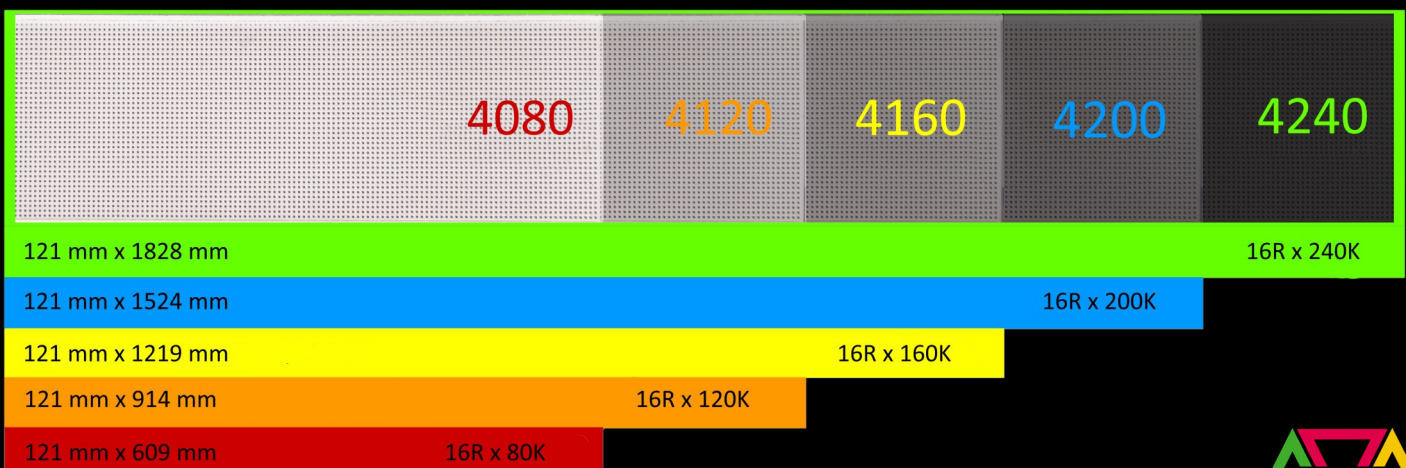

# ALPHA 4240 (RGB)

Foto: ALPHA 4120 (RGB)

## ANZEIGE

|                    |   |
|--------------------|---|
| Anzeigemaße        | H = 121 mm x B = 1828 mm                      |
| Pixel              | Zeilen = 16 x Spalten = 240                   |
| Pixelabstand       | 7,62 mm                                       |
| Zeilen pro Anzeige | 1 oder 2 Zeilen                               |
| Zeichen pro Zeile  | 30 (1 Zeile) / 40 (2 Zeilen)                  |
| Zeichenhöhe        | 114 mm / 53 mm                                |
| Farbe              | 4096 Farben                                   |
| Helligkeit         | 1300 nits                                     |
| Grafik             | RGB-Grafik                                    |
| Player             | Ooh!Media Player / AlphaNET / Alpha-Protokoll |

## GEHÄUSE

|                                     |                                       |
|-------------------------------------|---------------------------------------|
| Gehäuse                             | Aluminium                             |
| Innen- oder Außenaufstellung        | Innenaufstellung                      |
| Gehäusemaße                         | H = 188 mm x B = 1859 mm x T = 81 mm  |
| Betriebstemperatur                  | 0°C - 50°C                            |
| Luftfeuchtigkeit                    | 0 % - 95 % nicht kondensierend        |
| Frontscheibe                        | Polycarbonat                          |
| Gewicht                             | 8,6 kg                                |
| Stromversorgung / Leistungsaufnahme | 100 - 264 VAC / 47 - 63 Hz / 110 watt |