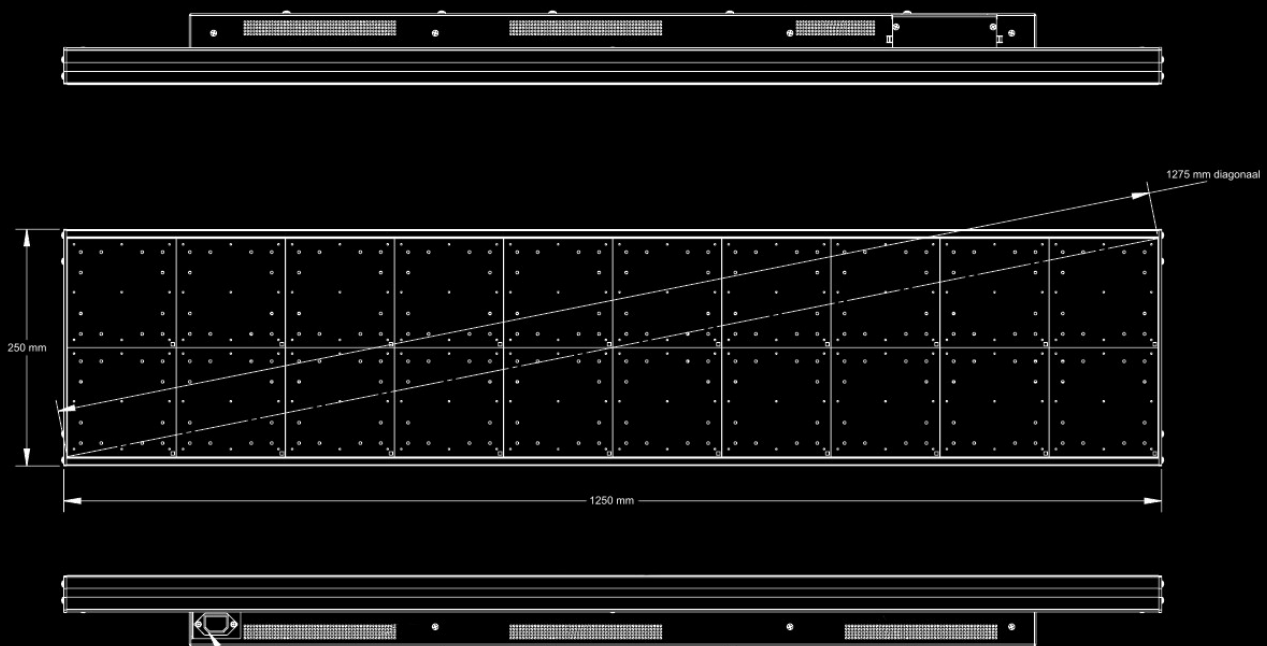

ALPHA W8 32R x 160K (RGB)

ANZEIGE

Anzeigemaße	H = 250 mm x B = 1250 mm
Pixel	Zeilen = 32 x Spalten = 160
Pixelabstand	7,8 mm
Zeilen pro Anzeige	1, 2, 3, oder 4 Zeilen
Zeichen pro Zeile	10 (1 Zeilen) / 20 (2 Zeilen) / 20 (3 Zeilen) / 27 (4 Zeilen)
Zeichenhöhe	249 mm / 117 mm / 78 mm / 54 mm
Farbe	256.000 Farben
Helligkeit	5500 nits
Grafik	RGB-Grafik
Player	Ooh!Media Player / AlphaNET / Alpha-Protokoll

GEHÄUSE

Gehäuse	Aluminium
Innen- oder Außenaufstellung	Innenaufstellung und Fensteraufstellung
Gehäusemaße	H = 272 mm x B = 1257 mm x T = 96 mm
Betriebstemperatur	0°C - 50°C
Luftfeuchtigkeit	0 % - 95 % nicht kondensierend
Frontscheibe	Keine
Gewicht	12,3 kg
Stromversorgung / Leistungsaufnahme	Europug-Kabel / 120 - 240VAC / 50 - 60Hz / 280 watt

ALPHA W SERIE (RGB)

SOFTWARE / SPEICHER / KOMMUNIKATION

PC-Software (Windows)

Kommunikation

USB-Anschluss

Speicher

Echtzeituhr für Uhrzeit und Datum (RTC)

Montagesystem

Wand- und Deckenhalterungen inbegriffen

Die Vollfarb-Anzeigen der Alpha W-Serie sind in der prallen Sonne perfekt lesbar. Die superhellen LED-Module mit einer Lichtstärke von 5500 nits sorgen für auffällige Nachrichten, die die Aufmerksamkeit auf sich ziehen.