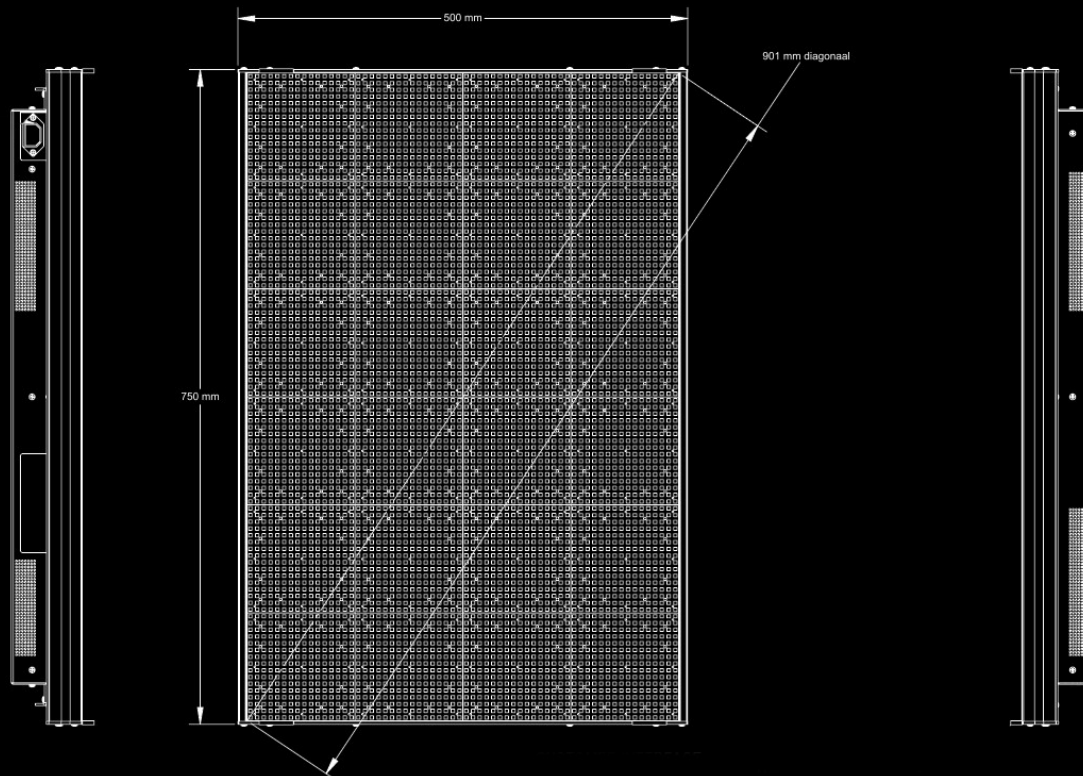

ALPHA W8 96R x 64K (RGB)

ANZEIGE

Anzeigemaße	H = 750 mm x B = 500 mm
Pixel	Zeilen = 96 x Spalten = 64
Pixelabstand	7,8 mm
Zeilen pro Anzeige	2, 3, 4, 5, 6, 7, 8, 9, 10, 11 oder 12 Zeilen
Zeichen pro Zeile	4 (3 Zeilen) / 8 (6 Zeilen) / 8 (8 Zeilen) / 11 (12 Zeilen)
Zeichenhöhe	249 mm / 117 mm / 78 mm / 54 mm
Farbe	256.000 Farben
Helligkeit	5500 nits
Grafik	RGB-Grafik
Player	Ooh!Media Player / AlphaNET / Alpha-Protokoll

GEHÄUSE

Gehäuse	Aluminium
Innen- oder Außenaufstellung	Innenaufstellung und Fensteraufstellung
Gehäusemaße	H = 758 mm x B = 520 mm x T = 96 mm
Betriebstemperatur	0°C - 50°C
Luftfeuchtigkeit	0 % - 95 % nicht kondensierend
Frontscheibe	Keine
Gewicht	13,6 kg
Stromversorgung / Leistungsaufnahme	Europlug-Kabel / 120 - 240VAC / 50 - 60Hz / 330 watt