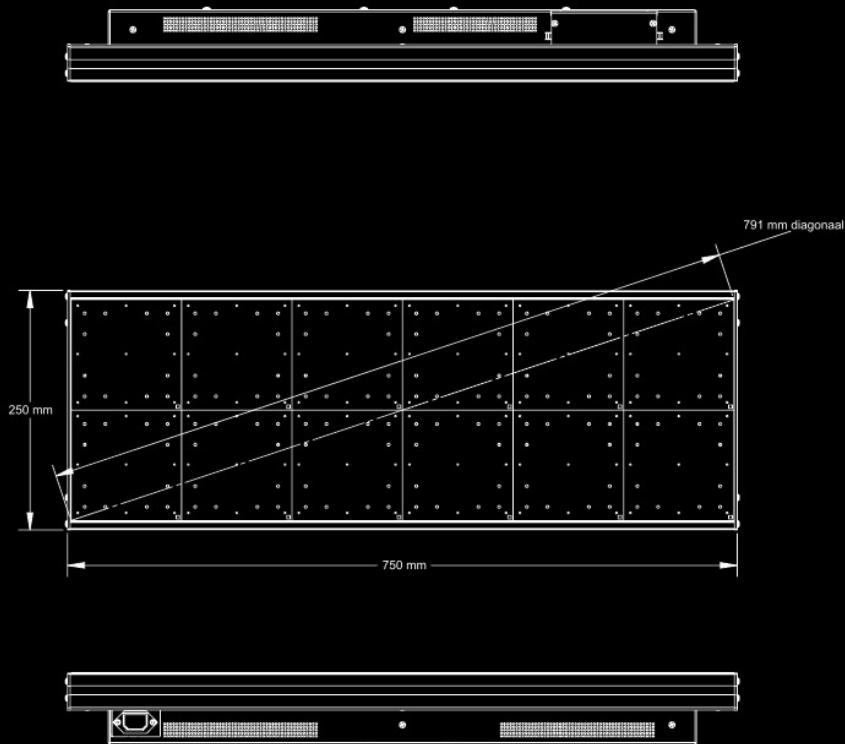

ALPHA W SERIE (RGB)

Die Alpha W-Serie besteht aus Modulen (Treiberplatinen) von 25 cm Breite und 25 cm Höhe. Diese Module können nebeneinander und übereinander wie Bausteine montiert werden. Eine Treiberplatine hat 32 Pixel (LEDs) in der Breite und 32 Pixel (LEDs) in der Höhe. Der Abstand zwischen diesen LEDs beträgt 7,8 mm und wir nennen das den Pixelabstand. Er sorgt für eine detaillierte Wiedergabe von Animationen, Videos, Grafiken und Text.

Innenaufstellung und Fensteraufstellung

H = 520 mm x B = 767 mm x T = 96 mm

0°C - 50°C

0 % - 95 % nicht kondensierend

Keine

13,6 kg

Europug-Kabel / 120 - 240VAC / 50 - 60Hz / 330 watt

ALPHA W8 64R x 128K (RGB)

ANZEIGE

Anzeigemaße	H = 500 mm x B = 1000 mm
Pixel	Zeilen = 64 x Spalten = 128
Pixelabstand	7,8 mm
Zeilen pro Anzeige	2, 3, 4, 5, 6, 7 oder 8 Zeilen
Zeichen pro Zeile	8 (2 Zeilen) / 16 (4 Zeilen) / 16 (5 Zeilen) / 22 (8 Zeilen)
Zeichenhöhe	249 mm / 117 mm / 78 mm / 54 mm
Farbe	256.000 Farben
Helligkeit	5500 nits
Grafik	RGB-Grafik
Player	Ooh!Media Player / AlphaNET / Alpha-Protokoll

ALPHA W8 32R x 96K (RGB)

ANZEIGE

Anzeigemaße	H = 250 mm x B = 750 mm
Pixel	Zeilen = 32 x Spalten = 96
Pixelabstand	7,8 mm
Zeilen pro Anzeige	1, 2, 3, oder 4 Zeilen
Zeichen pro Zeile	6 (1 Zeilen) / 12 (2 Zeilen) / 12 (3 Zeilen) / 16 (4 Zeilen)
Zeichenhöhe	249 mm / 117 mm / 78 mm / 54 mm
Farbe	256.000 Farben
Helligkeit	5500 nits
Grafik	RGB-Grafik
Player	Ooh!Media Player / AlphaNET / Alpha-Protokoll