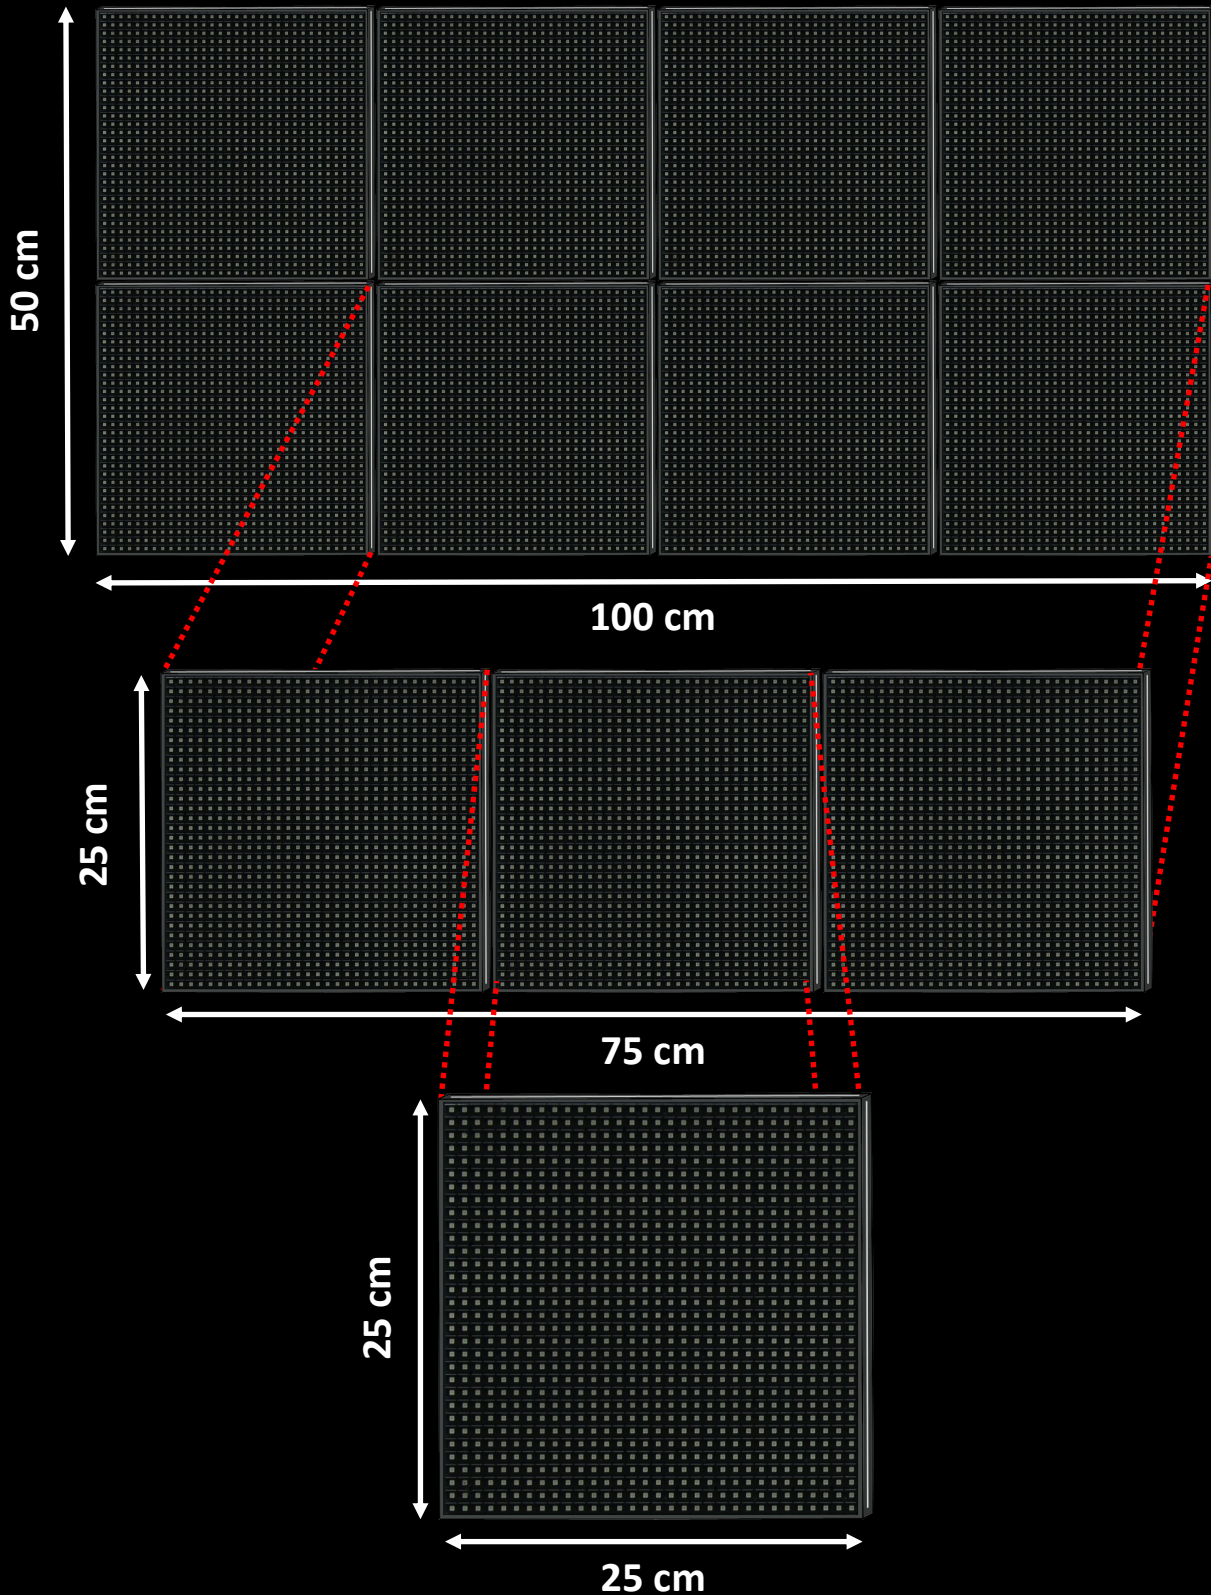

ALPHA W SERIE (RGB)

Die Alpha W-Serie besteht aus Modulen (Treiberplatinen) von 25 cm Breite und 25 cm Höhe. Diese Module können nebeneinander und übereinander wie Bausteine montiert werden. Eine Treiberplatine hat 32 Pixel (LEDs) in der Breite und 32 Pixel (LEDs) in der Höhe. Der Abstand zwischen diesen LEDs beträgt 7,8 mm und wir nennen das den Pixelabstand. Er sorgt für eine detaillierte Wiedergabe von Animationen, Videos, Grafiken und Text.

Die Alpha W-Serie ist in sechs beliebten Größen erhältlich, von 272 mm bis 1257 mm Länge.

Die Zeichnung unten und auf der folgenden Seite verdeutlicht den modularen Aufbau.

ALPHA W SERIE (RGB)

Wir haben die Treiberplatten bewusst mit einer Trennlinie gezeichnet, damit Sie die Bausteine erkennen können. In der Realität gibt es natürlich keinen Übergang zwischen den Treiberplatten und keine sichtbare Linie zwischen den Zeilen und Spalten der Treiberplatten.

ANZEIGE

Anzeigemaße	H = 500 mm x B = 1000 mm
Pixel	Zeilen = 64 x Spalten = 128
Pixelabstand	7,8 mm
Zeilen pro Anzeige	2, 3, 4, 5, 6, 7 oder 8 Zeilen
Zeichen pro Zeile	8 (2 Zeilen) / 16 (4 Zeilen) / 16 (5 Zeilen) / 22 (8 Zeilen)
Zeichenhöhe	249 mm / 117 mm / 78 mm / 54 mm
Farbe	256.000 Farben
Helligkeit	5500 nits
Grafik	RGB-Grafik
Player	Ooh!Media Player / AlphaNET / Alpha-Protokoll

ALPHA W8 32R x 96K (RGB)

ANZEIGE

Anzeigemaße	H = 250 mm x B = 750 mm
Pixel	Zeilen = 32 x Spalten = 96
Pixelabstand	7,8 mm
Zeilen pro Anzeige	1, 2, 3, oder 4 Zeilen
Zeichen pro Zeile	6 (1 Zeilen) / 12 (2 Zeilen) / 12 (3 Zeilen) / 16 (4 Zeilen)
Zeichenhöhe	249 mm / 117 mm / 78 mm / 54 mm
Farbe	256.000 Farben
Helligkeit	5500 nits
Grafik	RGB-Grafik
Player	Ooh!Media Player / AlphaNET / Alpha-Protokoll