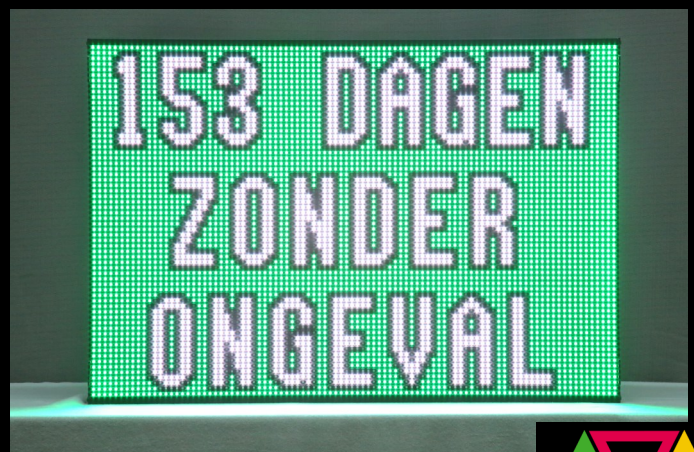

GEHÄUSE

Gehäuse

Innen- oder Außenaufstellung

Gehäusemaße

Betriebstemperatur

Luftfeuchtigkeit

Frontscheibe

Gewicht

Stromversorgung / Leistungsaufnahme

Aluminium

Innenaufstellung und Fensteraufstellung

H = 520 mm x B = 767 mm x T = 96 mm

0°C - 50°C

0 % - 95 % nicht kondensierend

Keine

13,6 kg

Europug-Kabel / 120 - 240VAC / 50 - 60Hz / 330 watt