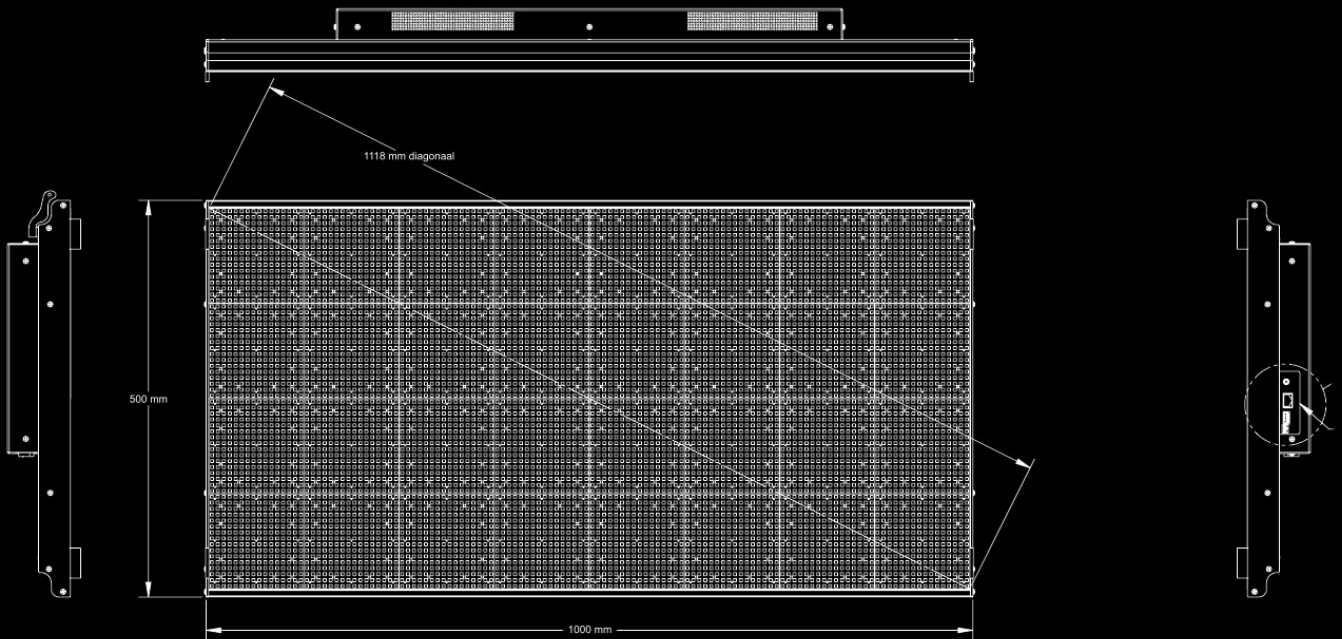

ALPHA W SERIE (RGB)

Die Alpha W-Serie besteht aus Modulen (Treiberplatinen) von 25 cm Breite und 25 cm Höhe. Diese Module können nebeneinander und übereinander wie Bausteine montiert werden. Eine Treiberplatine hat 32 Pixel (LEDs) in der Breite und 32 Pixel (LEDs) in der Höhe. Der Abstand zwischen diesen LEDs beträgt 7,8 mm und wir nennen das den Pixelabstand. Er sorgt für eine detaillierte Wiedergabe von Animationen, Videos, Grafiken und Text.

Innenaufstellung und Fensteraufstellung

H = 520 mm x B = 767 mm x T = 96 mm

0°C - 50°C

0 % - 95 % nicht kondensierend

Keine

13,6 kg

Europug-Kabel / 120 - 240VAC / 50 - 60Hz / 330 watt

ALPHA W8 64R x 128K (RGB)

ANZEIGE

Anzeigemaße	H = 500 mm x B = 1000 mm
Pixel	Zeilen = 64 x Spalten = 128
Pixelabstand	7,8 mm
Zeilen pro Anzeige	2, 3, 4, 5, 6, 7 oder 8 Zeilen
Zeichen pro Zeile	8 (2 Zeilen) / 16 (4 Zeilen) / 16 (5 Zeilen) / 22 (8 Zeilen)
Zeichenhöhe	249 mm / 117 mm / 78 mm / 54 mm
Farbe	256.000 Farben
Helligkeit	5500 nits
Grafik	RGB-Grafik
Player	Ooh!Media Player / AlphaNET / Alpha-Protokoll