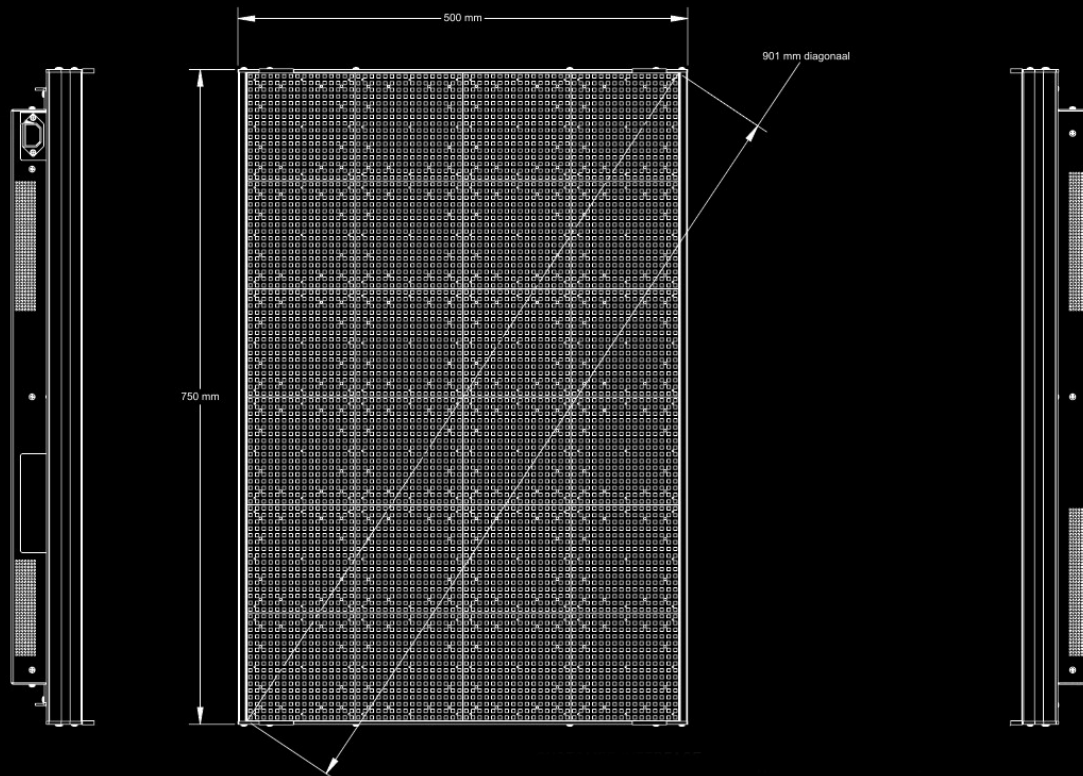

ALPHA W SERIE (RGB)

Die Alpha W-Serie besteht aus Modulen (Treiberplatinen) von 25 cm Breite und 25 cm Höhe. Diese Module können nebeneinander und übereinander wie Bausteine montiert werden. Eine Treiberplatine hat 32 Pixel (LEDs) in der Breite und 32 Pixel (LEDs) in der Höhe. Der Abstand zwischen diesen LEDs beträgt 7,8 mm und wir nennen das den Pixelabstand. Er sorgt für eine detaillierte Wiedergabe von Animationen, Videos, Grafiken und Text.

ANZEIGE

Anzeigemaße	H = 500 mm x B = 1000 mm
Pixel	Zeilen = 64 x Spalten = 128
Pixelabstand	7,8 mm
Zeilen pro Anzeige	2, 3, 4, 5, 6, 7 oder 8 Zeilen
Zeichen pro Zeile	8 (2 Zeilen) / 16 (4 Zeilen) / 16 (5 Zeilen) / 22 (8 Zeilen)
Zeichenhöhe	249 mm / 117 mm / 78 mm / 54 mm
Farbe	256.000 Farben
Helligkeit	5500 nits
Grafik	RGB-Grafik
Player	Ooh!Media Player / AlphaNET / Alpha-Protokoll

ALPHA W8 32R x 160K (RGB)

ANZEIGE

Anzeigemaße	H = 250 mm x B = 1250 mm
Pixel	Zeilen = 32 x Spalten = 160
Pixelabstand	7,8 mm
Zeilen pro Anzeige	1, 2, 3, oder 4 Zeilen
Zeichen pro Zeile	10 (1 Zeilen) / 20 (2 Zeilen) / 20 (3 Zeilen) / 27 (4 Zeilen)
Zeichenhöhe	249 mm / 117 mm / 78 mm / 54 mm
Farbe	256.000 Farben
Helligkeit	5500 nits
Grafik	RGB-Grafik
Player	Ooh!Media Player / AlphaNET / Alpha-Protokoll

ALPHA W8 96R x 64K (RGB)

ANZEIGE

Anzeigemaße	H = 750 mm x B = 500 mm
Pixel	Zeilen = 96 x Spalten = 64
Pixelabstand	7,8 mm
Zeilen pro Anzeige	2, 3, 4, 5, 6, 7, 8, 9, 10, 11 oder 12 Zeilen
Zeichen pro Zeile	4 (3 Zeilen) / 8 (6 Zeilen) / 8 (8 Zeilen) / 11 (12 Zeilen)
Zeichenhöhe	249 mm / 117 mm / 78 mm / 54 mm
Farbe	256.000 Farben
Helligkeit	5500 nits
Grafik	RGB-Grafik
Player	Ooh!Media Player / AlphaNET / Alpha-Protokoll