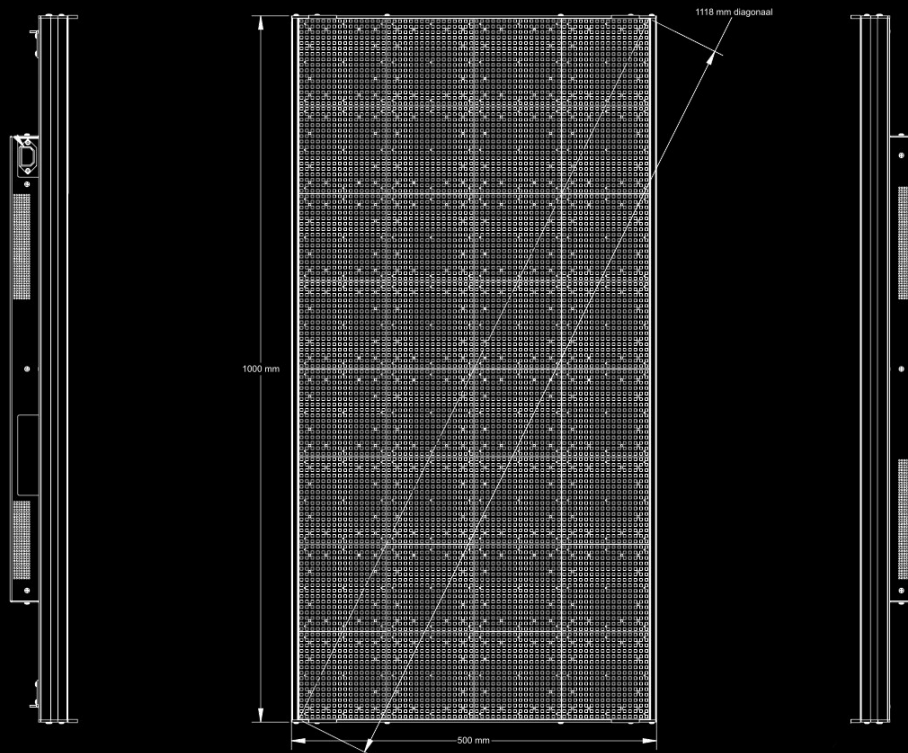

ALPHA W SERIE (RGB)

Die Alpha W-Serie besteht aus Modulen (Treiberplatinen) von 25 cm Breite und 25 cm Höhe. Diese Module können nebeneinander und übereinander wie Bausteine montiert werden. Eine Treiberplatine hat 32 Pixel (LEDs) in der Breite und 32 Pixel (LEDs) in der Höhe. Der Abstand zwischen diesen LEDs beträgt 7,8 mm und wir nennen das den Pixelabstand. Er sorgt für eine detaillierte Wiedergabe von Animationen, Videos, Grafiken und Text.

ANZEIGE

Anzeigemaße	H = 500 mm x B = 1000 mm
Pixel	Zeilen = 64 x Spalten = 128
Pixelabstand	7,8 mm
Zeilen pro Anzeige	2, 3, 4, 5, 6, 7 oder 8 Zeilen
Zeichen pro Zeile	8 (2 Zeilen) / 16 (4 Zeilen) / 16 (5 Zeilen) / 22 (8 Zeilen)
Zeichenhöhe	249 mm / 117 mm / 78 mm / 54 mm
Farbe	256.000 Farben
Helligkeit	5500 nits
Grafik	RGB-Grafik
Player	Ooh!Media Player / AlphaNET / Alpha-Protokoll

ALPHA W8 96R x 64K (RGB)

ANZEIGE

Anzeigemaße	H = 750 mm x B = 500 mm
Pixel	Zeilen = 96 x Spalten = 64
Pixelabstand	7,8 mm
Zeilen pro Anzeige	2, 3, 4, 5, 6, 7, 8, 9, 10, 11 oder 12 Zeilen
Zeichen pro Zeile	4 (3 Zeilen) / 8 (6 Zeilen) / 8 (8 Zeilen) / 11 (12 Zeilen)
Zeichenhöhe	249 mm / 117 mm / 78 mm / 54 mm
Farbe	256.000 Farben
Helligkeit	5500 nits
Grafik	RGB-Grafik
Player	Ooh!Media Player / AlphaNET / Alpha-Protokoll

ALPHA W8 128R x 64K (RGB)

ANZEIGE

Anzeigemaße	H = 1000 mm x B = 500 mm
Pixel	Zeilen = 128 x Spalten = 64
Pixelabstand	7,8 mm
Zeilen pro Anzeige	2, 3, 4, 5, 6, 7, 8, 9, 10, 11 bis 16 Zeilen
Zeichen pro Zeile	4 (4 Zeilen) / 8 (8 Zeilen) / 8 (11 Zeilen) / 11 (16 Zeilen)
Zeichenhöhe	249 mm / 117 mm / 78 mm / 54 mm
Farbe	256.000 Farben
Helligkeit	5500 nits
Grafik	RGB-Grafik
Player	Ooh!Media Player / AlphaNET / Alpha-Protokoll