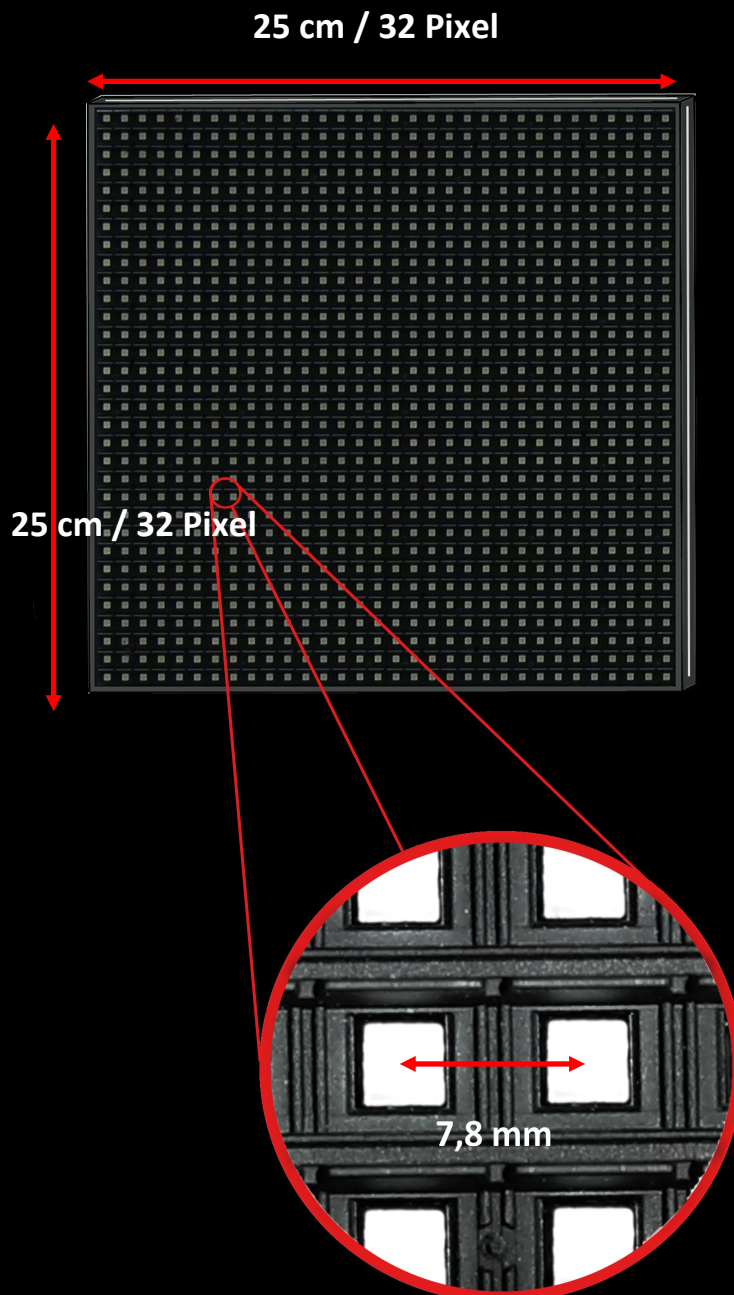

ALPHA W SERIE (RGB)

Die Alpha W-Serie besteht aus Modulen (Treiberplatinen) von 25 cm Breite und 25 cm Höhe. Diese Module können nebeneinander und übereinander wie Bausteine montiert werden. Eine Treiberplatine hat 32 Pixel (LEDs) in der Breite und 32 Pixel (LEDs) in der Höhe. Der Abstand zwischen diesen LEDs beträgt 7,8 mm und wir nennen das den Pixelabstand. Er sorgt für eine detaillierte Wiedergabe von Animationen, Videos, Grafiken und Text.

Die Alpha W-Serie ist in sechs beliebten Größen erhältlich, von 272 mm bis 1257 mm Länge.

Die Zeichnung unten und auf der folgenden Seite verdeutlicht den modularen Aufbau.

ALPHA W SERIE (RGB)

Wir haben die Treiberplatten bewusst mit einer Trennlinie gezeichnet, damit Sie die Bausteine erkennen können. In der Realität gibt es natürlich keinen Übergang zwischen den Treiberplatten und keine sichtbare Linie zwischen den Zeilen und Spalten der Treiberplatten.

ALPHA W8 64R x 96K (RGB)

ANZEIGE

Anzeigemaße

Pixel

Pixelabstand

Zeilen pro Anzeige

Zeichen pro Zeile

Zeichenhöhe

ANZEIGE

Anzeigemaße	H = 500 mm x B = 1000 mm
Pixel	Zeilen = 64 x Spalten = 128
Pixelabstand	7,8 mm
Zeilen pro Anzeige	2, 3, 4, 5, 6, 7 oder 8 Zeilen
Zeichen pro Zeile	8 (2 Zeilen) / 16 (4 Zeilen) / 16 (5 Zeilen) / 22 (8 Zeilen)
Zeichenhöhe	249 mm / 117 mm / 78 mm / 54 mm
Farbe	256.000 Farben
Helligkeit	5500 nits
Grafik	RGB-Grafik
Player	Ooh!Media Player / AlphaNET / Alpha-Protokoll