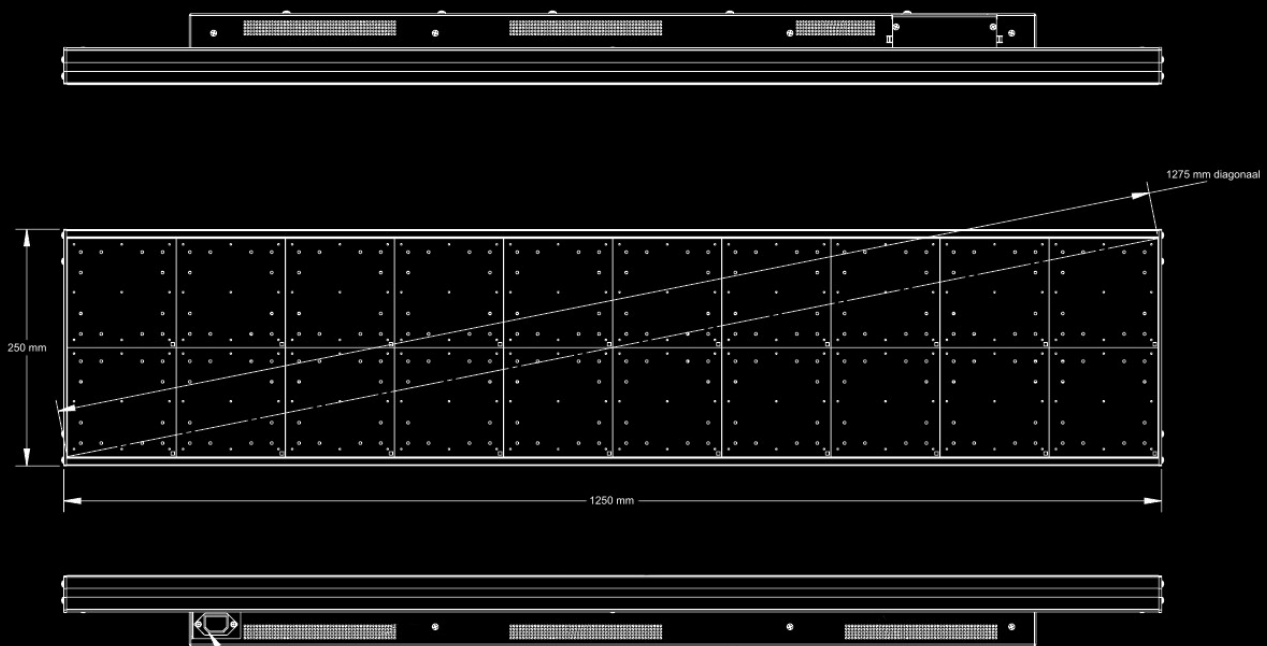

ALPHA W SERIE (RGB)

Die Alpha W-Serie besteht aus Modulen (Treiberplatinen) von 25 cm Breite und 25 cm Höhe. Diese Module können nebeneinander und übereinander wie Bausteine montiert werden. Eine Treiberplatine hat 32 Pixel (LEDs) in der Breite und 32 Pixel (LEDs) in der Höhe. Der Abstand zwischen diesen LEDs beträgt 7,8 mm und wir nennen das den Pixelabstand. Er sorgt für eine detaillierte Wiedergabe von Animationen, Videos, Grafiken und Text.

ANZEIGE

Anzeigemaße	H = 500 mm x B = 1000 mm
Pixel	Zeilen = 64 x Spalten = 128
Pixelabstand	7,8 mm
Zeilen pro Anzeige	2, 3, 4, 5, 6, 7 oder 8 Zeilen
Zeichen pro Zeile	8 (2 Zeilen) / 16 (4 Zeilen) / 16 (5 Zeilen) / 22 (8 Zeilen)
Zeichenhöhe	249 mm / 117 mm / 78 mm / 54 mm
Farbe	256.000 Farben
Helligkeit	5500 nits
Grafik	RGB-Grafik
Player	Ooh!Media Player / AlphaNET / Alpha-Protokoll

ALPHA W8 32R x 96K (RGB)

ANZEIGE

Anzeigemaße	H = 250 mm x B = 750 mm
Pixel	Zeilen = 32 x Spalten = 96
Pixelabstand	7,8 mm
Zeilen pro Anzeige	1, 2, 3, oder 4 Zeilen
Zeichen pro Zeile	6 (1 Zeilen) / 12 (2 Zeilen) / 12 (3 Zeilen) / 16 (4 Zeilen)
Zeichenhöhe	249 mm / 117 mm / 78 mm / 54 mm
Farbe	256.000 Farben
Helligkeit	5500 nits
Grafik	RGB-Grafik
Player	Ooh!Media Player / AlphaNET / Alpha-Protokoll

ALPHA W8 32R x 160K (RGB)

ANZEIGE

Anzeigemaße	H = 250 mm x B = 1250 mm
Pixel	Zeilen = 32 x Spalten = 160
Pixelabstand	7,8 mm
Zeilen pro Anzeige	1, 2, 3, oder 4 Zeilen
Zeichen pro Zeile	10 (1 Zeilen) / 20 (2 Zeilen) / 20 (3 Zeilen) / 27 (4 Zeilen)
Zeichenhöhe	249 mm / 117 mm / 78 mm / 54 mm
Farbe	256.000 Farben
Helligkeit	5500 nits
Grafik	RGB-Grafik
Player	Ooh!Media Player / AlphaNET / Alpha-Protokoll