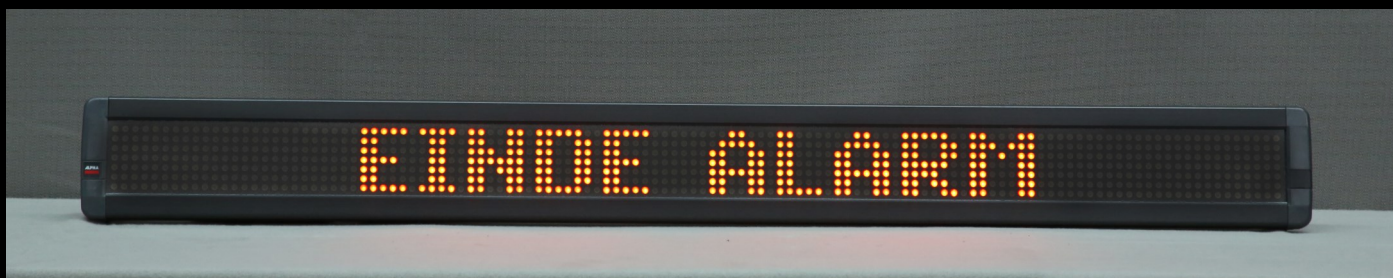

ALPHA 220C (Verde/Rojo/Amarillo)

PANTALLA

Dimensiones de la pantalla	Al = 53 mm x An = 914 mm
Píxeles	Filas = 7 x columnas = 120
Paso de píxel	7,6 mm
Líneas por pantalla	1 línea
Caracteres por línea	20 (1 línea)
Altura de los caracteres	53 mm
Color	Rojo - Verde - Amarillo
Brillo	250 nits
Gráficos	Archivos bmp rojo - verde - amarillo
Player	AlphaNET / Alpha protocol

CARCASA

Carcasa	Aluminio
Instalación interior o exterior	Instalación interior
Dimensiones de la carcasa	Al = 96 mm x An = 957 mm x Pr = 73 mm
Temperatura de funcionamiento	0°C - 49°C
Humedad	0 % - 95 % sin condensación
Lente frontal	Policarbonato
Peso	2,1 kg
Alimentación / Consumo	Entrada 100 - 240 VAC / 50 - 60 Hz / Salida 1,4 - 0,75 / 8A

ALPHA 220C (Verde/Rojo/Amarillo)

SOFTWARE / MEMORIA / COMUNICACIÓN

Software para PC (Windows)

Comunicación

Memoria

Reloj en tiempo real para la hora y la fecha (RTC)

Sistema de montaje

AlphaNET

RS232 y RS485 incluidos

Ethernet como opción mediante adaptador AlphaEthernet

96 mensajes con AlphaNET

Incluido

Soportes de montaje en pared y techo incluidos

La Alpha™ 220C está especialmente diseñada para compartir sus comunicaciones con su público objetivo lo más rápido posible. Su longitud de 91 cm permite mostrar textos de 20 caracteres por completo en 1 pantalla. Esta versátil pantalla LED es un medio de comunicación perfecto para informar, inspirar y formar a sus empleados.