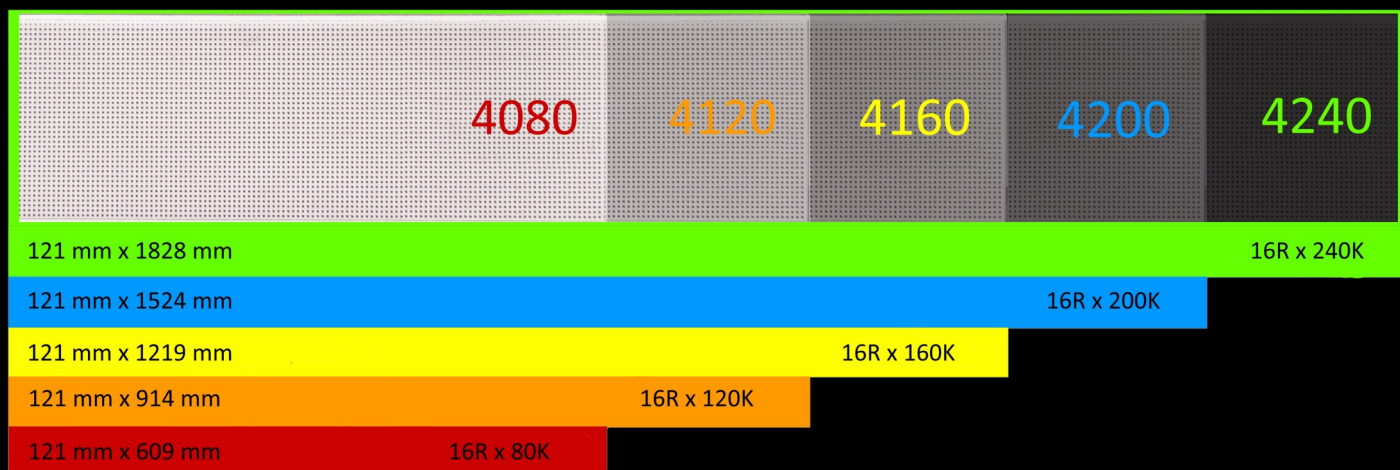

ALPHA 4000 (RGB)

SOFTWARE / MEMORIA / COMUNICACIÓN

Software para PC (Windows)

Ooh!Media + Quick Trigger / AlphaNET

Comunicación

Ethernet (opción wifi) + RS232 y RS485 para AlphaNET

Puerto USB

Los archivos solo se pueden cargar mediante una memoria USB cuando se utiliza el software Ooh!Media

Memoria

2 GB Ooh!Media / 80 mensajes con AlphaNET

Reloj en tiempo real para la hora y la fecha (RTC)

Incluido

Sistema de montaje

Soportes de montaje en pared y techo incluidos

Mantenga a todos informados en todo momento mostrando la información más importante en las pantallas Alpha 4000 RGB. Muestre mensajes, estadísticas de productividad e información de seguridad y accesibilidad a clientes, visitantes y empleados en las pantallas Alpha 4000 RGB. De este modo, mejora la motivación de los empleados y aumenta la satisfacción del cliente. Impulse sus cifras de ventas y aumente la seguridad en el lugar de trabajo.

Las pantallas LED Alpha 4000 RGB están construidas según los últimos avances tecnológicos. Son pantallas LED de interior que pueden mostrar textos y gráficos nítidos en todos los colores en 1 o 2 líneas. Las funciones de software «Automode» y «Autocolor» permiten a cualquiera crear rápidamente mensajes visualmente atractivos y de gran impacto.

Puede crear sus propios gráficos y animaciones gif. Funciones automáticas prácticas del software son: el día de la semana, la fecha, el reloj, una cuenta atrás y ascendente ajustable.

Daylight bv desde 1991

Brusselsesteenweg 715

B-9050 GENT

BÉLGICA

Tel +32 9 230 54 00

Correo general: info@daylight.be

BTW BE 0443.834.881

RPR Gent 0443.834.881

REG.NR. 06.26.1.1

Correo ventas: sales@daylight.be

Correo alquiler: sales@daylight.be

Correo soporte: support@daylight.be

daylight.net

daylight.be

daylight.nl

daylight.lu

daylightdisplay.com

andon.be