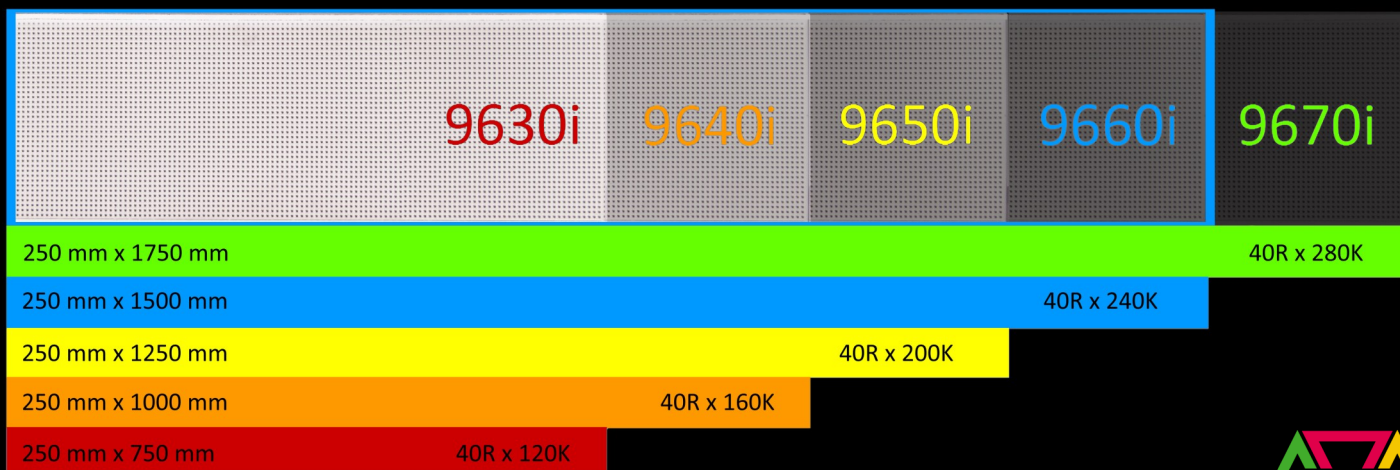

ALPHA 9660i (RGB)

Foto: ALPHA 9630i (RGB)

PANTALLA

Dimensiones de la pantalla	Al = 250 mm x An = 1500 mm
Píxeles	Filas = 40 x columnas = 240
Paso de píxel	6,25 mm
Líneas por pantalla	2, 3, 4 o 5 líneas
Caracteres por línea	30 (2 líneas) / 30 (3 líneas) / 40 (5 líneas) / 48 (6 líneas)
Altura de los caracteres	94 mm / 62 mm / 44 mm
Color	4096 colores
Brillo	1800 nits
Gráficos	Gráficos RGB
Player	Ooh!Media Player / AlphaNET / protocolo Alpha

CARCASA

Carcasa	Aluminio
Instalación interior o exterior	Instalación interior
Dimensiones de la carcasa	Al = 272 mm x An = 1509 mm x Pr = 82 mm
Temperatura de funcionamiento	0°C - 50°C
Humedad	0 % - 95 % sin condensación
Lente frontal	Policarbonato
Peso	14,1 kg
Alimentación / Consumo	100 - 264 VAC / 47 - 63 Hz / 278 watt