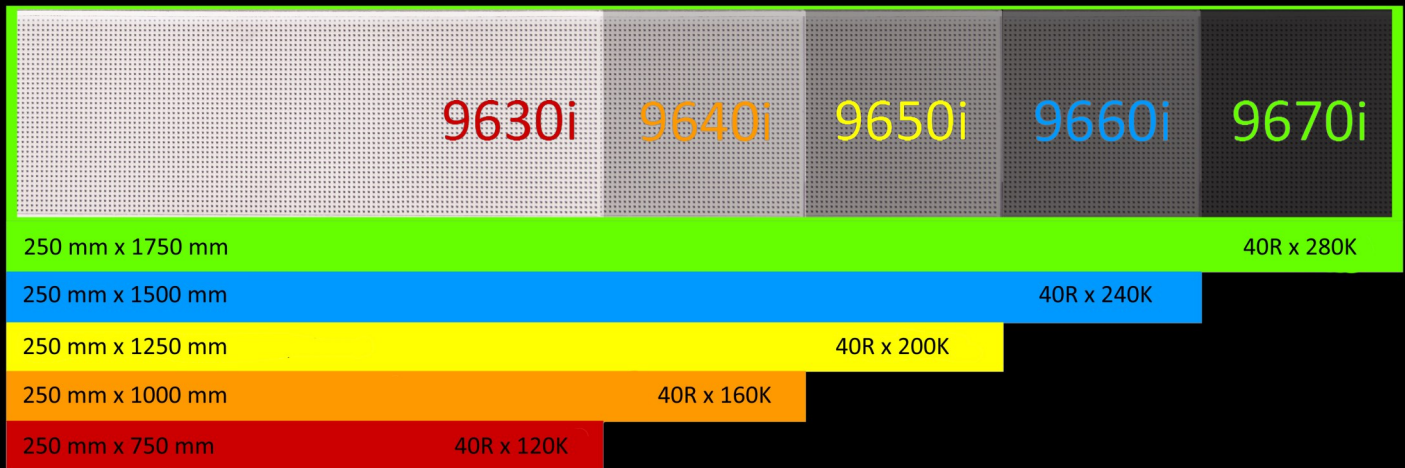

ALPHA 9000i (RGB)

SOFTWARE / MEMORIA / COMUNICACIÓN

Software para PC (Windows)

Comunicación

Puerto USB

Memoria

Reloj en tiempo real para la hora y la fecha (RTC)

Sistema de montaje

Ooh!Media + Quick Trigger / AlphaNET

Ethernet (opción wifi) + RS232 y RS485 para AlphaNET

Los archivos solo se pueden cargar mediante una memoria USB cuando se utiliza el software Ooh!Media

2 GB Ooh!Media / 80 mensajes con AlphaNET

Incluido

Soportes de montaje en pared y techo incluidos

Daylight bv desde 1991

Brusselsesteenweg 715

B-9050 GENT

BÉLGICA

Tel +32 9 230 54 00

Correo general: info@daylight.be

BTW BE 0443.834.881

RPR Gent 0443.834.881

REG.NR. 06.26.1.1

Correo ventas: sales@daylight.be

Correo alquiler: sales@daylight.be

Correo soporte: support@daylight.be

daylight.net

daylight.be

daylight.nl

daylight.lu

daylightdisplay.com

andon.be