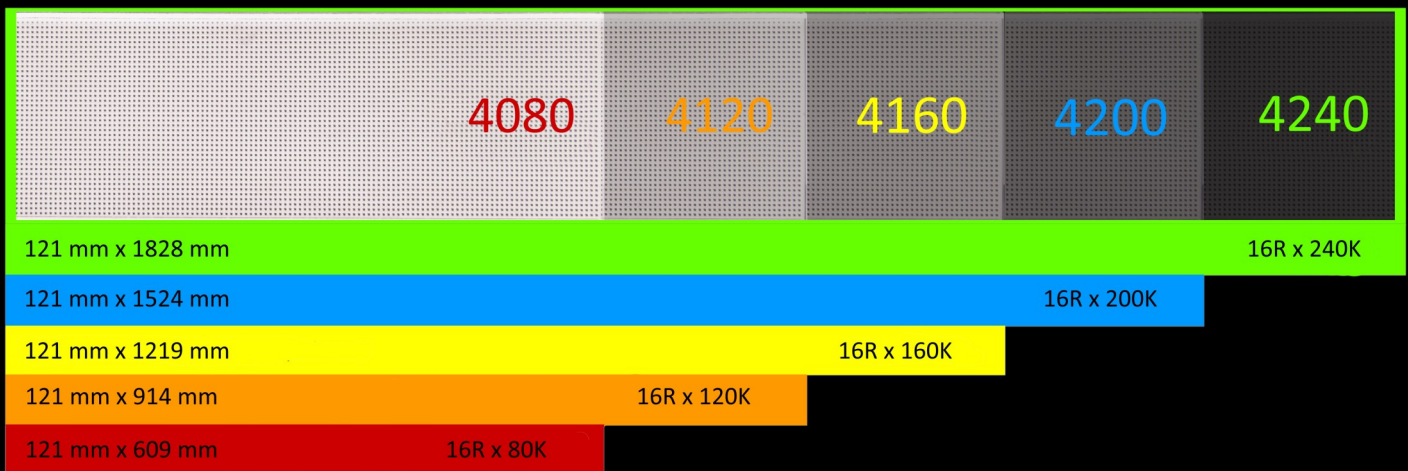

ALPHA 4080 (RGB)

Foto: ALPHA 4120 (RGB)

AFFICHAGE

Dimensions de l'affichage	h = 121 mm x l = 609 mm
Pixels	Lignes = 16 x colonnes = 80
Pas de pixel	7,62 mm
Nombre de lignes par écran	1 ou 2 lignes
Nombre de caractères par ligne	10 (1 ligne) / 13 (2 lignes)
Hauteur des caractères	114 mm / 53 mm
Couleur	4096 couleurs
Intensité	1300 nits
Graphiques	Graphiques RGB
Player	Lecteur Ooh!Media / AlphaNET / protocole Alpha

BOÎTIER

Boîtier	Aluminium
Installation intérieure ou extérieure	Installation intérieure
Dimensions du boîtier	h = 188 mm x l = 640 mm x p = 81 mm
Température de fonctionnement	0°C - 50°C
Taux d'humidité	0 % - 95 % sans condensation
Vitre frontale	Polycarbonate
Poids	3,6 kg
Alimentation / Consommation	100 - 264 VAC / 47 - 63 Hz / 50 watts

4080	4120	4160	4200	4240
121 mm x 1828 mm				16R x 240K
121 mm x 1524 mm			16R x 200K	
121 mm x 1219 mm		16R x 160K		
121 mm x 914 mm	16R x 120K			
121 mm x 609 mm	16R x 80K			

ALPHA 4000 (RGB)

LOGICIEL / MÉMOIRE / COMMUNICATION