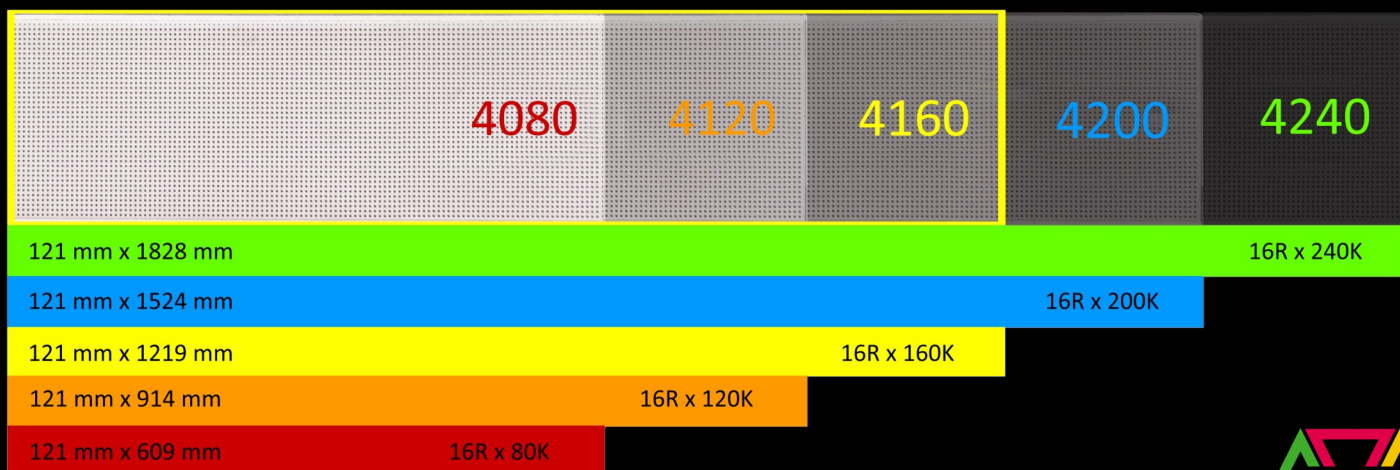

ALPHA 4160 (RGB)

Foto: ALPHA 4120 (RGB)

AFFICHAGE

Dimensions de l'affichage	h = 121 mm x l = 1219 mm
Pixels	Lignes = 16 x colonnes = 160
Pas de pixel	7,62 mm
Nombre de lignes par écran	1 ou 2 lignes
Nombre de caractères par ligne	20 (1 ligne) / 26 (2 lignes)
Hauteur des caractères	114 mm / 53 mm
Couleur	4096 couleurs
Intensité	1300 nits
Graphiques	Graphiques RGB
Player	Lecteur Ooh!Media / AlphaNET / protocole Alpha

BOÎTIER

Boîtier	Aluminium
Installation intérieure ou extérieure	Installation intérieure
Dimensions du boîtier	h = 188 mm x l = 1250 mm x p = 81 mm
Température de fonctionnement	0°C - 50°C
Taux d'humidité	0 % - 95 % sans condensation
Vitre frontale	Polycarbonate
Poids	6,4 kg
Alimentation / Consommation	100 - 264 VAC / 47 - 63 Hz / 80 watts