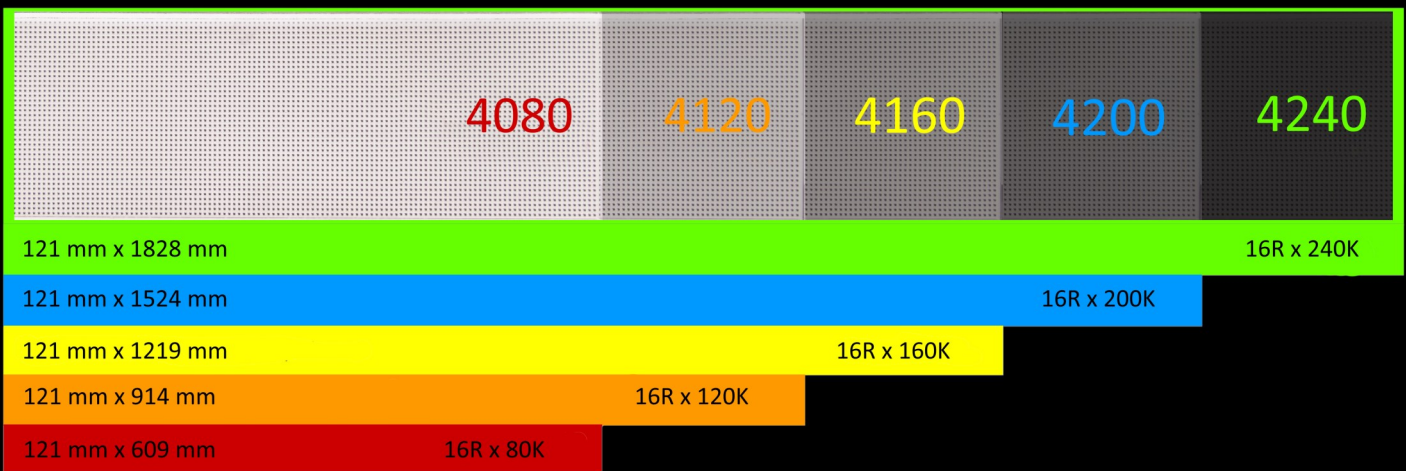

ALPHA 4000 (RGB)

LOGICIEL / MÉMOIRE / COMMUNICATION

Logiciel PC (Windows)

Ooh!Media + Quick Trigger / AlphaNET

Communication

Ethernet (option wifi) + RS232 et RS485 pour AlphaNET

Port USB

Le téléversement de fichiers via une clé USB n'est possible qu'avec le logiciel Ooh!Media

Mémoire

2 GB Ooh!Media / 80 messages avec AlphaNET

Horloge temps réel pour l'heure et la date (RTC)

Inclus

Système de montage

Supports de montage mural et plafond inclus

Tenez tout le monde informé en affichant les informations essentielles sur les afficheurs Alpha 4000 RGB. Affichez des messages, des statistiques de productivité ainsi que des informations de sécurité et d'accessibilité aux clients, visiteurs et collaborateurs sur les afficheurs Alpha 4000 RGB. Améliorez ainsi la motivation des employés et augmentez la satisfaction des clients. Stimulez vos chiffres de vente et renforcez la sécurité sur le lieu de travail.

Les afficheurs LED Alpha 4000 RGB sont construits selon les dernières avancées technologiques. Ce sont des afficheurs LED d'intérieur capables d'afficher des textes et des images d'une netteté cristalline, dans toutes les couleurs, sur 1 ou 2 lignes. Les fonctions logicielles « Automode » et « Autocolor » permettent à chacun de créer rapidement et facilement des messages visuels attrayants à fort impact !

Vous pouvez créer vos propres images et animations gif. Le logiciel propose de pratiques fonctions automatiques : le jour de la semaine, la date, l'horloge, un compte à rebours et un compteur réglables.

Daylight bv depuis 1991

Brusselsesteenweg 715

B-9050 GENT

BELGIQUE

Tél +32 9 230 54 00

E-mail général : info@daylight.be

BTW BE 0443.834.881

RPR Gent 0443.834.881

REG.NR. 06.26.1.1

E-mail ventes : sales@daylight.be

E-mail location : sales@daylight.be

E-mail support : support@daylight.be

daylight.net

daylight.be

daylight.nl

daylight.lu

daylightdisplay.com

andon.be