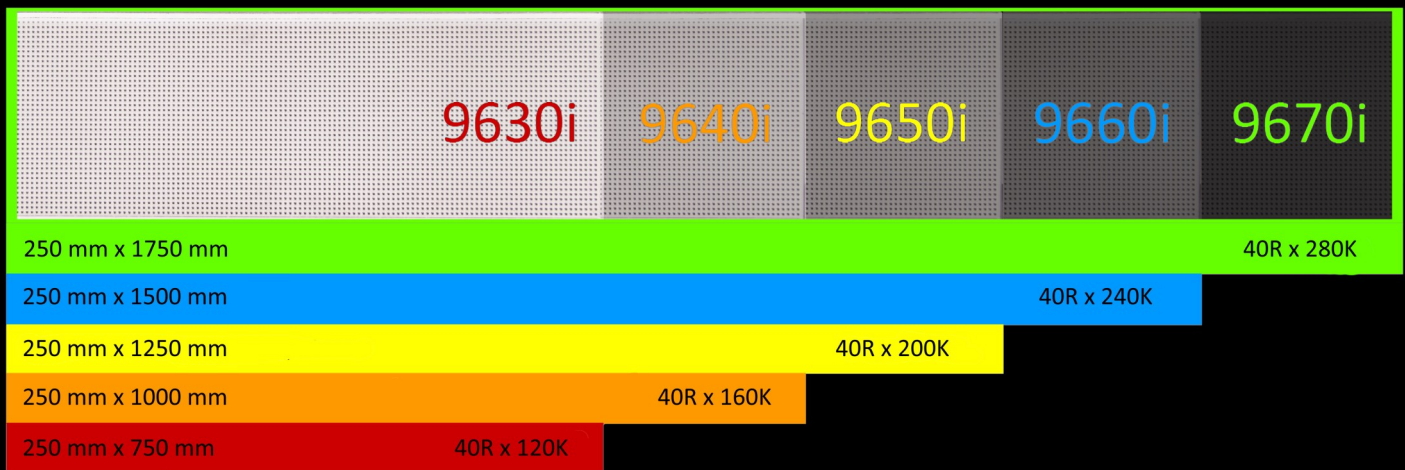

ALPHA 9000i (RGB)

LOGICIEL / MÉMOIRE / COMMUNICATION

Logiciel PC (Windows)

Ooh!Media + Quick Trigger / AlphaNET

Communication

Ethernet (option wifi) + RS232 et RS485 pour AlphaNET

Port USB

Le téléversement de fichiers via une clé USB n'est possible qu'avec le logiciel Ooh!Media

Mémoire

2 GB Ooh!Media / 80 messages avec AlphaNET

Horloge temps réel pour l'heure et la date (RTC)

Inclus

Système de montage

Supports de montage mural et plafond inclus

Daylight bv depuis 1991

Brusselsesteenweg 715

B-9050 GENT

BELGIQUE

Tél +32 9 230 54 00

E-mail général : info@daylight.be

BTW BE 0443.834.881

RPR Gent 0443.834.881

REG.NR. 06.26.1.1

E-mail ventes : sales@daylight.be

E-mail location : sales@daylight.be

E-mail support : support@daylight.be

daylight.net

daylight.be

daylight.nl

daylight.lu

daylightdisplay.com

andon.be