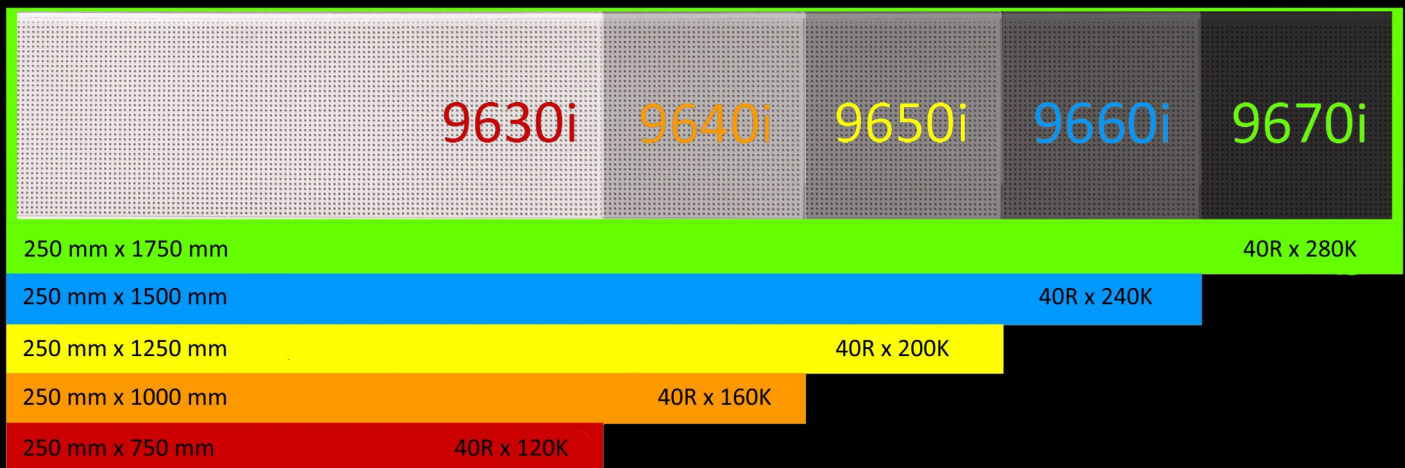

ALPHA 9000i (RGB)

LOGICIEL / MÉMOIRE / COMMUNICATION

Logiciel PC (Windows)

Ooh!Media + Quick Trigger / AlphaNET

Communication

Ethernet (option wifi) + RS232 et RS485 pour AlphaNET

Port USB

Le téléversement de fichiers via une clé USB n'est possible qu'avec le logiciel Ooh!Media

Mémoire

2 GB Ooh!Media / 80 messages avec AlphaNET

Horloge temps réel pour l'heure et la date (RTC)

Inclus

Système de montage

Supports de montage mural et plafond inclus

Daylight bv depuis 1991

Brusselsesteenweg 715

B-9050 GENT

BELGIQUE

Tél +32 9 230 54 00

E-mail général : info@daylight.be

BTW BE 0443.834.881

RPR Gent 0443.834.881

REG.NR. 06.26.1.1

E-mail ventes : sales@daylight.be

E-mail location : sales@daylight.be

E-mail support : support@daylight.be

daylight.net

daylight.be

daylight.nl

daylight.lu

daylightdisplay.com

andon.be