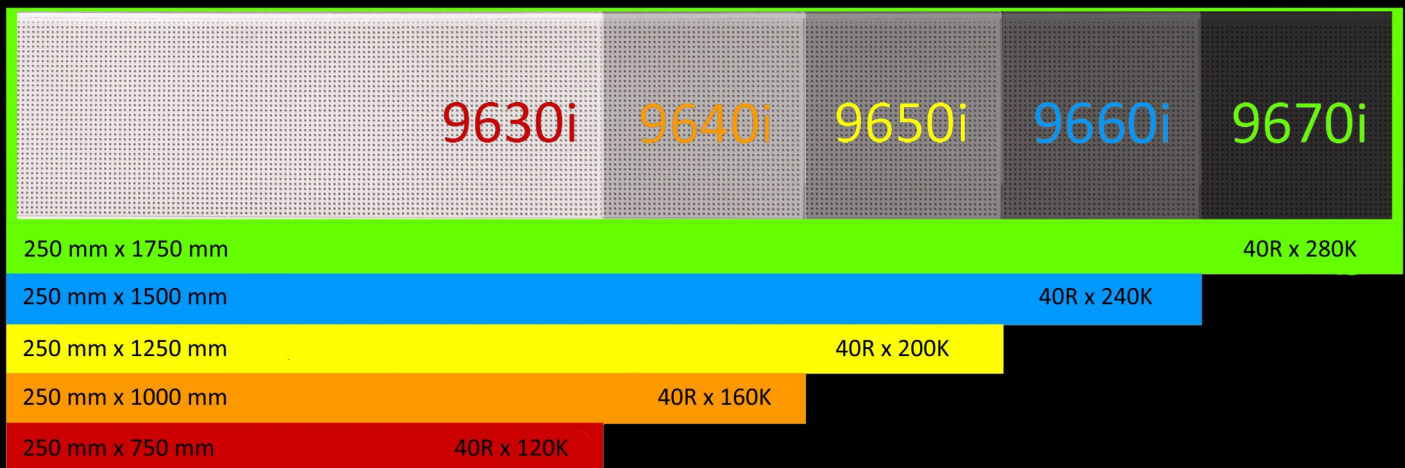

ALPHA 9660i (RGB)

Foto: ALPHA 9630i (RGB)

AFFICHAGE

Dimensions de l'affichage	h = 250 mm x l = 1500 mm
Pixels	Lignes = 40 x colonnes = 240
Pas de pixel	6,25 mm
Nombre de lignes par écran	2, 3, 4 ou 5 lignes
Nombre de caractères par ligne	30 (2 lignes) / 30 (3 lignes) / 40 (5 lignes) / 48 (6 lignes)
Hauteur des caractères	94 mm / 62 mm / 44 mm
Couleur	4096 couleurs
Intensité	1800 nits
Graphiques	Graphiques RGB
Player	Lecteur Ooh!Media / AlphaNET / protocole Alpha

BOÎTIER

Boîtier	Aluminium
Installation intérieure ou extérieure	Installation intérieure
Dimensions du boîtier	h = 272 mm x l = 1509 mm x p = 82 mm
Température de fonctionnement	0°C - 50°C
Taux d'humidité	0 % - 95 % sans condensation
Vitre frontale	Polycarbonate
Poids	14,1 kg
Alimentation / Consommation	100 - 264 VAC / 47 - 63 Hz / 278 watts

9630i	9640i	9650i	9660i	9670i
250 mm x 1750 mm				40R x 280K
250 mm x 1500 mm			40R x 240K	
250 mm x 1250 mm		40R x 200K		
250 mm x 1000 mm		40R x 160K		
250 mm x 750 mm	40R x 120K			

ALPHA 9000i (RGB)