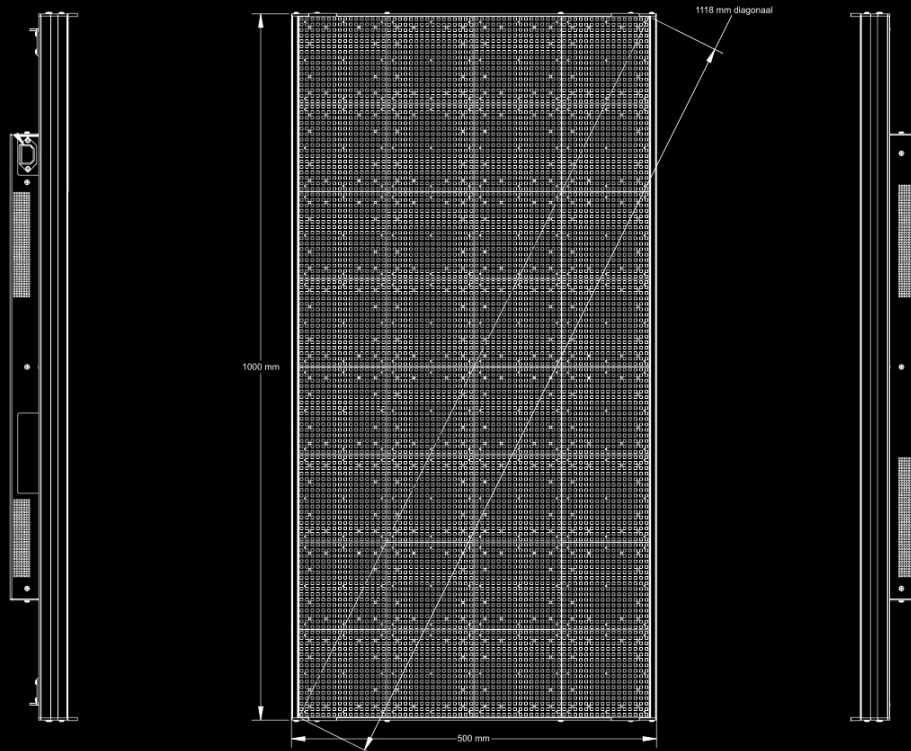

## AFFICHAGE

|                                |  |
|--------------------------------|--|
| Dimensions de l'affichage      | h = 1000 mm x l = 500 mm                                     |
| Pixels                         | Lignes = 128 x colonnes = 64                                 |
| Pas de pixel                   | 7,8 mm   |
| Nombre de lignes par écran     | 2, 3, 4, 5, 6, 7, 8, 9, 10, 11 à 16 lignes                   |
| Nombre de caractères par ligne | 4 (4 lignes) / 8 (8 lignes) / 8 (11 lignes) / 11 (16 lignes) |
| Hauteur des caractères         | 249 mm / 117 mm / 78 mm / 54 mm                              |
| Couleur                        | 256.000 couleurs   |
| Intensité                      | 5500 nits  |
| Graphiques                     | Graphiques RGB   |
| Player                         | Lecteur Ooh!Media / AlphaNET / protocole Alpha               |

## BOÎTIER

|                                       |  |
|---------------------------------------|--|
| Boîtier                               | Aluminium  |
| Installation intérieure ou extérieure | Installation intérieure et en vitrine                |
| Dimensions du boîtier                 | h = 272 mm x l = 1011 mm x p = 96 mm                 |
| Température de fonctionnement         | 0°C - 50°C   |
| Taux d'humidité                       | 0 % - 95 % sans condensation                         |
| Vitre frontale                        | Aucun  |
| Poids                                 | 17,7 kg  |
| Alimentation / Consommation           | Câble Europlug/ 120 - 240VAC / 50 - 60Hz / 440 watts |