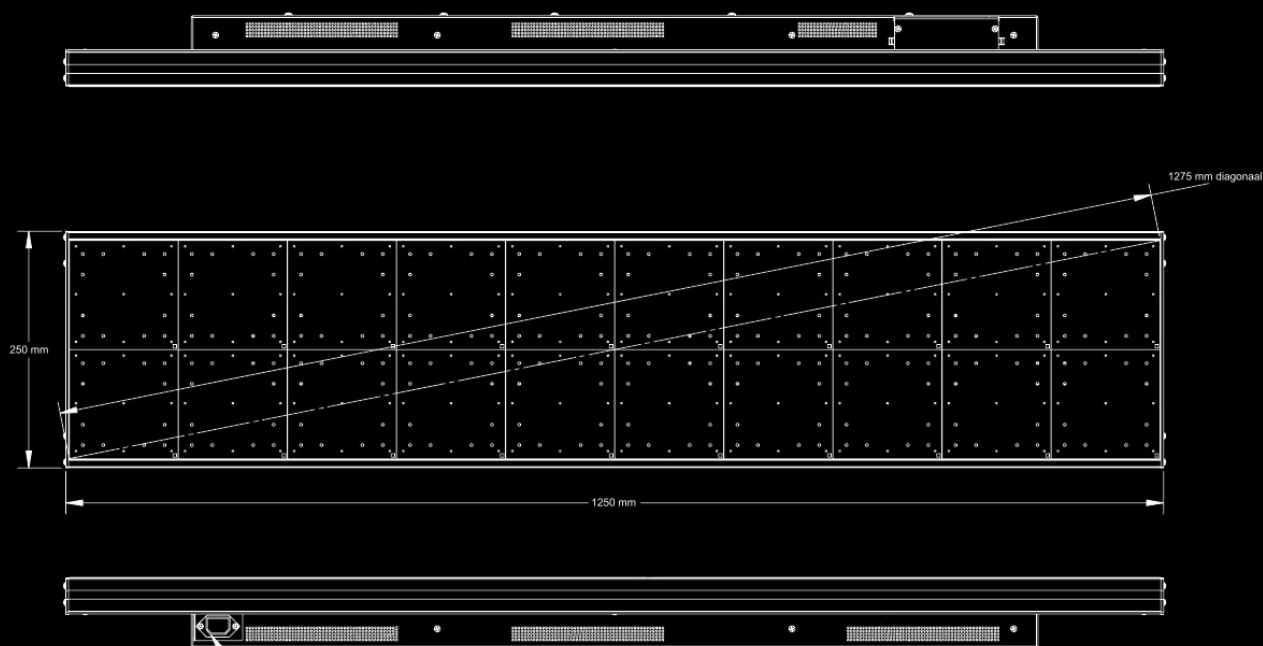

ALPHA W8 32R x 160K (RGB)

AFFICHAGE

Dimensions de l'affichage	h = 250 mm x l = 1250 mm
Pixels	Lignes = 32 x colonnes = 160
Pas de pixel	7,8 mm
Nombre de lignes par écran	1, 2, 3, ou 4 lignes
Nombre de caractères par ligne	10 (1 lignes) / 20 (2 lignes) / 20 (3 lignes) / 27 (4 lignes)
Hauteur des caractères	249 mm / 117 mm / 78 mm / 54 mm
Couleur	256.000 couleurs
Intensité	5500 nits
Graphiques	Graphiques RGB
Player	Lecteur Ooh!Media / AlphaNET / protocole Alpha

BOÎTIER

Boîtier	Aluminium
Installation intérieure ou extérieure	Installation intérieure et en vitrine
Dimensions du boîtier	h = 272 mm x l = 1257 mm x p = 96 mm
Température de fonctionnement	0°C - 50°C
Taux d'humidité	0 % - 95 % sans condensation
Vitre frontale	Aucun
Poids	12,3 kg
Alimentation / Consommation	Câble Europlug / 120 - 240VAC / 50 - 60Hz / 280 watts

La série Alpha W offre une résolution fine et une intensité lumineuse élevée qui attire l'attention lorsque l'afficheur LED est installé derrière une vitre. Dans les entrepôts et les magasins dotés de coupoles ou de grandes baies vitrées, l'intensité lumineuse élevée produit également un résultat remarquable. Les afficheurs de la série Alpha W peuvent aussi être utilisés comme support publicitaire pour guider les clients vers un rayon précis et y promouvoir certains produits.