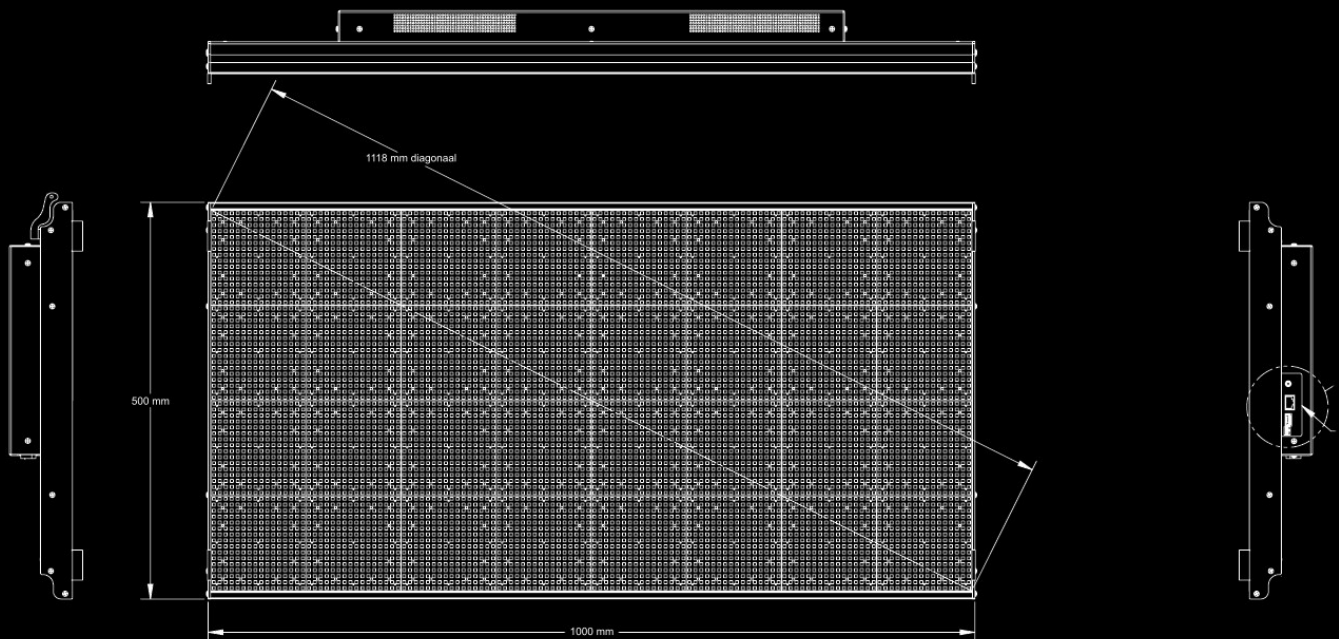

ALPHA W8 64R x 128K (RGB)

AFFICHAGE

Dimensions de l'affichage	h = 500 mm x l = 1000 mm
Pixels	Lignes = 64 x colonnes = 128
Pas de pixel	7,8 mm
Nombre de lignes par écran	2, 3, 4, 5, 6, 7 ou 8 lignes
Nombre de caractères par ligne	8 (2 lignes) / 16 (4 lignes) / 16 (5 lignes) / 22 (8 lignes)
Hauteur des caractères	249 mm / 117 mm / 78 mm / 54 mm
Couleur	256.000 couleurs
Intensité	5500 nits
Graphiques	Graphiques RGB
Player	Lecteur Ooh!Media / AlphaNET / protocole Alpha

BOÎTIER

Boîtier	Aluminium
Installation intérieure ou extérieure	Installation intérieure et en vitrine
Dimensions du boîtier	h = 520 mm x l = 1011 mm x p = 96 mm
Température de fonctionnement	0°C - 50°C
Taux d'humidité	0 % - 95 % sans condensation
Vitre frontale	Aucun
Poids	17,7 kg
Alimentation / Consommation	Câble Europlug / 120 - 240VAC / 50 - 60Hz / 440 watts

La série Alpha W offre une résolution fine et une intensité lumineuse élevée qui attire l'attention lorsque l'afficheur LED est installé derrière une vitre. Dans les entrepôts et les magasins dotés de coupoles ou de grandes baies vitrées, l'intensité lumineuse élevée produit également un résultat remarquable. Les afficheurs de la série Alpha W peuvent aussi être utilisés comme support publicitaire pour guider les clients vers un rayon précis et y promouvoir certains produits.