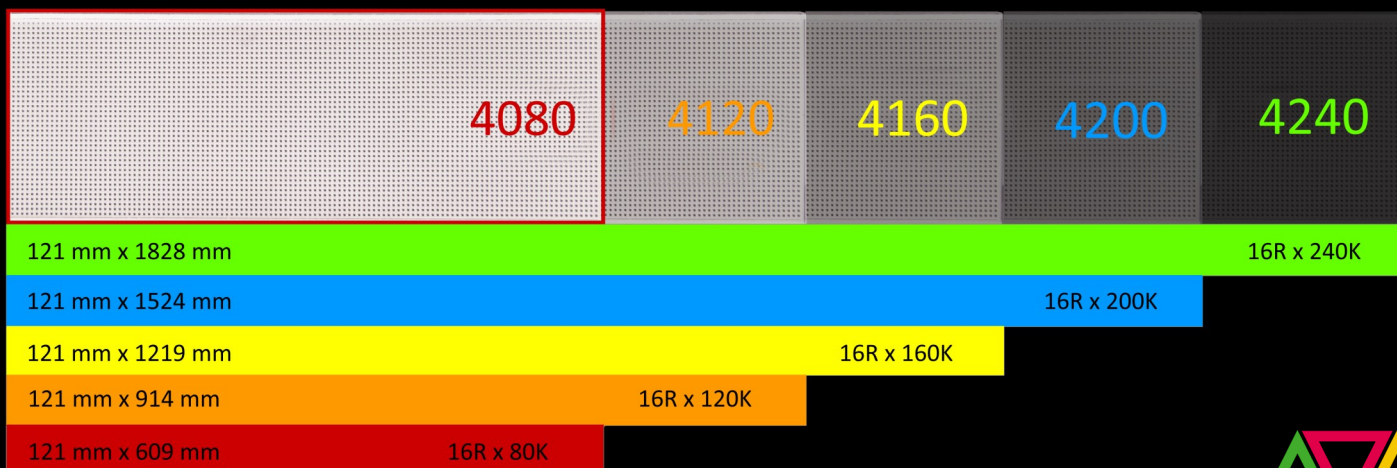

ALPHA 4080 (RGB)

Foto: ALPHA 4120 (RGB)

DISPLAY

Dimensioni del display	A = 121 mm x L = 609 mm
Pixel	Righe = 16 x colonne = 80
Passo del pixel	7,62 mm
Righe per display	1 o 2 righe
Caratteri per riga	10 (1 riga) / 13 (2 righe)
Altezza dei caratteri	114 mm / 53 mm
Colore	4096 colori
Luminosità	1300 nits
Grafica	Grafica RGB
Player	Ooh!Media Player / AlphaNET / protocollo Alpha

CASSA

Cassa	Alluminio
Installazione interna o esterna	Installazione interna
Dimensioni della cassa	A = 188 mm x L = 640 mm x P = 81 mm
Temperatura di esercizio	0°C - 50°C
Umidità	0 % - 95 % senza condensa
Lente frontale	Polycarbonato
Peso	3,6 kg
Alimentazione / Consumo	100 - 264 VAC / 47 - 63 Hz / 50 watt

I display LED Alpha 4000 RGB sono costruiti secondo i più recenti sviluppi tecnologici. Sono display LED da interno in grado di mostrare testi e grafiche cristallini in tutti i colori su 1 o 2 righe. Le funzioni software «Automode» e «Autocolor» permettono a chiunque di creare rapidamente messaggi visivamente accattivanti e di grande impatto!