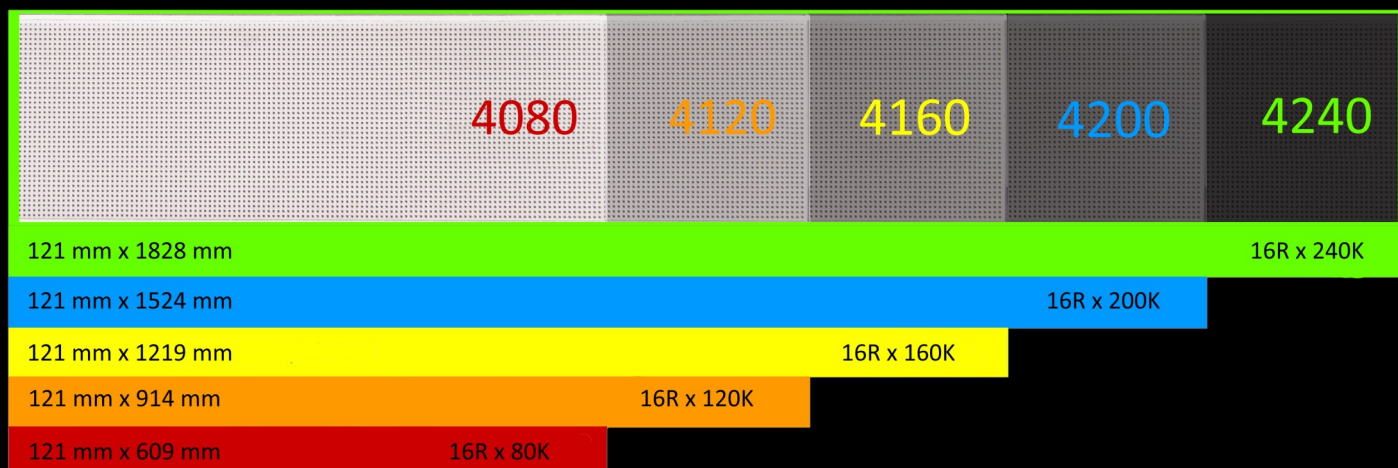

ALPHA 4000 (RGB)

SOFTWARE / MEMORIA / COMUNICAZIONE

Software per PC (Windows)

Ooh!Media + Quick Trigger / AlphaNET

Comunicazione

Ethernet (opzione wifi) + RS232 e RS485 per AlphaNET

Porta USB

Il caricamento dei file tramite chiavetta USB è possibile solo utilizzando il software Ooh!Media

Memoria

2 GB Ooh!Media / 80 messaggi con AlphaNET

Orologio in tempo reale per ora e data (RTC)

Incluso

Sistema di montaggio

Staffe di montaggio a parete e a soffitto incluse

Tenete tutti sempre informati mostrando le informazioni più importanti sui display Alpha 4000 RGB. Mostrate messaggi, statistiche di produttività e informazioni su sicurezza e accessibilità a clienti, visitatori e collaboratori sui display Alpha 4000 RGB. Migliorate così la motivazione dei dipendenti e aumentate la soddisfazione dei clienti. Stimolate il vostro fatturato e aumentate la sicurezza sul posto di lavoro.

I display LED Alpha 4000 RGB sono costruiti secondo i più recenti sviluppi tecnologici. Sono display LED da interno in grado di mostrare testi e grafiche cristallini in tutti i colori su 1 o 2 righe. Le funzioni software «Automode» e «Autocolor» permettono a chiunque di creare rapidamente messaggi visivamente accattivanti e di grande impatto!

Potete creare le vostre grafiche e animazioni gif. Comode funzioni automatiche del software sono: il giorno della settimana, la data, l'orologio, un conto alla rovescia e in avanti regolabile.

Daylight bv dal 1991
Brusselsesteenweg 715

B-9050 GENT

BELGIO

Tel +32 9 230 54 00

Email generale: info@daylight.be

BTW BE 0443.834.881

RPR Gent 0443.834.881

REG.NR. 06.26.1.1

Email vendite: sales@daylight.be

Email noleggio: sales@daylight.be

Email assistenza: support@daylight.be

daylight.net

daylight.be

daylight.nl

daylight.lu

daylightdisplay.com

andon.be