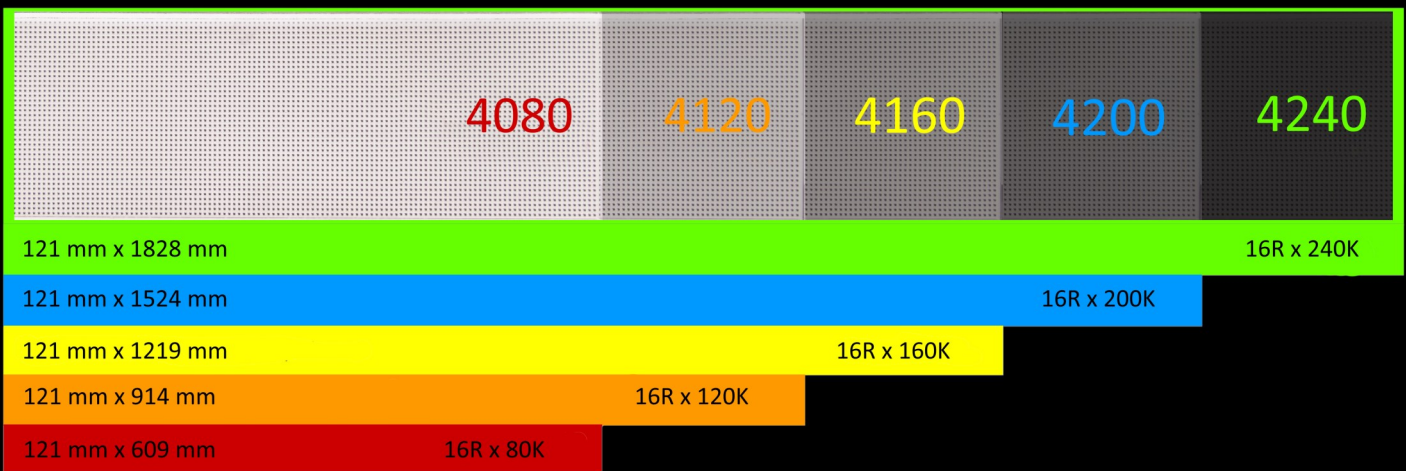

ALPHA 4000 (RGB)

SOFTWARE / MEMORIA / COMUNICAZIONE

Software per PC (Windows)

Ooh!Media + Quick Trigger / AlphaNET

Comunicazione

Ethernet (opzione wifi) + RS232 e RS485 per AlphaNET

Porta USB

Il caricamento dei file tramite chiavetta USB è possibile solo utilizzando il software Ooh!Media

Memoria

2 GB Ooh!Media / 80 messaggi con AlphaNET

Orologio in tempo reale per ora e data (RTC)

Incluso

Sistema di montaggio

Staffe di montaggio a parete e a soffitto incluse

Tenete tutti sempre informati mostrando le informazioni più importanti sui display Alpha 4000 RGB. Mostrate messaggi, statistiche di produttività e informazioni su sicurezza e accessibilità a clienti, visitatori e collaboratori sui display Alpha 4000 RGB. Migliorate così la motivazione dei dipendenti e aumentate la soddisfazione dei clienti. Stimolate il vostro fatturato e aumentate la sicurezza sul posto di lavoro.

I display LED Alpha 4000 RGB sono costruiti secondo i più recenti sviluppi tecnologici. Sono display LED da interno in grado di mostrare testi e grafiche cristallini in tutti i colori su 1 o 2 righe. Le funzioni software «Automode» e «Autocolor» permettono a chiunque di creare rapidamente messaggi visivamente accattivanti e di grande impatto!

Potete creare le vostre grafiche e animazioni gif. Comode funzioni automatiche del software sono: il giorno della settimana, la data, l'orologio, un conto alla rovescia e in avanti regolabile.

Daylight bv dal 1991
Brusselsesteenweg 715
B-9050 GENT

BELGIO

Tel +32 9 230 54 00

Email generale: info@daylight.be

BTW BE 0443.834.881
RPR Gent 0443.834.881
REG.NR. 06.26.1.1

Email vendite: sales@daylight.be

Email noleggio: sales@daylight.be

Email assistenza: support@daylight.be

daylight.net

daylight.be

daylight.nl

daylight.lu

daylightdisplay.com

andon.be