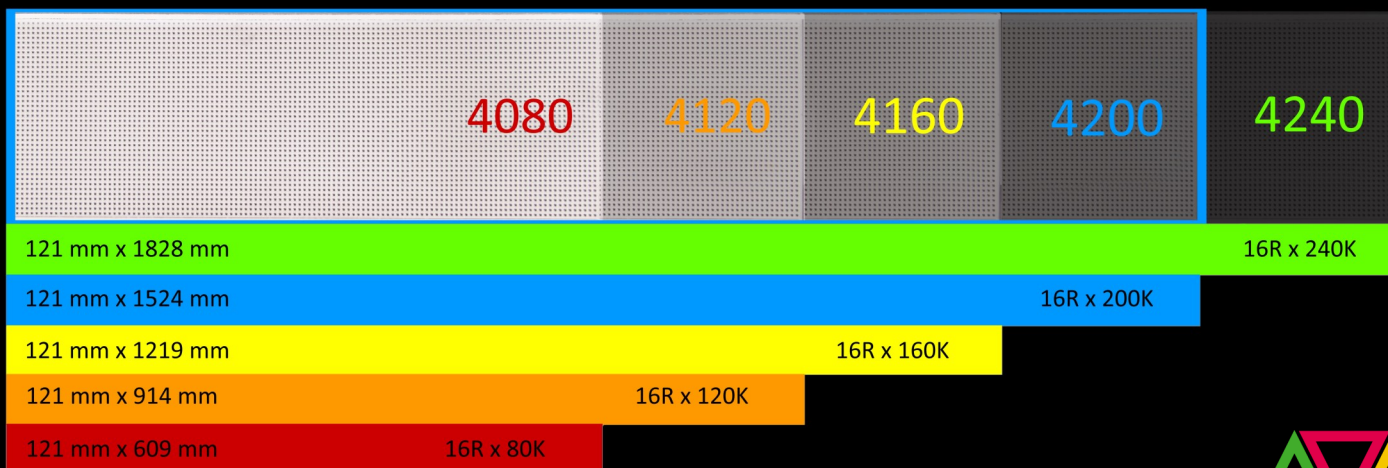

ALPHA 4200 (RGB)

Foto: ALPHA 4120 (RGB)

DISPLAY

Dimensioni del display	A = 121 mm x L = 1524 mm
Pixel	Righe = 16 x colonne = 200
Passo del pixel	7,62 mm
Righe per display	1 o 2 righe
Caratteri per riga	25 (1 riga) / 33 (2 righe)
Altezza dei caratteri	114 mm / 53 mm
Colore	4096 colori
Luminosità	1300 nits
Grafica	Grafica RGB
Player	Ooh!Media Player / AlphaNET / protocollo Alpha

CASSA

Cassa	Alluminio
Installazione interna o esterna	Installazione interna
Dimensioni della cassa	A = 188 mm x L = 1554 mm x P = 81 mm
Temperatura di esercizio	0°C - 50°C
Umidità	0 % - 95 % senza condensa
Lente frontale	Polycarbonato
Peso	7,7 kg
Alimentazione / Consumo	100 - 264 VAC / 47 - 63 Hz / 100 watt