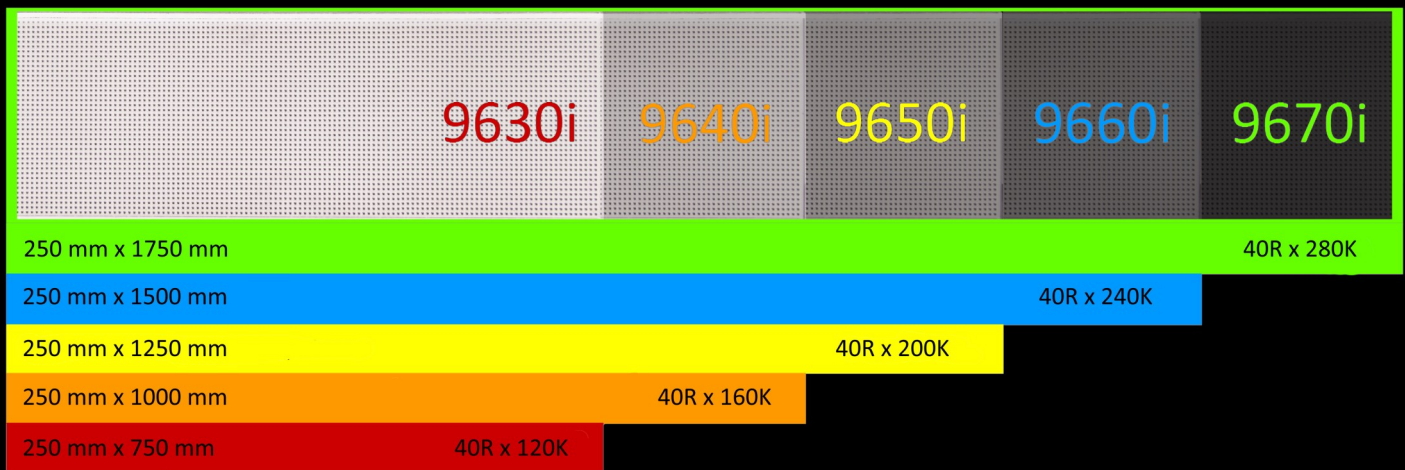

ALPHA 9630i (RGB)

Foto: ALPHA 9630i (RGB)

DISPLAY

Dimensioni del display	A = 250 mm x L = 750 mm
Pixel	Righe = 40 x colonne = 120
Passo del pixel	6,25 mm
Righe per display	2, 3, 4 o 5 righe
Caratteri per riga	15 (2 righe) / 13 (3 righe) / 20 (5 righe)
Altezza dei caratteri	94 mm / 62 mm / 44 mm
Colore	4096 colori
Luminosità	1800 nits
Grafica	Grafica RGB
Player	Ooh!Media Player / AlphaNET / protocollo Alpha

CASSA

Cassa	Alluminio
Installazione interna o esterna	Installazione interna
Dimensioni della cassa	A = 272 mm x L = 757 mm x P = 82 mm
Temperatura di esercizio	0°C - 50°C
Umidità	0 % - 95 % senza condensa
Lente frontale	Polycarbonato
Peso	7,3 kg
Alimentazione / Consumo	100 - 264 VAC / 47 - 63 Hz / 144 watt

9630i	9640i	9650i	9660i	9670i
250 mm x 1750 mm				40R x 280K
250 mm x 1500 mm			40R x 240K	
250 mm x 1250 mm		40R x 200K		
250 mm x 1000 mm	40R x 160K			
250 mm x 750 mm	40R x 120K			

ALPHA 9000i (RGB)