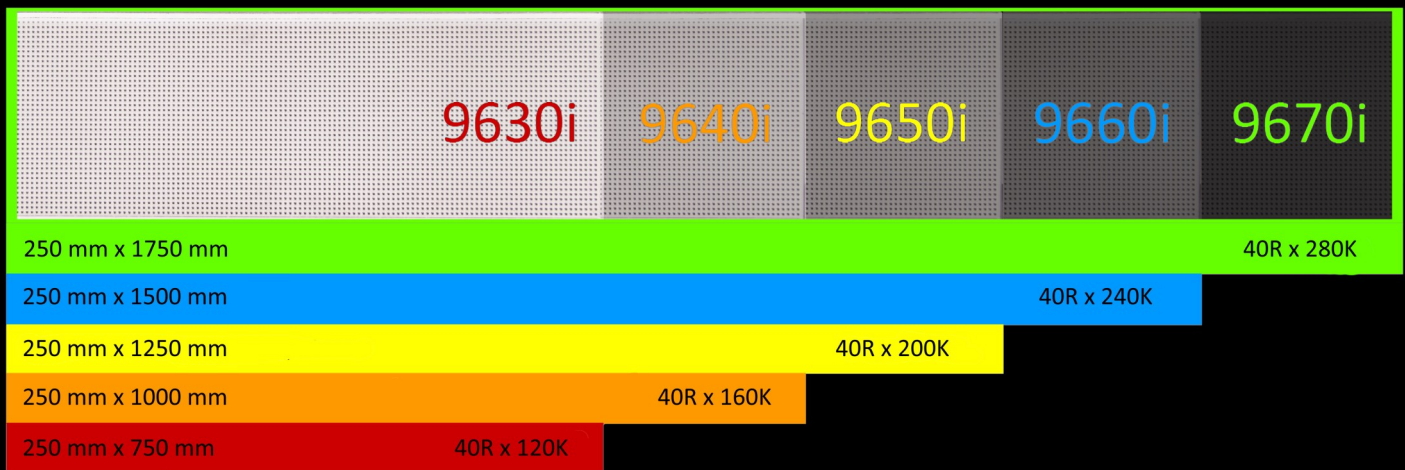

ALPHA 9000i (RGB)

SOFTWARE / MEMORIA / COMUNICAZIONE

Software per PC (Windows)

Ooh!Media + Quick Trigger / AlphaNET

Comunicazione

Ethernet (opzione wifi) + RS232 e RS485 per AlphaNET

Porta USB

Il caricamento dei file tramite chiavetta USB è possibile solo utilizzando il software Ooh!Media

Memoria

2 GB Ooh!Media / 80 messaggi con AlphaNET

Orologio in tempo reale per ora e data (RTC)

Incluso

Sistema di montaggio

Staffe di montaggio a parete e a soffitto incluse

Daylight bv dal 1991
Brusselsesteenweg 715
B-9050 GENT
BELGIO
Tel +32 9 230 54 00
Email generale: info@daylight.be

BTW BE 0443.834.881
RPR Gent 0443.834.881
REG.NR. 06.26.1.1
Email vendite: sales@daylight.be
Email noleggio: sales@daylight.be
Email assistenza: support@daylight.be

daylight.net
daylight.be
daylight.nl
daylight.lu
daylightdisplay.com
andon.be