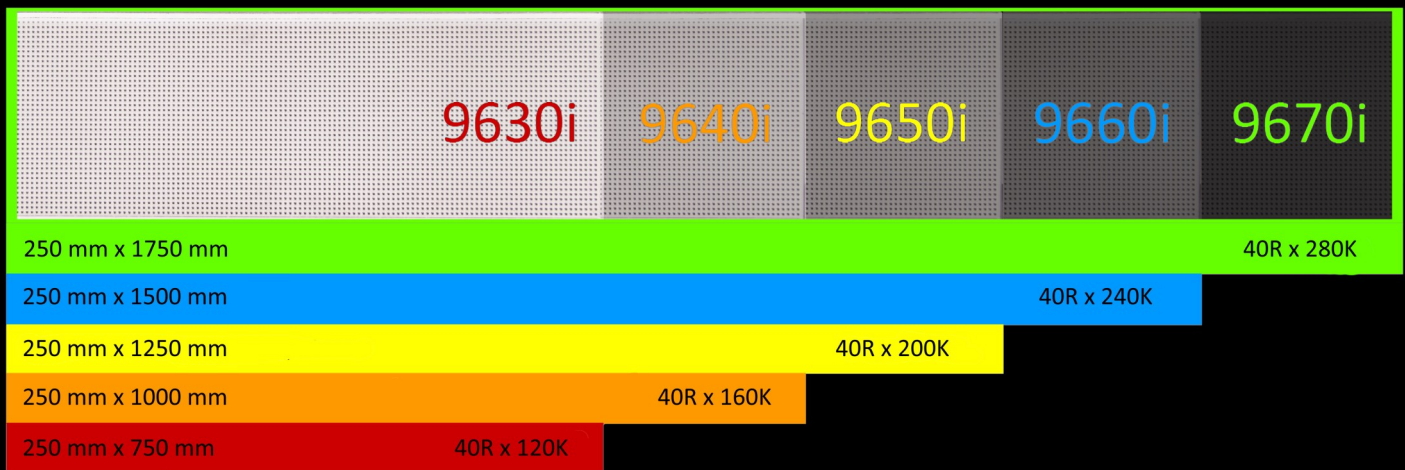

ALPHA 9670i (RGB)

Foto: ALPHA 9630i (RGB)

DISPLAY

Dimensioni del display	A = 250 mm x L = 1750 mm
Pixel	Righe = 40 x colonne = 280
Passo del pixel	6,25 mm
Righe per display	2, 3, 4 o 5 righe
Caratteri per riga	35 (2 righe) / 35 (3 righe) / 47 (5 righe) / 56 (6 righe)
Altezza dei caratteri	94 mm / 62 mm / 44 mm
Colore	4096 colori
Luminosità	1800 nits
Grafica	Grafica RGB
Player	Ooh!Media Player / AlphaNET / protocollo Alpha

CASSA

Cassa	Alluminio
Installazione interna o esterna	Installazione interna
Dimensioni della cassa	A = 272 mm x L = 1758 mm x P = 82 mm
Temperatura di esercizio	0°C - 50°C
Umidità	0 % - 95 % senza condensa
Lente frontale	Polycarbonato
Peso	16,8 kg
Alimentazione / Consumo	100 - 264 VAC / 47 - 63 Hz / 323 watt

	9630i	9640i	9650i	9660i	9670i
250 mm x 1750 mm					40R x 280K
250 mm x 1500 mm				40R x 240K	
250 mm x 1250 mm			40R x 200K		
250 mm x 1000 mm		40R x 160K			
250 mm x 750 mm	40R x 120K				

ALPHA 9000i (RGB)