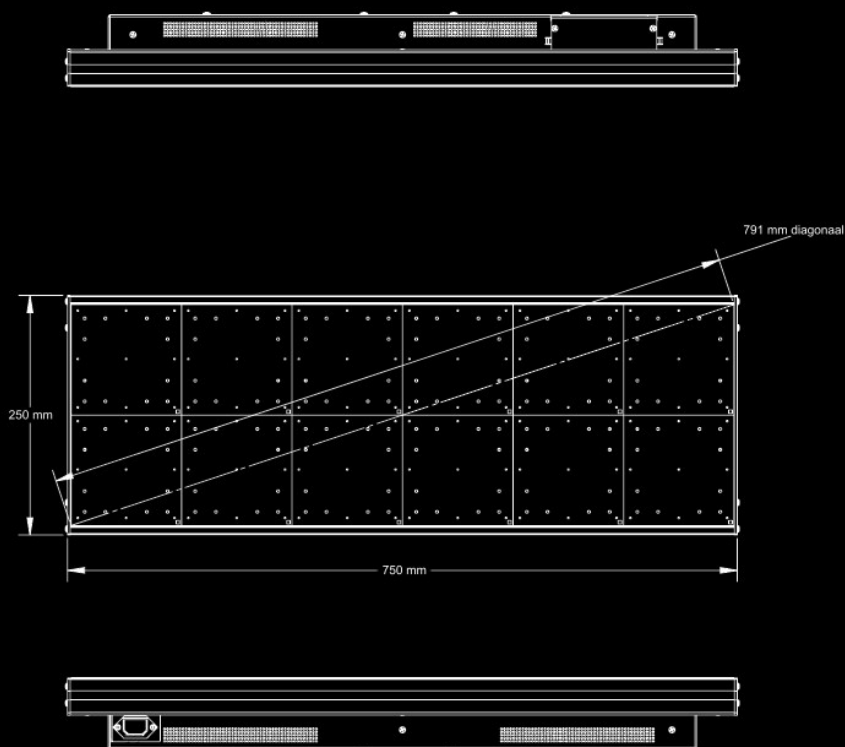

ALPHA W8 32R x 96K (RGB)

DISPLAY

Dimensioni del display	A = 250 mm x L = 750 mm
Pixel	Righe = 32 x colonne = 96
Passo del pixel	7,8 mm
Righe per display	1, 2, 3, o 4 righe
Caratteri per riga	6 (1 righe) / 12 (2 righe) / 12 (3 righe) / 16 (4 righe)
Altezza dei caratteri	249 mm / 117 mm / 78 mm / 54 mm
Colore	256.000 colori
Luminosità	5500 nits
Grafica	Grafica RGB
Player	Ooh!Media Player / AlphaNET / protocollo Alpha

CASSA

Cassa	Alluminio
Installazione interna o esterna	Installazione interna e a vetrina
Dimensioni della cassa	A = 272 mm x L = 756 mm x P = 96 mm
Temperatura di esercizio	0°C - 50°C
Umidità	0 % - 95 % senza condensa
Lente frontale	Nessuno
Peso	7,2 kg
Alimentazione / Consumo	Europlug cable / 120 - 240VAC / 50 - 60Hz / 170 watt

Staffe di montaggio a parete e a soffitto incluse

I display a colori della serie Alpha W sono perfettamente leggibili in pieno sole. I moduli LED super luminosi, con un'intensità luminosa di 5500 nits, producono messaggi vistosi che attirano l'attenzione.