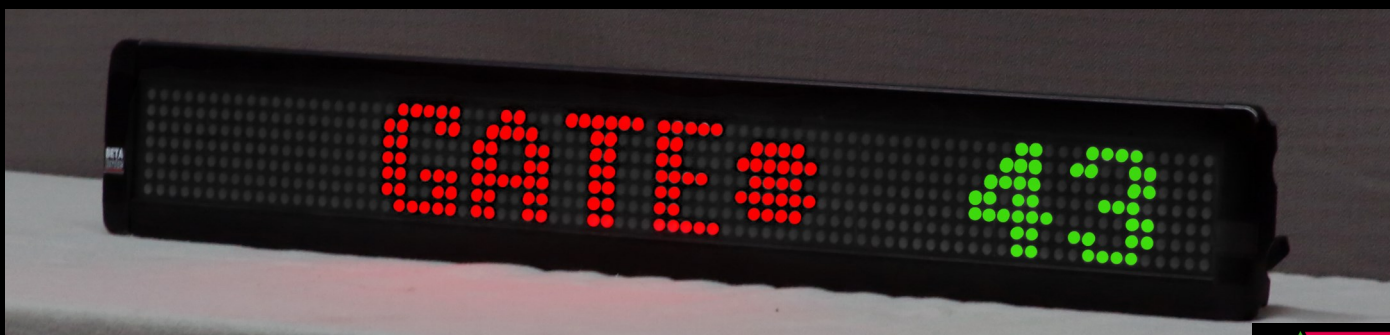

BETABRITE (Verde/Rosso/Giallo)

DISPLAY

Dimensioni del display	A = 53 mm x L = 609 mm
Pixel	Righe = 7 x colonne = 80
Passo del pixel	7,6 mm
Righe per display	1 riga
Caratteri per riga	13 (1 riga)
Altezza dei caratteri	53 mm
Colore	8 colori
Luminosità	250 nits
Grafica	File bmp rosso - verde - giallo
Player	AlphaNET / Alpha protocol

CASSA

Cassa	Alluminio
Installazione interna o esterna	Installazione interna
Dimensioni della cassa	A = 96 mm x L = 655 mm x P = 50 mm
Temperatura di esercizio	0°C - 50°C
Umidità	0 % - 95 % senza condensa
Lente frontale	Policarbonato
Peso	1,1 kg
Alimentazione / Consumo	Alimentazione esterna / 100 - 240 VAC / 7.5VDC / 6A / 45 watt

Il display LED BetaBrite è uno strumento economico per mostrare il vostro messaggio in modo più rapido ed efficiente rispetto a striscioni pubblicitari, foglietti o altri pannelli informativi temporanei e spesso costosi.

Il BetaBrite è progettato per essere chiaramente leggibile fino a 26 metri di distanza. Il display LED BetaBrite a una riga mostra lettere, cifre e animazioni nitide di 53 mm nei colori rosso, verde o giallo.