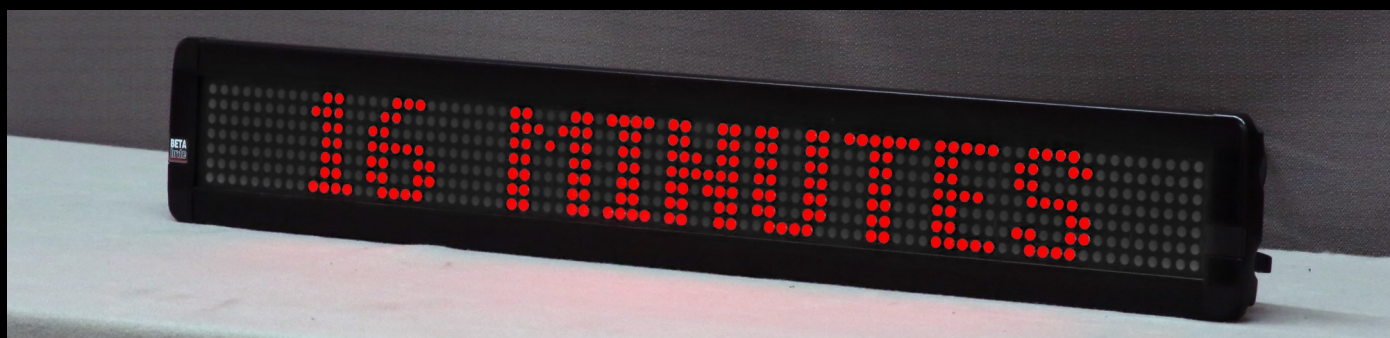

BETABRITE (Verde/Rosso/Giallo)

DISPLAY

Dimensioni del display	A = 53 mm x L = 609 mm
Pixel	Righe = 7 x colonne = 80
Passo del pixel	7,6 mm
Righe per display	1 riga
Caratteri per riga	13 (1 riga)
Altezza dei caratteri	53 mm
Colore	8 colori
Luminosità	250 nits
Grafica	File bmp rosso - verde - giallo
Player	AlphaNET / Alpha protocol

BETABRITE (Verde/Rosso/Giallo)

SOFTWARE / MEMORIA / COMUNICAZIONE

Software per PC (Windows)	AlphaNET
Comunicazione	RS232 Ethernet in opzione tramite adattatore AlphaEthernet
Memoria	65 messaggi con AlphaNET
Orologio in tempo reale per ora e data (RTC)	Non incluso
Sistema di montaggio	Staffe di montaggio a parete e a soffitto incluse

Il display LED BetaBrite è uno strumento economico per mostrare il vostro messaggio in modo più rapido ed efficiente rispetto a striscioni pubblicitari, foglietti o altri pannelli informativi temporanei e spesso costosi.

Il BetaBrite è progettato per essere chiaramente leggibile fino a 26 metri di distanza. Il display LED BetaBrite a una riga mostra lettere, cifre e animazioni nitide di 53 mm nei colori rosso, verde o giallo.