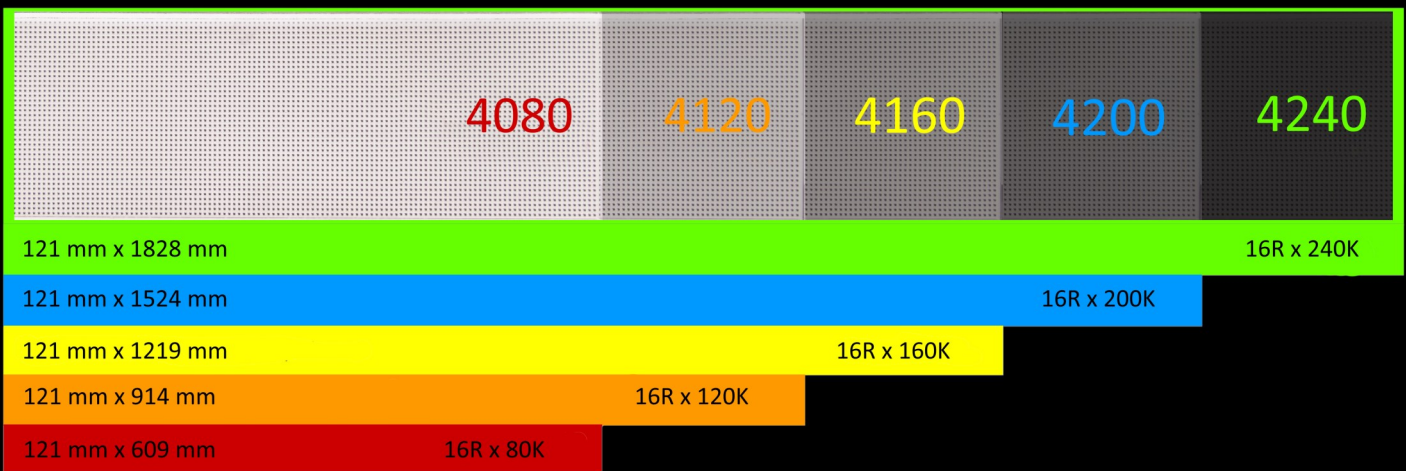

ALPHA 4000 (RGB)

SOFTWARE / GEHEUGEN / COMMUNICATIE

PC Software (Windows)

Communicatie

USB Poort

Geheugen

Real-Time Klok voor tijd en datum (RTC)

Montageconstructie

Ooh!Media + Quick Trigger / AlphaNET

Ethernet (wifi optie) + RS232 en RS485 voor AlphaNET

Uitsluitend bij het gebruik van Ooh!Media software kunnen bestanden geüpload worden via een USB stick

2 GB Ooh!Media / 80 boodschappen met AlphaNET

Inclusief

Wand- en plafondmontagebeugels zijn inbegrepen

Hou iedereen altijd op de hoogte door de belangrijkste informatie te tonen op de Alpha 4000 RGB displays. Toon berichten, productiviteitsstatistieken, veiligheids- en toegankelijkheidsinformatie aan klanten, bezoekers en medewerkers op de Alpha 4000 RGB displays. Verbeter hierdoor de motivatie van de werknemers en verhoog de klanttevredenheid. Stimuleer uw verkoopcijfers en verhoog de veiligheid op de werkvloer.

De Alpha 4000 RGB led displays zijn gebouwd volgens de nieuwste technologische ontwikkeling. Het zijn led displays voor binnenopstelling die kristalheldere teksten en tekeningen kunnen tonen in alle kleuren op 1 of 2 lijnen. De softwarefuncties "Automode" en "Autocolor" maken het voor iedereen eenvoudig om snel visueel aantrekkelijke berichten te creëren die veel impact hebben!

U kan uw eigen tekeningen en gif animaties maken. Handige automatische functies in de software zijn : de dag van de week, de datum, de klok, een instelbare aftelklok en optelklok.

Daylight bv sinds 1991
Brusselsesteenweg 715
B-9050 GENT
BELGIE
Tel +32 9 230 54 00
Email algemeen: info@daylight.be

BTW BE 0443.834.881
RPR Gent 0443.834.881
REG.NR. 06.26.1.1
Email verkoop: sales@daylight.be
Email verhuur: sales@daylight.be
Email support: support@daylight.be

daylight.net
daylight.be
daylight.nl
daylight.lu
daylightdisplay.com
andon.be