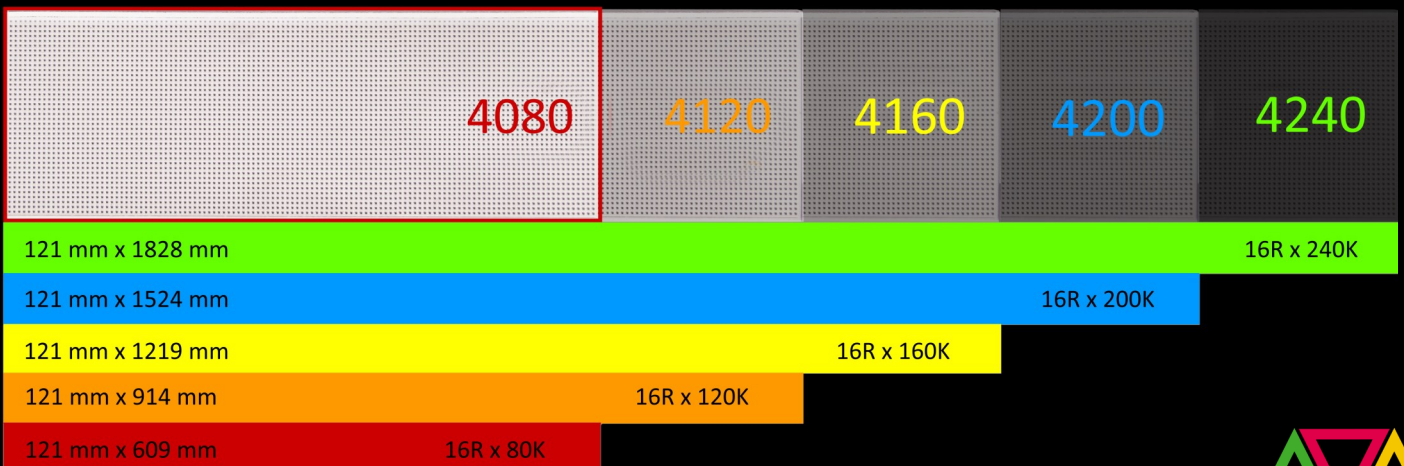

ALPHA 4080 (RGB)

Foto: ALPHA 4120 (RGB)

DISPLAY

Afmetingen display	h = 121 mm x b = 609 mm
Pixels	Rijen = 16 x kolommen = 80
Pitch	7,62 mm
Aantal regels per scherm	1 of 2 regels
Aantal karakters per regel	10 (1 regel) / 13 (2 regels)
Karakterhoogte	114 mm / 53 mm
Kleur	4096 kleuren
Intensiteit	1300 nits
Tekeningen	RGB graphics
Player	Ooh!Media Player / AlphaNET / Alpha protocol

BEHUIZING

Behuizing	Aluminium
Binnen – of buitenopstelling	Binnenopstelling
Afmetingen behuizing	h = 188 mm x b = 640 mm x d = 81 mm
Werkings temperatuur	0°C - 50°C
Vochtigheidsgraad	0 % - 95 % niet condenserend
Front lens	Polycarbonaat
Gewicht	3,6 kg
Netspanning / Verbruik	100 - 264 VAC / 47 - 63 Hz / 50 watt