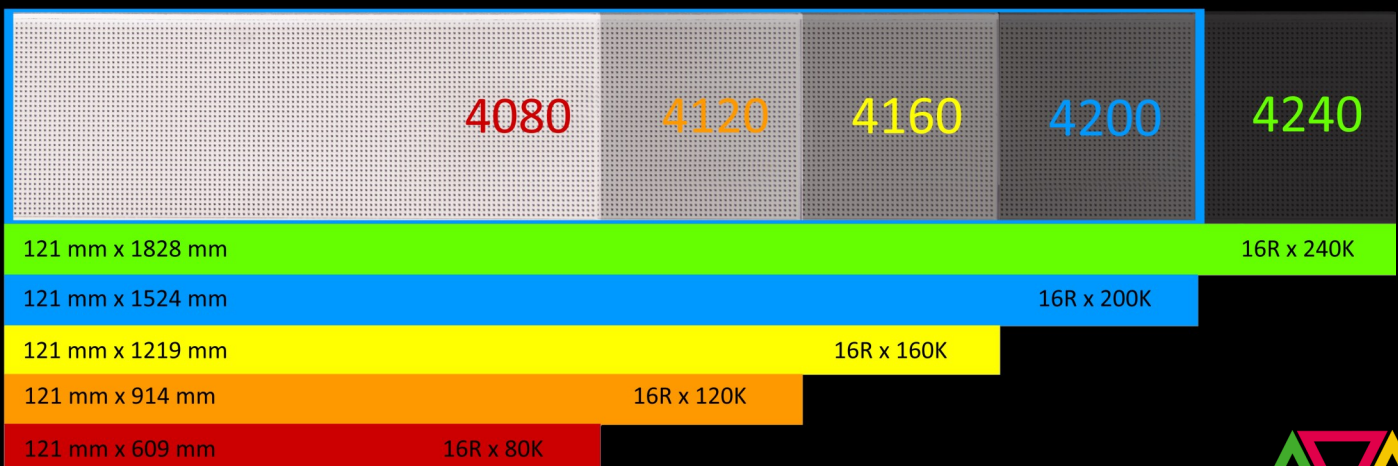

ALPHA 4200 (RGB)

Foto: ALPHA 4120 (RGB)

DISPLAY

Afmetingen display	h = 121 mm x b = 1524 mm
Pixels	Rijen = 16 x kolommen = 200
Pitch	7,62 mm
Aantal regels per scherm	1 of 2 regels
Aantal karakters per regel	25 (1 regel) / 33 (2 regels)
Karakterhoogte	114 mm / 53 mm
Kleur	4096 kleuren
Intensiteit	1300 nits
Tekeningen	RGB graphics
Player	Ooh!Media Player / AlphaNET / Alpha protocol

BEHUIZING

Behuizing	Aluminium
Binnen – of buitenopstelling	Binnenopstelling
Afmetingen behuizing	h = 188 mm x b = 1554 mm x d = 81 mm
Werkings temperatuur	0°C - 50°C
Vochtigheidsgraad	0 % - 95 % niet condenserend
Front lens	Polycarbonaat
Gewicht	7,7 kg
Netspanning / Verbruik	100 - 264 VAC / 47 - 63 Hz / 100 watt