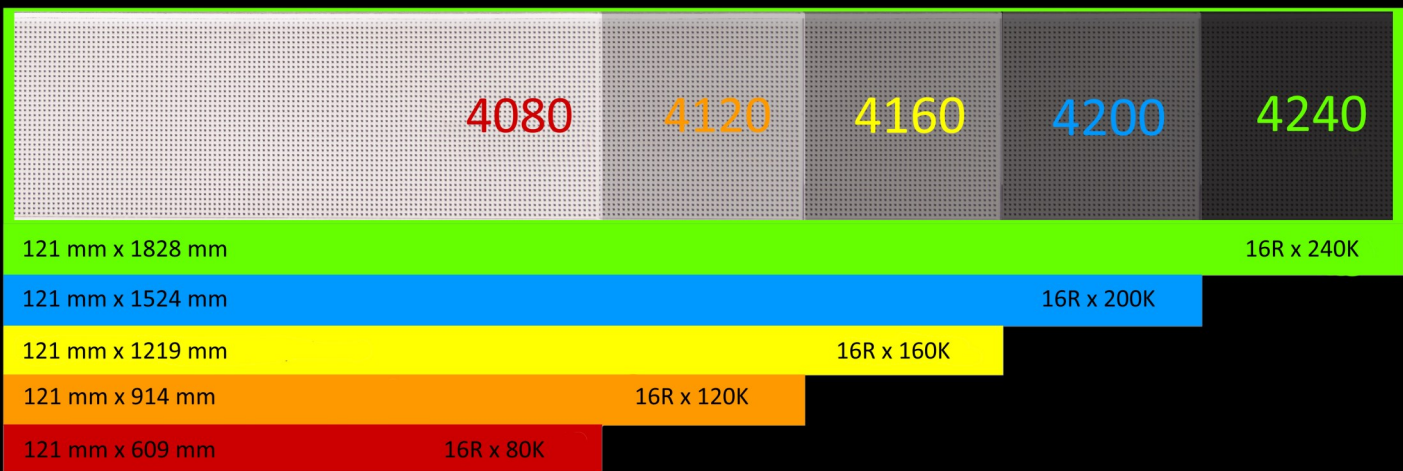

ALPHA 4000 (RGB)

SOFTWARE / GEHEUGEN / COMMUNICATIE

PC Software (Windows)

Communicatie

USB Poort

Geheugen

Real-Time Klok voor tijd en datum (RTC)

Montageconstructie

Ooh!Media + Quick Trigger / AlphaNET

Ethernet (wifi optie) + RS232 en RS485 voor AlphaNET

Uitsluitend bij het gebruik van Ooh!Media software kunnen bestanden geüpload worden via een USB stick

2 GB Ooh!Media / 80 boodschappen met AlphaNET

Inclusief

Wand- en plafondmontagebeugels zijn inbegrepen

Hou iedereen altijd op de hoogte door de belangrijkste informatie te tonen op de Alpha 4000 RGB displays. Toon berichten, productiviteitsstatistieken, veiligheids- en toegankelijkheidsinformatie aan klanten, bezoekers en medewerkers op de Alpha 4000 RGB displays. Verbeter hierdoor de motivatie van de werknemers en verhoog de klanttevredenheid. Stimuleer uw verkoopcijfers en verhoog de veiligheid op de werkvloer.

De Alpha 4000 RGB led displays zijn gebouwd volgens de nieuwste technologische ontwikkeling. Het zijn led displays voor binnenopstelling die kristalheldere teksten en tekeningen kunnen tonen in alle kleuren op 1 of 2 lijnen. De softwarefuncties "Automode" en "Autocolor" maken het voor iedereen eenvoudig om snel visueel aantrekkelijke berichten te creëren die veel impact hebben!

U kan uw eigen tekeningen en gif animaties maken. Handige automatische functies in de software zijn : de dag van de week, de datum, de klok, een instelbare aftelklok en optelklok.

Daylight bv sinds 1991
Brusselsesteenweg 715
B-9050 GENT
BELGIE
Tel +32 9 230 54 00
Email algemeen: info@daylight.be

BTW BE 0443.834.881
RPR Gent 0443.834.881
REG.NR. 06.26.1.1
Email verkoop: sales@daylight.be
Email verhuur: sales@daylight.be
Email support: support@daylight.be

daylight.net
daylight.be
daylight.nl
daylight.lu
daylightdisplay.com
andon.be