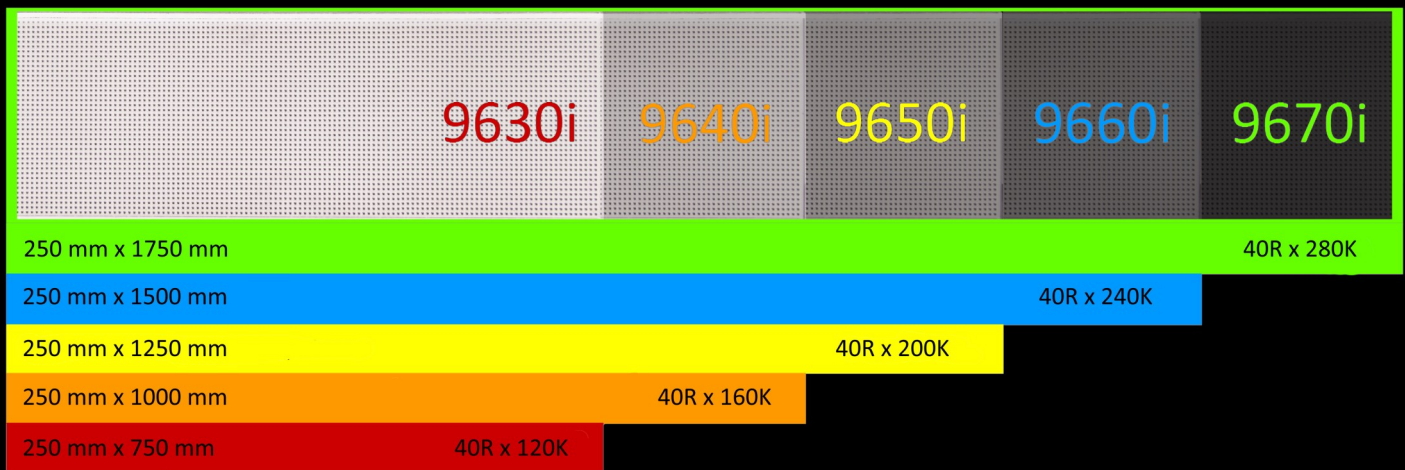

ALPHA 9630i (RGB)

Foto: ALPHA 9630i (RGB)

DISPLAY

Afmetingen display	h = 250 mm x b = 750 mm
Pixels	Rijen = 40 x kolommen = 120
Pitch	6,25 mm
Aantal regels per scherm	2, 3, 4 of 5 regels
Aantal karakters per regel	15 (2 regels) / 13 (3 regels) / 20 (5 regels)
Karakterhoogte	94 mm / 62 mm / 44 mm
Kleur	4096 kleuren
Intensiteit	1800 nits
Tekeningen	RGB graphics
Player	Ooh!Media Player / AlphaNET / Alpha protocol

BEHUIZING

Behuizing	Aluminium
Binnen – of buitenopstelling	Binnenopstelling
Afmetingen behuizing	h = 272 mm x b = 757 mm x d = 82 mm
Werkings temperatuur	0°C - 50°C
Vochtigheidsgraad	0% - 95% niet condenserend
Front lens	Polycarbonaat
Gewicht	7,3 kg
Netspanning / Verbruik	100 - 264 VAC / 47 - 63 Hz / 144 watt

				
250 mm x 1750 mm				40R x 280K
250 mm x 1500 mm			40R x 240K	
250 mm x 1250 mm		40R x 200K		
250 mm x 1000 mm	40R x 160K			
250 mm x 750 mm	40R x 120K			

ALPHA 9000i (RGB)

SOFTWARE / GEHEUGEN / COMMUNICATIE