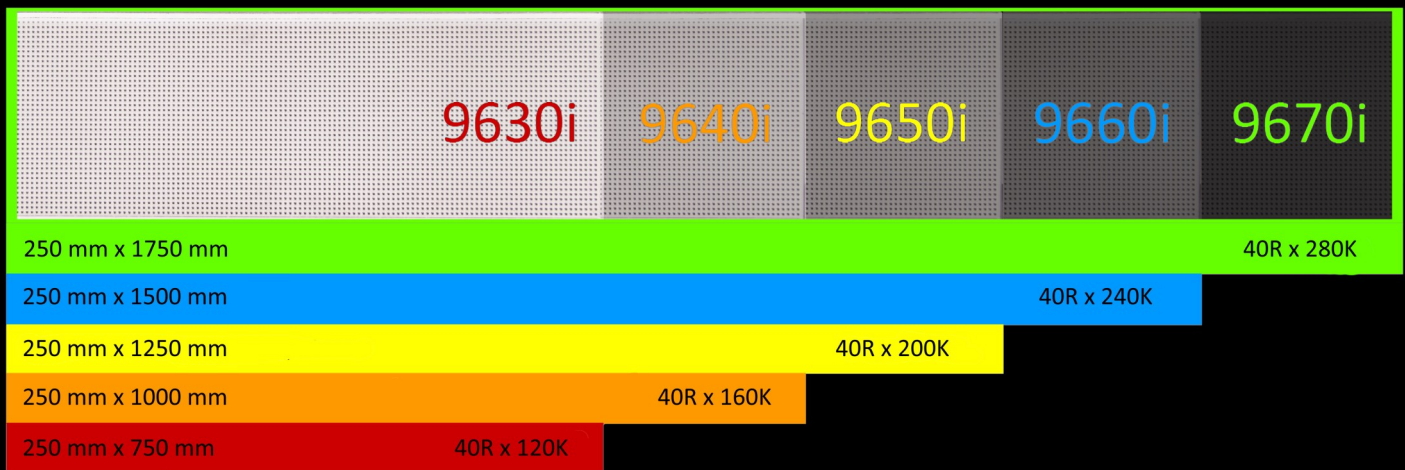

ALPHA 9000i (RGB)

SOFTWARE / GEHEUGEN / COMMUNICATIE

PC Software (Windows)

Communicatie

USB Poort

Geheugen

Real-Time Klok voor tijd en datum (RTC)

Montageconstructie

Ooh!Media + Quick Trigger / AlphaNET

Ethernet (wifi optie) + RS232 en RS485 voor AlphaNET

Uitsluitend bij het gebruik van Ooh!Media software kunnen bestanden geüpload worden via een USB stick

2 GB Ooh!Media / 80 boodschappen met AlphaNET

Inclusief

Wand- en plafondmontagebeugels zijn inbegrepen

Daylight bv sinds 1991
Brusselsesteenweg 715

B-9050 GENT

BELGIE

Tel +32 9 230 54 00

Email algemeen: info@daylight.be

BTW BE 0443.834.881

RPR Gent 0443.834.881

REG.NR. 06.26.1.1

Email verkoop: sales@daylight.be

Email verhuur: sales@daylight.be

Email support: support@daylight.be

daylight.net

daylight.be

daylight.nl

daylight.lu

daylightdisplay.com

andon.be