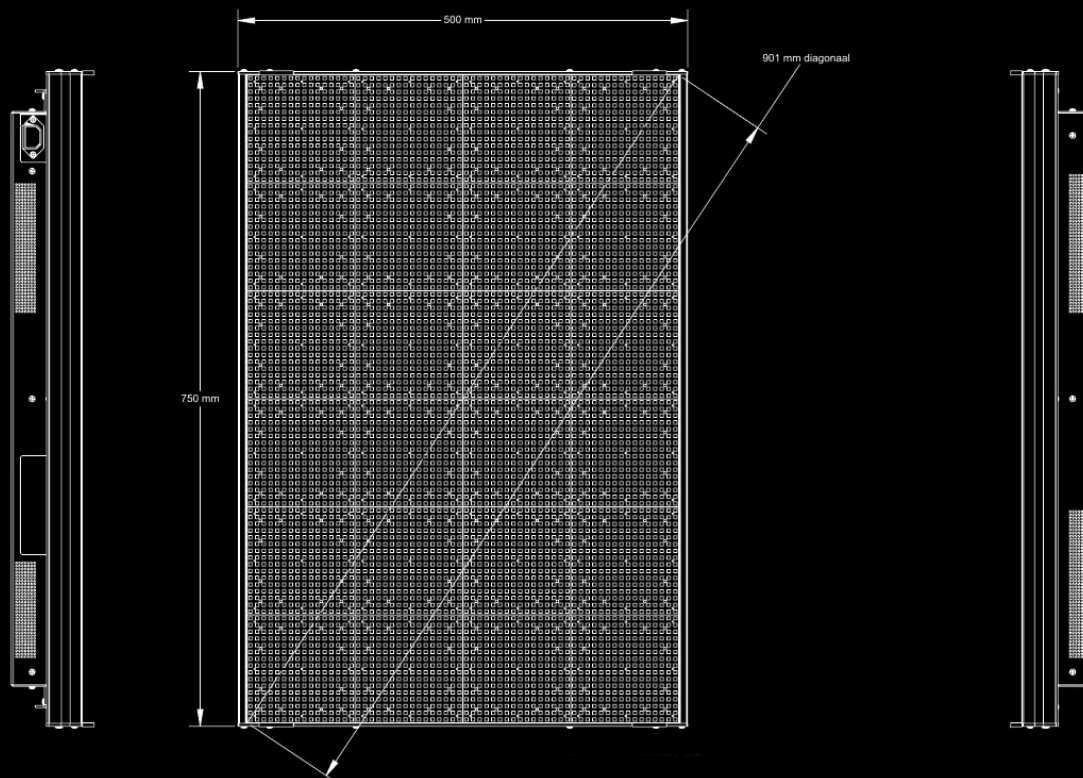

ALPHA W8 96R x 64K (RGB)

DISPLAY

Afmetingen display	h = 750 mm x b = 500 mm
Pixels	Rijen = 96 x kolommen = 64
Pitch	7,8 mm
Aantal regels per scherm	2, 3, 4, 5, 6, 7, 8, 9, 10, 11 of 12 regels
Aantal karakters per regel	4 (3 regels) / 8 (6 regels) / 8 (8 regels) / 11 (12 regels)
Karakterhoogte	249 mm / 117 mm / 78 mm / 54 mm
Kleur	256.000 kleuren
Intensiteit	5500 nits
Tekeningen	RGB graphics
Player	Ooh!Media Player / AlphaNET / Alpha protocol

BEHUIZING

Behuizing	Aluminium
Binnen – of buitenopstelling	Binnenopstelling en raamopstelling
Afmetingen behuizing	h = 758 mm x b = 520 mm x d = 96 mm
Werkings temperatuur	0°C - 50°C
Vochtigheidsgraad	0 % - 95 % niet condenserend
Front lens	Geen
Gewicht	13,6 kg
Netspanning / Verbruik	Europlug kabel / 120 - 240VAC / 50 - 60Hz / 330 watt