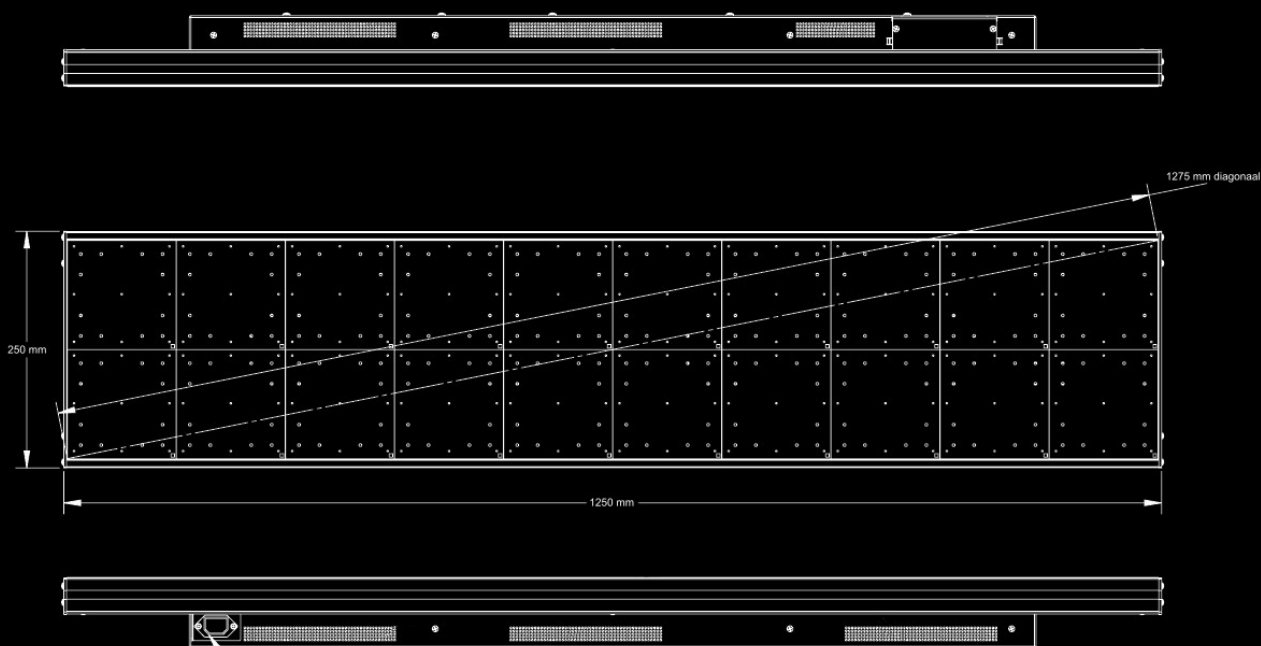

ALPHA W8 32R x 160K (RGB)

WYŚWIETLACZ

Wymiary wyświetlacza	W = 250 mm x S = 1250 mm
Piksele	Wiersze = 32 x kolumny = 160
Raster piksela	7,8 mm
Wiersze na wyświetlaczu	1, 2, 3, lub 4 wiersze
Znaki na wiersz	10 (1 wiersze) / 20 (2 wiersze) / 20 (3 wiersze) / 27 (4 wiersze)
Wysokość znaków	249 mm / 117 mm / 78 mm / 54 mm
Kolor	256 000 kolorów
Jasność	5500 nitów
Grafika	Grafika RGB
Player	Ooh!Media Player / AlphaNET / protokół Alpha

OBUDOWA

Obudowa	Aluminium
Montaż wewnętrzny lub zewnętrzny	Montaż wewnętrzny i witrynowy
Wymiary obudowy	W = 272 mm x S = 1257 mm x G = 96 mm
Temperatura pracy	0°C - 50°C
Wilgotność	0% - 95% bez kondensacji
Szyba frontowa	Brak
Waga	12,3 kg
Zasilanie / Zużycie	Kabel Europlug / 120 - 240VAC / 50 - 60Hz / 280 watt

ALPHA W SERIA (RGB)

OPROGRAMOWANIE / PAMIĘĆ / KOMUNIKACJA

Oprogramowanie PC (Windows)

Komunikacja

Port USB

Pamięć

Zegar czasu rzeczywistego dla godziny i daty (RTC)

Konstrukcja montażowa

Uchwyty do montażu ściennego i sufitowego w zestawie

Pełnokolorowe wyświetlacze serii Alpha W są doskonale czytelne w pełnym słońcu. Superjasne moduły LED o natężeniu światła 5500 nitów tworzą wyraziste komunikaty, które przyciągają uwagę.