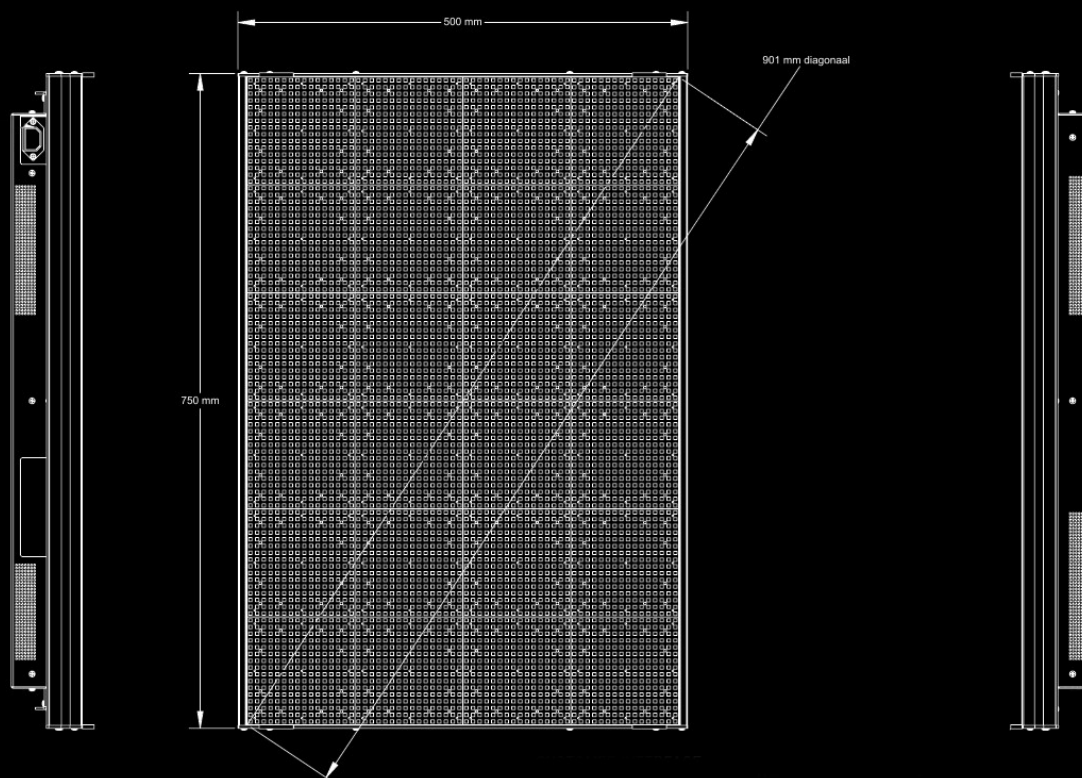

ALPHA W8 96R x 64K (RGB)

WYŚWIETLACZ

Wymiary wyświetlacza	W = 750 mm x S = 500 mm
Piksele	Wiersze = 96 x kolumny = 64
Raster piksela	7,8 mm
Wiersze na wyświetlacz	2, 3, 4, 5, 6, 7, 8, 9, 10, 11 lub 12 wiersze
Znaki na wiersz	4 (3 wiersze) / 8 (6 wiersze) / 8 (8 wiersze) / 11 (12 wiersze)
Wysokość znaków	249 mm / 117 mm / 78 mm / 54 mm
Kolor	256 000 kolorów
Jasność	5500 nitów
Grafika	Grafika RGB
Player	Ooh!Media Player / AlphaNET / protokół Alpha

OBUDOWA

Obudowa	Aluminium
Montaż wewnętrzny lub zewnętrzny	Montaż wewnętrzny i witrynowy
Wymiary obudowy	W = 758 mm x S = 520 mm x G = 96 mm
Temperatura pracy	0°C - 50°C
Wilgotność	0 % - 95 % bez kondensacji
Szyba frontowa	Brak
Waga	13,6 kg
Zasilanie / Zużycie	Kabel Europlug / 120 - 240VAC / 50 - 60Hz / 330 watt