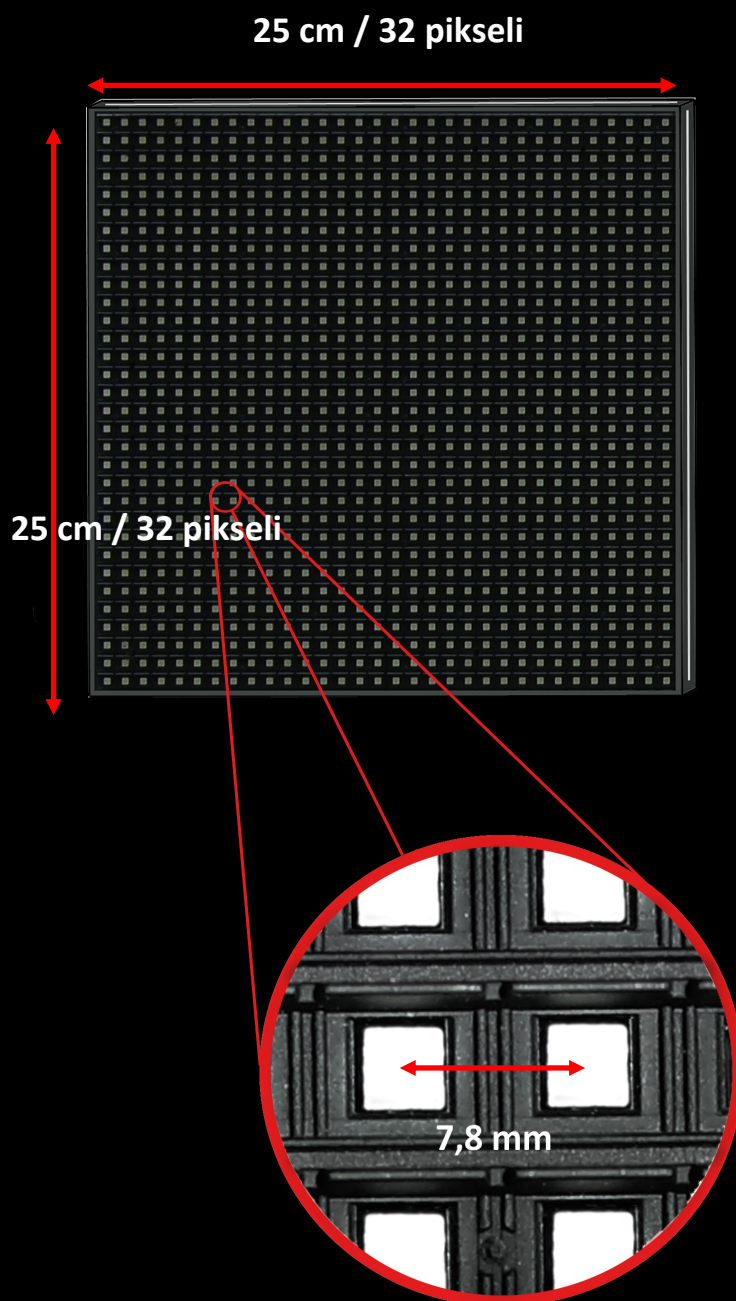

# ALPHA W SERIA (RGB)

Seria Alpha W składa się z modułów (płytek sterujących) o szerokości 25 cm i wysokości 25 cm. Moduły te można montować obok siebie i jeden na drugim niczym klocki. Płytkę sterującą ma 32 piksele (LED) na szerokość i 32 piksele (LED) na wysokość. Odległość między tymi diodami LED wynosi 7,8 mm i nazywamy ją rastrem piksela. Zapewnia ona szczegółowe odwzorowanie animacji, filmów, grafik i tekstu.

Seria Alpha W jest dostępna w sześciu popularnych rozmiarach, od 272 mm do 1257 mm długości.

Rysunek poniżej i na następnej stronie przedstawia budowę modułową.

# ALPHA W SERIA (RGB)

Celowo narysowaliśmy płytki sterujące z linią rozdzielającą, aby było widać poszczególne klocki. W rzeczywistości oczywiście nie ma żadnego przejścia między płytkami sterującymi i nie widać żadnej linii między wierszami i kolumnami płytek sterujących.