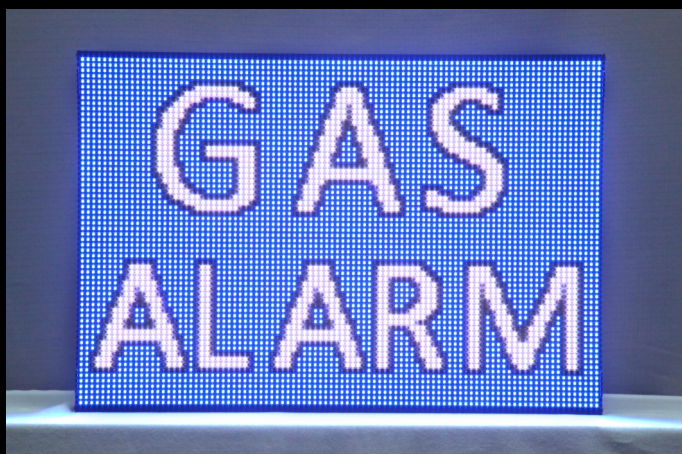

Kabel Europlug / 120 - 240VAC / 50 - 60Hz / 330 watt