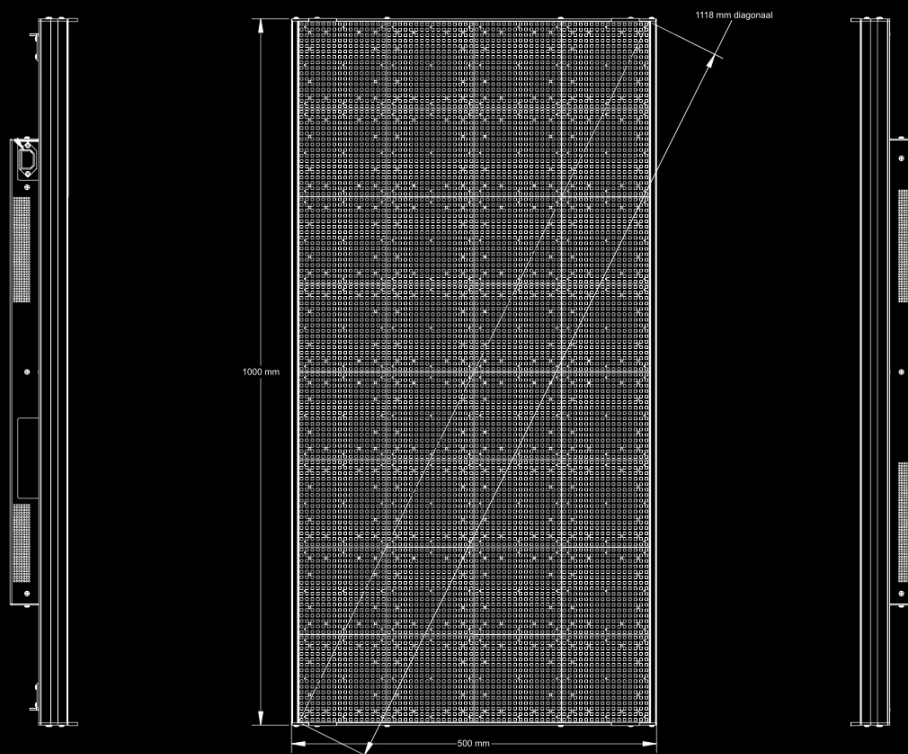

ALPHA W8 128R x 64K (RGB)

WYŚWIETLACZ

Wymiary wyświetlacza

W = 1000 mm x S = 500 mm

Piksele

Wiersze = 128 x kolumny = 64

Raster piksela

7,8 mm

Wiersze na wyświetlaczu

2, 3, 4, 5, 6, 7, 8, 9, 10, 11 do 16 wiersze

Znaki na wiersz

4 (4 wiersze) / 8 (8 wiersze) / 8 (11 wiersze) / 11 (16 wiersze)

Wysokość znaków

249 mm / 117 mm / 78 mm / 54 mm

Kolor

256 000 kolorów

Jasność

5500 nitów

Grafika

Grafika RGB

Player

Ooh!Media Player / AlphaNET / protokół Alpha

OBUDOWA

Obudowa

Aluminium

Montaż wewnętrzny lub zewnętrzny

Montaż wewnętrzny i witrynowy

Wymiary obudowy

W = 272 mm x S = 1011 mm x G = 96 mm

Temperatura pracy

0°C - 50°C

Wilgotność

0 % - 95 % bez kondensacji

Szyba frontowa

Brak

Waga

17,7 kg

Zasilanie / Zużycie

Kabel Europlug/ 120 - 240VAC / 50 - 60Hz / 440 watt