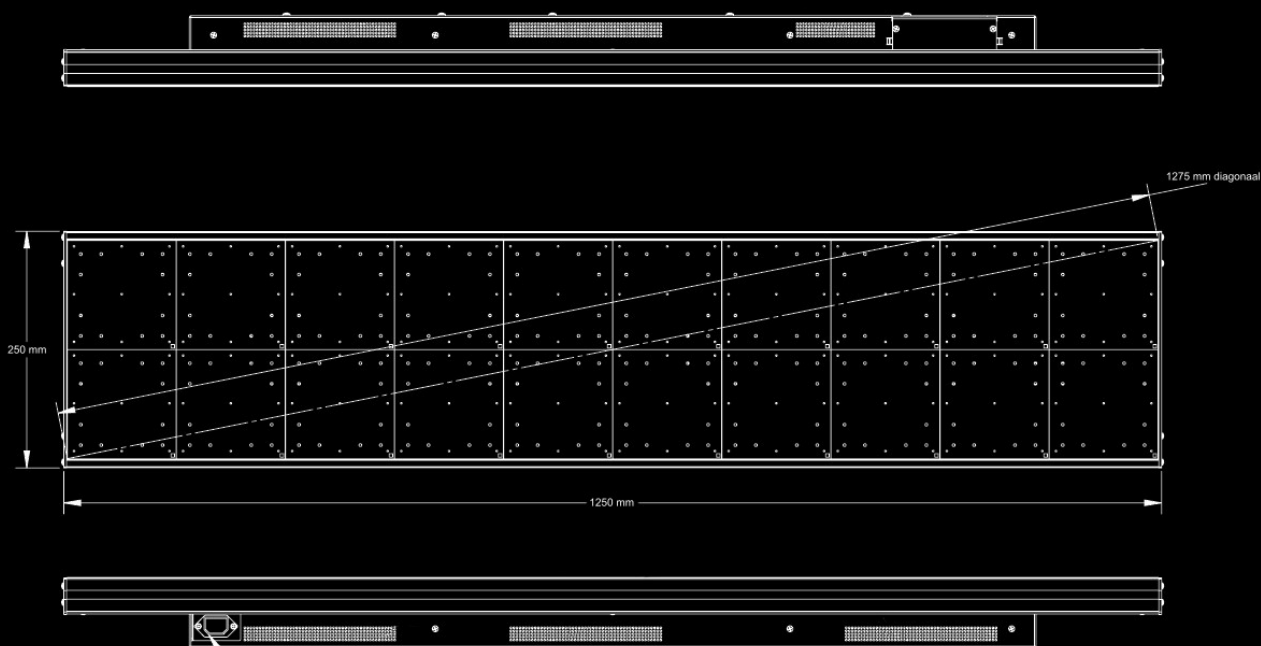

ALPHA W8 32R x 160K (RGB)

WYŚWIETLACZ

Wymiary wyświetlacza	W = 250 mm x S = 1250 mm
Piksele	Wiersze = 32 x kolumny = 160
Raster piksela	7,8 mm
Wiersze na wyświetlaczu	1, 2, 3, lub 4 wiersze
Znaki na wiersz	10 (1 wiersze) / 20 (2 wiersze) / 20 (3 wiersze) / 27 (4 wiersze)
Wysokość znaków	249 mm / 117 mm / 78 mm / 54 mm
Kolor	256 000 kolorów
Jasność	5500 nitów
Grafika	Grafika RGB
Player	Ooh!Media Player / AlphaNET / protokół Alpha

OBUDOWA

Obudowa	Aluminium
Montaż wewnętrzny lub zewnętrzny	Montaż wewnętrzny i witrynowy
Wymiary obudowy	W = 272 mm x S = 1257 mm x G = 96 mm
Temperatura pracy	0°C - 50°C
Wilgotność	0% - 95% bez kondensacji
Szyba frontowa	Brak
Waga	12,3 kg
Zasilanie / Zużycie	Kabel Europlug / 120 - 240VAC / 50 - 60Hz / 280 watt