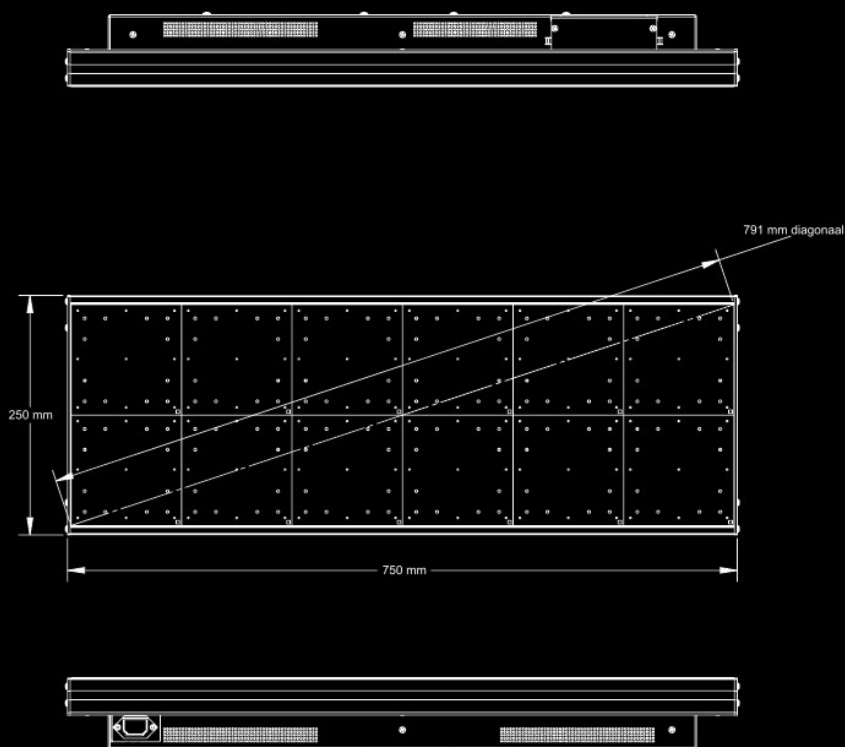

ALPHA W8 32R x 96K (RGB)

WYŚWIETLACZ

Wymiary wyświetlacza	W = 250 mm x S = 750 mm
Piksele	Wiersze = 32 x kolumny = 96
Raster piksela	7,8 mm
Wiersze na wyświetlacz	1, 2, 3, lub 4 wiersze
Znaki na wiersz	6 (1 wiersze) / 12 (2 wiersze) / 12 (3 wiersze) / 16 (4 wiersze)
Wysokość znaków	249 mm / 117 mm / 78 mm / 54 mm
Kolor	256 000 kolorów
Jasność	5500 nitów
Grafika	Grafika RGB
Player	Ooh!Media Player / AlphaNET / protokół Alpha

OBUDOWA

Obudowa	Aluminium
Montaż wewnętrzny lub zewnętrzny	Montaż wewnętrzny i witrynowy
Wymiary obudowy	W = 272 mm x S = 756 mm x G = 96 mm
Temperatura pracy	0°C - 50°C
Wilgotność	0 % - 95 % bez kondensacji
Szyba frontowa	Brak
Waga	7,2 kg
Zasilanie / Zużycie	Europług cable / 120 - 240VAC / 50 - 60Hz / 170 watt