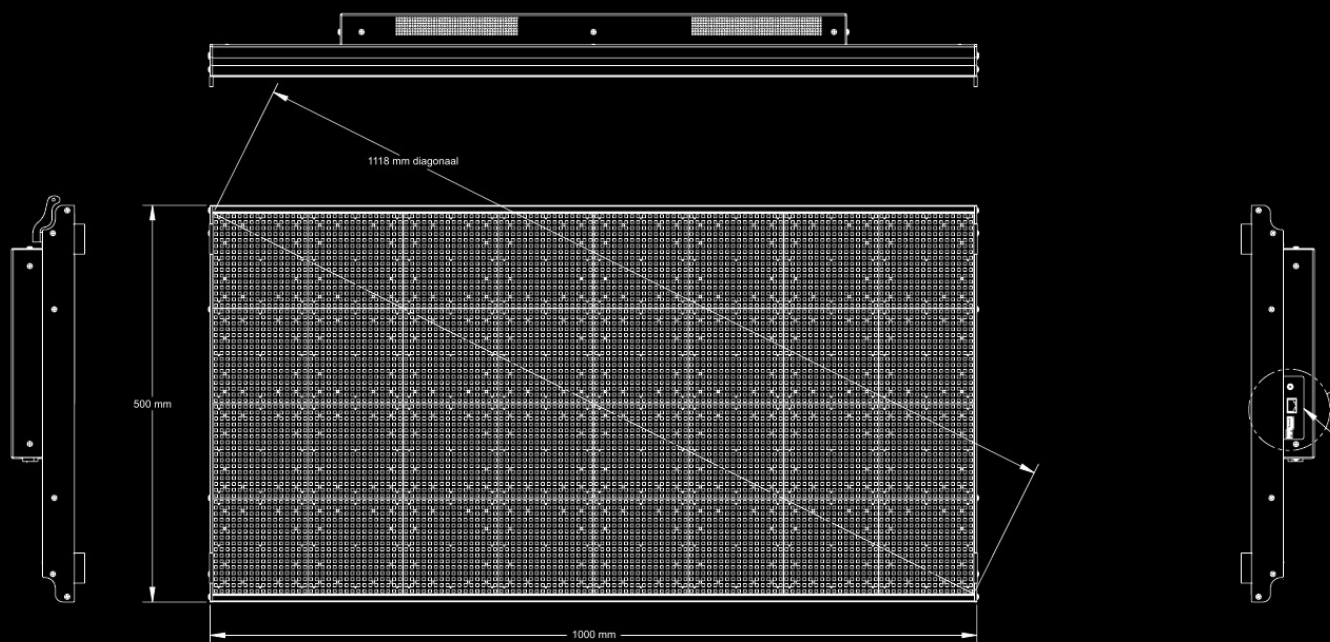

ALPHA W8 64R x 128K (RGB)

WYŚWIETLACZ

Wymiary wyświetlacza	W = 500 mm x S = 1000 mm
Piksele	Wiersze = 64 x kolumny = 128
Raster piksela	7,8 mm
Wiersze na wyświetlaczu	2, 3, 4, 5, 6, 7 lub 8 wiersze
Znaki na wiersz	8 (2 wiersze) / 16 (4 wiersze) / 16 (5 wiersze) / 22 (8 wiersze)
Wysokość znaków	249 mm / 117 mm / 78 mm / 54 mm
Kolor	256 000 kolorów
Jasność	5500 nitów
Grafika	Grafika RGB
Player	Ooh!Media Player / AlphaNET / protokół Alpha

OBUDOWA

Obudowa	Aluminium
Montaż wewnętrzny lub zewnętrzny	Montaż wewnętrzny i witrynowy
Wymiary obudowy	W = 520 mm x S = 1011 mm x G = 96 mm
Temperatura pracy	0°C - 50°C
Wilgotność	0 % - 95 % bez kondensacji
Szyba frontowa	Brak
Waga	17,7 kg
Zasilanie / Zużycie	Kabel Europlug / 120 - 240VAC / 50 - 60Hz / 440 watt