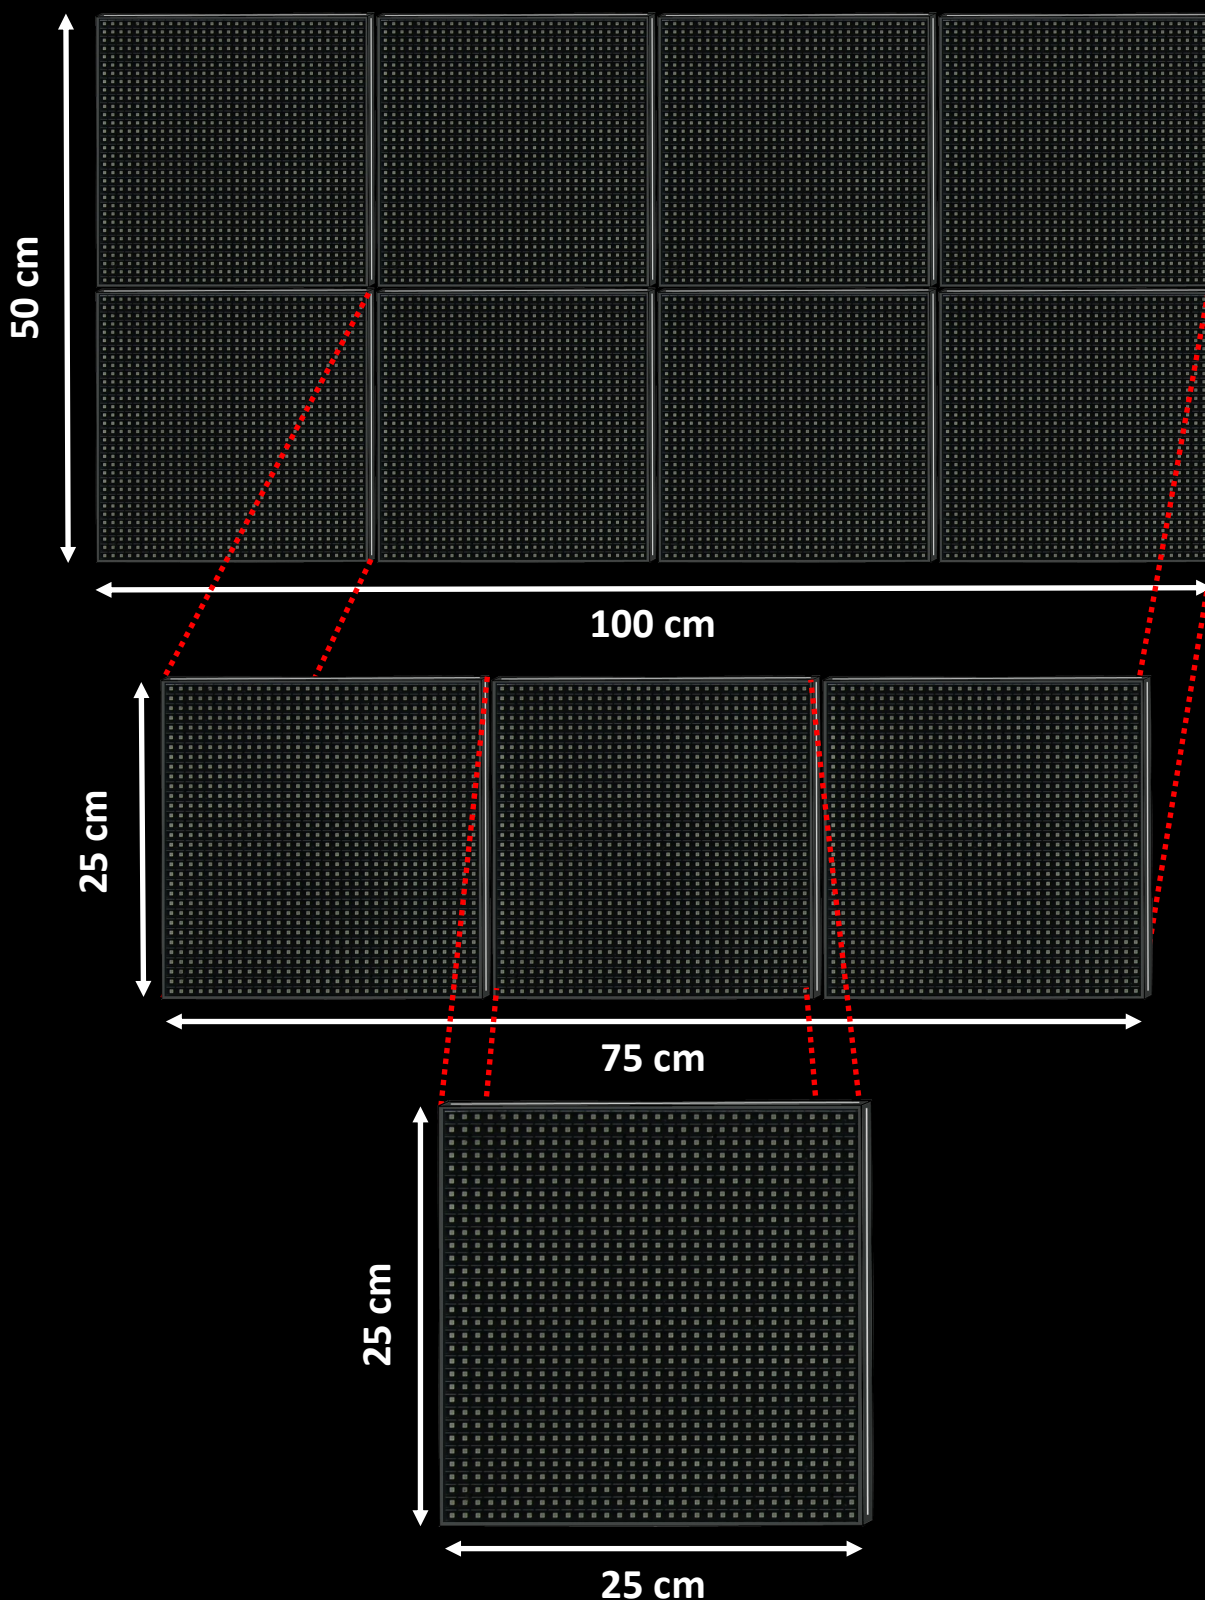

ALPHA W SERIA (RGB)

Celowo narysowaliśmy płytki sterujące z linią rozdzielającą, aby było widać poszczególne klocki. W rzeczywistości oczywiście nie ma żadnego przejścia między płytkami sterującymi i nie widać żadnej linii między wierszami i kolumnami płytek sterujących.