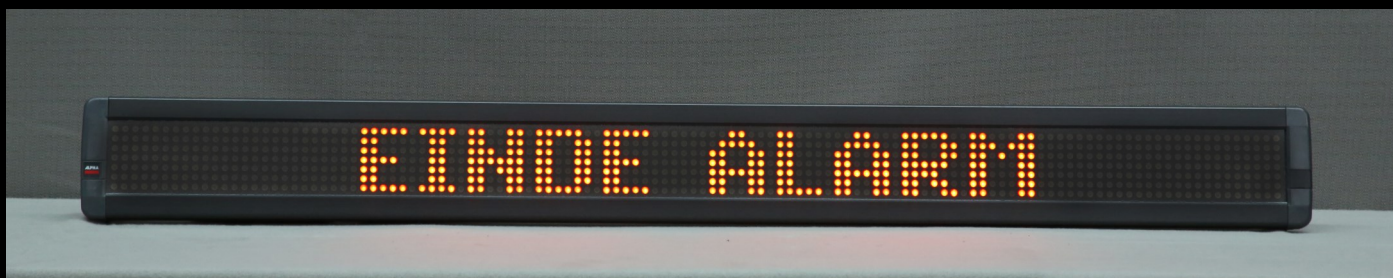

# ALPHA 220C (Verde/Vermelho/Amarelo)

## CAIXA

Caixa	Alumínio
Instalação interior ou exterior	Instalação interior
Dimensões da caixa	A = 96 mm x L = 957 mm x P = 73 mm
Temperatura de funcionamento	0°C - 49°C
Humidade	0 % - 95 % sem condensação
Lente frontal	Polycarbonato
Peso	2,1 kg
Alimentação / Consumo	Entrada 100 - 240 VAC / 50 - 60 Hz / Saída 1,4 - 0,75 / 8A

Ethernet como opção através de adaptador AlphaEthernet

96 mensagens com AlphaNET

Incluído

Suportes de montagem em parede e teto incluídos

O Alpha™ 220C foi especialmente concebido para partilhar as suas comunicações com o seu público-alvo o mais rapidamente possível. O comprimento de 91 cm permite mostrar textos de 20 caracteres por completo num só ecrã. Este versátil ecrã LED é um meio de comunicação perfeito para informar, inspirar e formar os seus colaboradores.