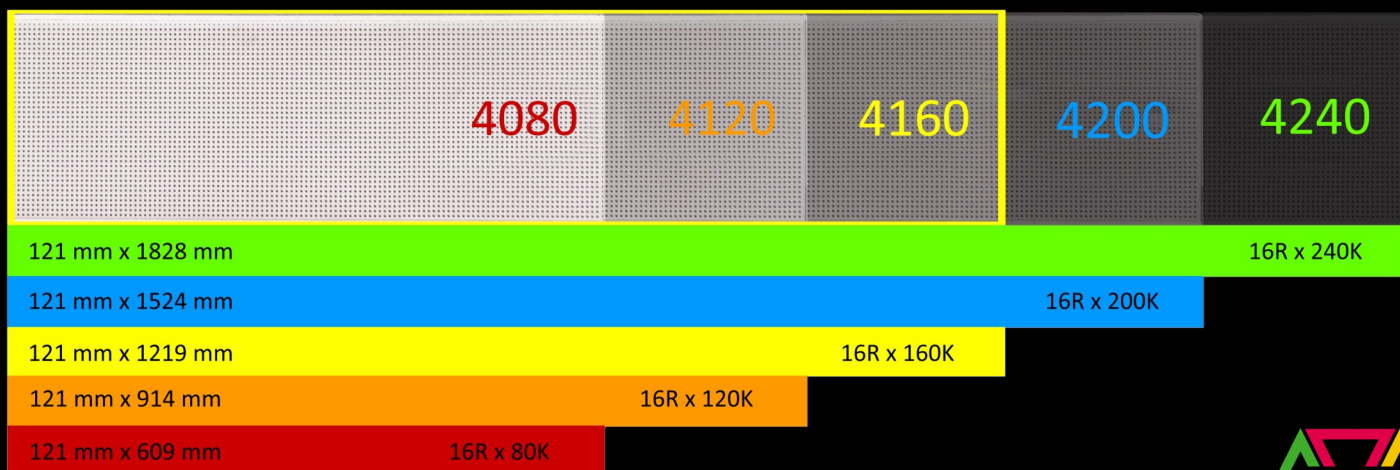

ALPHA 4160 (RGB)

Foto: ALPHA 4120 (RGB)

ECRÃ

Dimensões do ecrã	A = 121 mm x L = 1219 mm
Píxeis	Linhas = 16 x colunas = 160
Passo de píxel	7,62 mm
Linhas por ecrã	1 ou 2 linhas
Caracteres por linha	20 (1 linha) / 26 (2 linhas)
Altura dos caracteres	114 mm / 53 mm
Cor	4096 cores
Brilho	1300 nits
Gráficos	Gráficos RGB
Player	Ooh!Media Player / AlphaNET / protocolo Alpha

CAIXA

Caixa	Alumínio
Instalação interior ou exterior	Instalação interior
Dimensões da caixa	A = 188 mm x L = 1250 mm x P = 81 mm
Temperatura de funcionamento	0°C - 50°C
Humidade	0 % - 95 % sem condensação
Lente frontal	Polycarbonato
Peso	6,4 kg
Alimentação / Consumo	100 - 264 VAC / 47 - 63 Hz / 80 watt