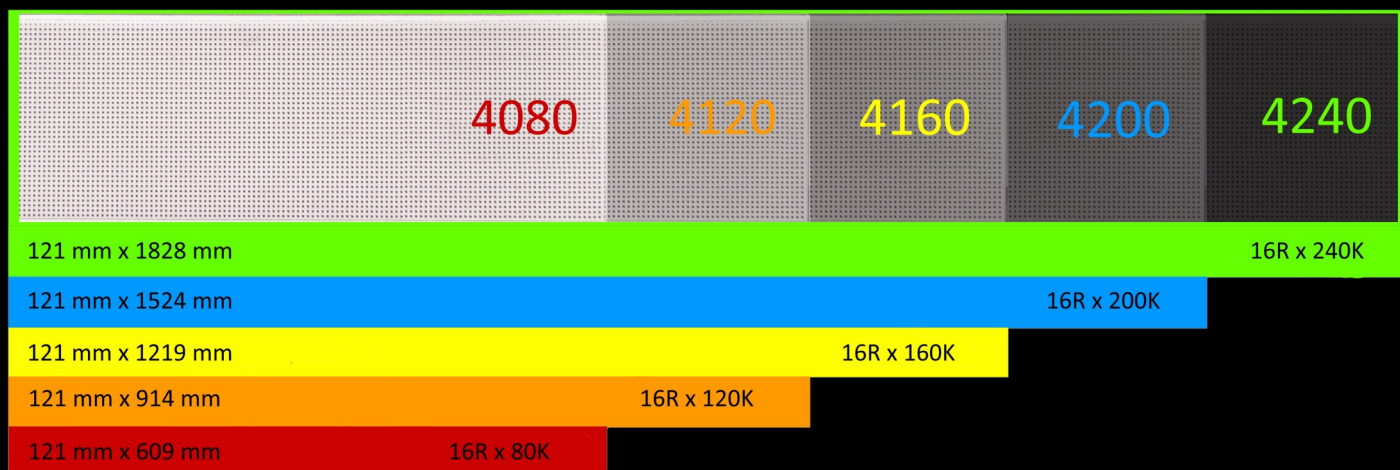

ALPHA 4000 (RGB)

SOFTWARE / MEMÓRIA / COMUNICAÇÃO

Software para PC (Windows)

Ooh!Media + Quick Trigger / AlphaNET

Comunicação

Ethernet (opção wifi) + RS232 e RS485 para AlphaNET

Porta USB

O carregamento de ficheiros através de uma pen USB só é possível com o software Ooh!Media

Memória

2 GB Ooh!Media / 80 mensagens com AlphaNET

Relógio em tempo real para hora e data (RTC)

Incluído

Sistema de montagem

Suportes de montagem em parede e teto incluídos

Mantenha todos sempre informados mostrando as informações mais importantes nos ecrãs Alpha 4000 RGB. Mostre mensagens, estatísticas de produtividade e informações de segurança e acessibilidade a clientes, visitantes e colaboradores nos ecrãs Alpha 4000 RGB. Melhore assim a motivação dos colaboradores e aumente a satisfação dos clientes. Impulsione os seus números de vendas e aumente a segurança no local de trabalho.

Os ecrãs LED Alpha 4000 RGB são construídos de acordo com os mais recentes desenvolvimentos tecnológicos. São ecrãs LED de interior capazes de mostrar textos e gráficos cristalinos em todas as cores em 1 ou 2 linhas. As funções de software «Automode» e «Autocolor» permitem a qualquer pessoa criar rapidamente mensagens visualmente apelativas e de grande impacto!

Pode criar os seus próprios gráficos e animações gif. Funções automáticas práticas do software são: o dia da semana, a data, o relógio, uma contagem decrescente e crescente ajustável.

Daylight bv desde 1991
Brusselsesteenweg 715
B-9050 GENT
BÉLGICA
Tel +32 9 230 54 00
E-mail geral: info@daylight.be

BTW BE 0443.834.881
RPR Gent 0443.834.881
REG.NR. 06.26.1.1
E-mail vendas: sales@daylight.be
E-mail aluguer: sales@daylight.be
E-mail suporte: support@daylight.be

daylight.net
daylight.be
daylight.nl
daylight.lu
daylightdisplay.com
andon.be