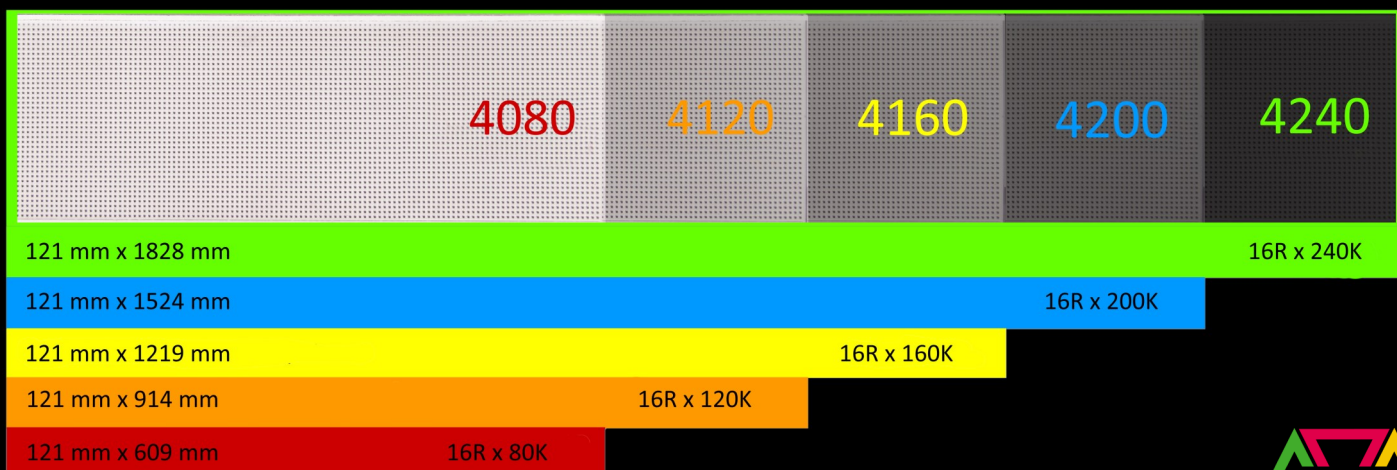

# ALPHA 4240 (RGB)

Foto: ALPHA 4120 (RGB)

## ECRÃ

Dimensões do ecrã	A = 121 mm x L = 1828 mm
Píxeis	Linhas = 16 x colunas = 240
Passo de píxel	7,62 mm
Linhas por ecrã	1 ou 2 linhas
Caracteres por linha	30 (1 linha) / 40 (2 linhas)
Altura dos caracteres	114 mm / 53 mm
Cor	4096 cores
Brilho	1300 nits
Gráficos	Gráficos RGB
Player	Ooh!Media Player / AlphaNET / protocolo Alpha

## CAIXA

Caixa	Alumínio
Instalação interior ou exterior	Instalação interior
Dimensões da caixa	A = 188 mm x L = 1859 mm x P = 81 mm
Temperatura de funcionamento	0°C - 50°C
Humidade	0 % - 95 % sem condensação
Lente frontal	Polycarbonato
Peso	8,6 kg
Alimentação / Consumo	100 - 264 VAC / 47 - 63 Hz / 110 watt