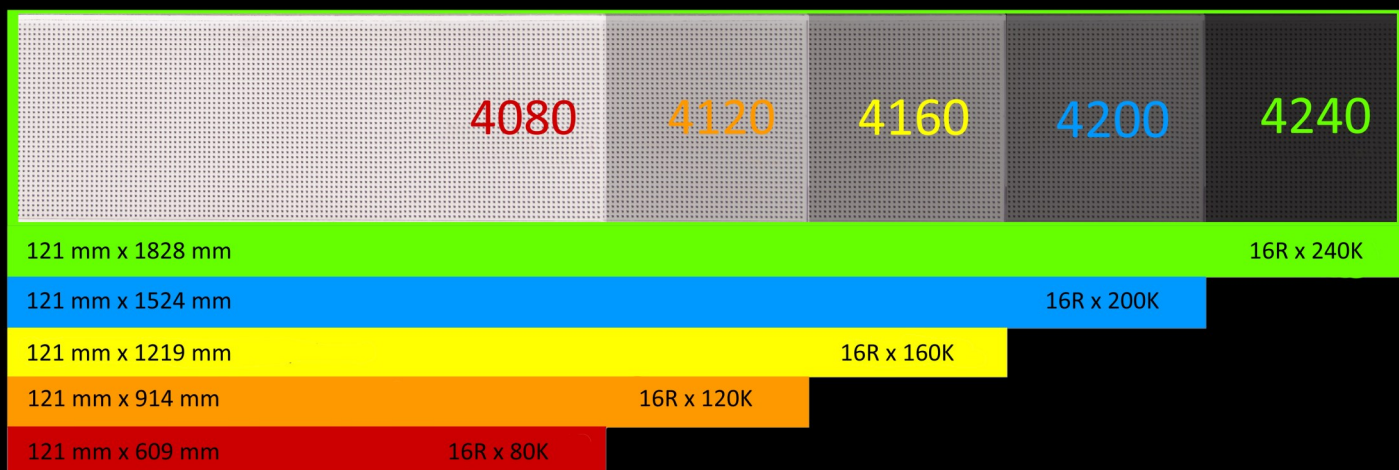

ALPHA 4000 (RGB)

SOFTWARE / MEMÓRIA / COMUNICAÇÃO

Software para PC (Windows)

Ooh!Media + Quick Trigger / AlphaNET

Comunicação

Ethernet (opção wifi) + RS232 e RS485 para AlphaNET

Porta USB

O carregamento de ficheiros através de uma pen USB só é possível com o software Ooh!Media

Memória

2 GB Ooh!Media / 80 mensagens com AlphaNET

Relógio em tempo real para hora e data (RTC)

Incluído

Sistema de montagem

Suportes de montagem em parede e teto incluídos

Mantenha todos sempre informados mostrando as informações mais importantes nos ecrãs Alpha 4000 RGB. Mostre mensagens, estatísticas de produtividade e informações de segurança e acessibilidade a clientes, visitantes e colaboradores nos ecrãs Alpha 4000 RGB. Melhore assim a motivação dos colaboradores e aumente a satisfação dos clientes. Impulsione os seus números de vendas e aumente a segurança no local de trabalho.

Os ecrãs LED Alpha 4000 RGB são construídos de acordo com os mais recentes desenvolvimentos tecnológicos. São ecrãs LED de interior capazes de mostrar textos e gráficos cristalinos em todas as cores em 1 ou 2 linhas. As funções de software «Automode» e «Autocolor» permitem a qualquer pessoa criar rapidamente mensagens visualmente apelativas e de grande impacto!

Pode criar os seus próprios gráficos e animações gif. Funções automáticas práticas do software são: o dia da semana, a data, o relógio, uma contagem decrescente e crescente ajustável.

Daylight bv desde 1991
Brusselsesteenweg 715
B-9050 GENT
BÉLGICA
Tel +32 9 230 54 00
E-mail geral: info@daylight.be

BTW BE 0443.834.881
RPR Gent 0443.834.881
REG.NR. 06.26.1.1
E-mail vendas: sales@daylight.be
E-mail aluguer: sales@daylight.be
E-mail suporte: support@daylight.be

daylight.net
daylight.be
daylight.nl
daylight.lu
daylightdisplay.com
andon.be