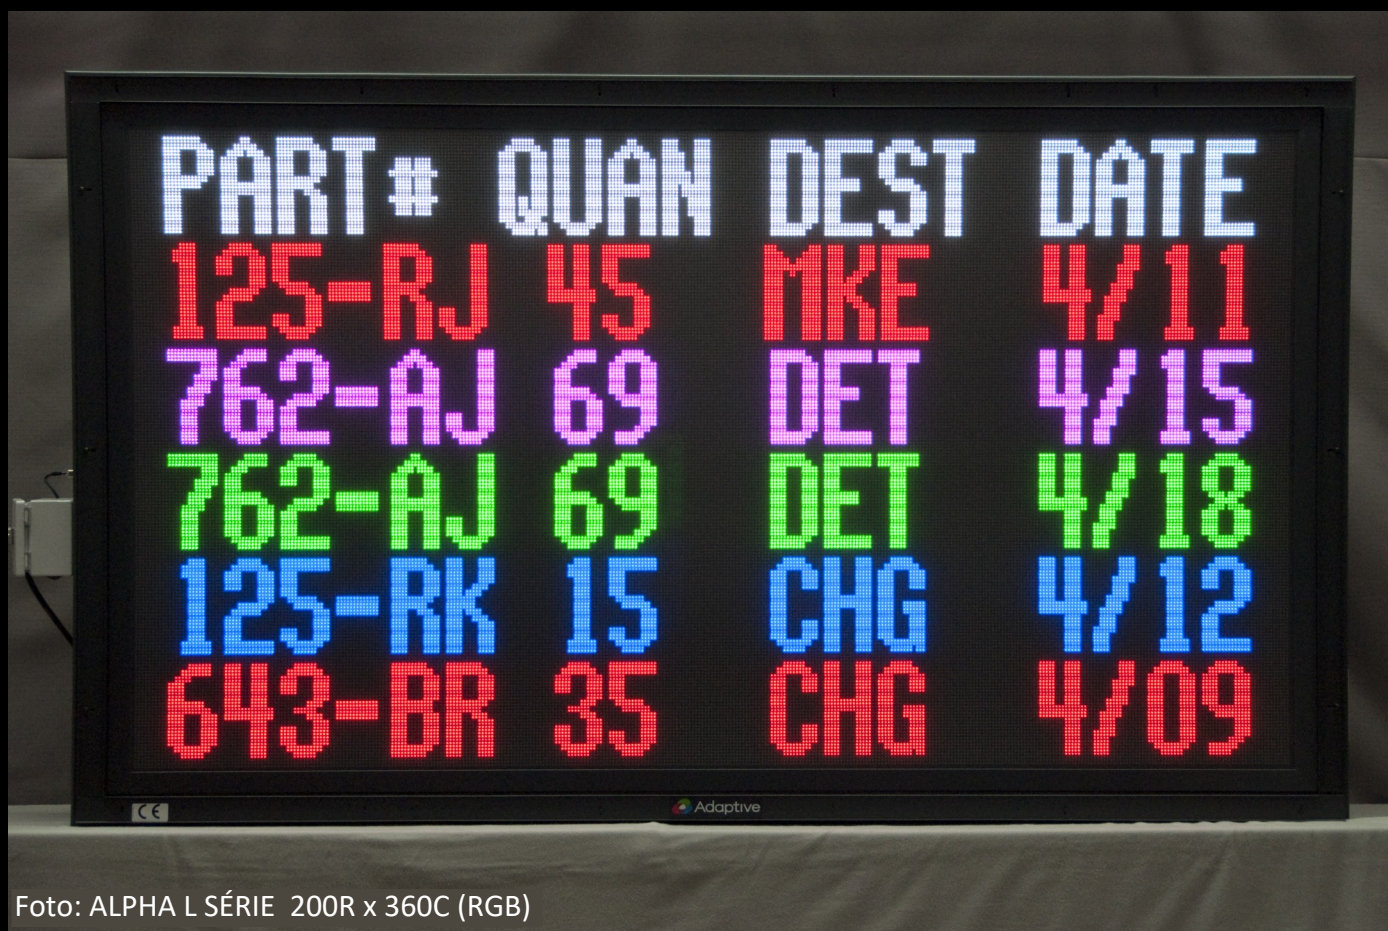

# ALPHA L SÉRIE 120R x 200K (RGB)

Foto: ALPHA L SÉRIE 200R x 360C (RGB)

## ECRÃ

Dimensões do ecrã	A = 749 mm x L = 1249 mm
Píxeis	Linhas = 120 x colunas = 200
Passo de píxel	6,25 mm
Linhas por ecrã	2, 3, 4, 5, 6, 7, 8, 9, 10, 11 a 15 linhas
Caracteres por linha	Consoante o tipo de letra utilizado
Altura dos caracteres	200 mm / 125 mm / 94 mm / 62 mm / 44 mm
Cor	4096 cores
Brilho	1500 nits
Gráficos	Gráficos RGB
Player	Ooh!Media Player / AlphaNET / protocolo Alpha