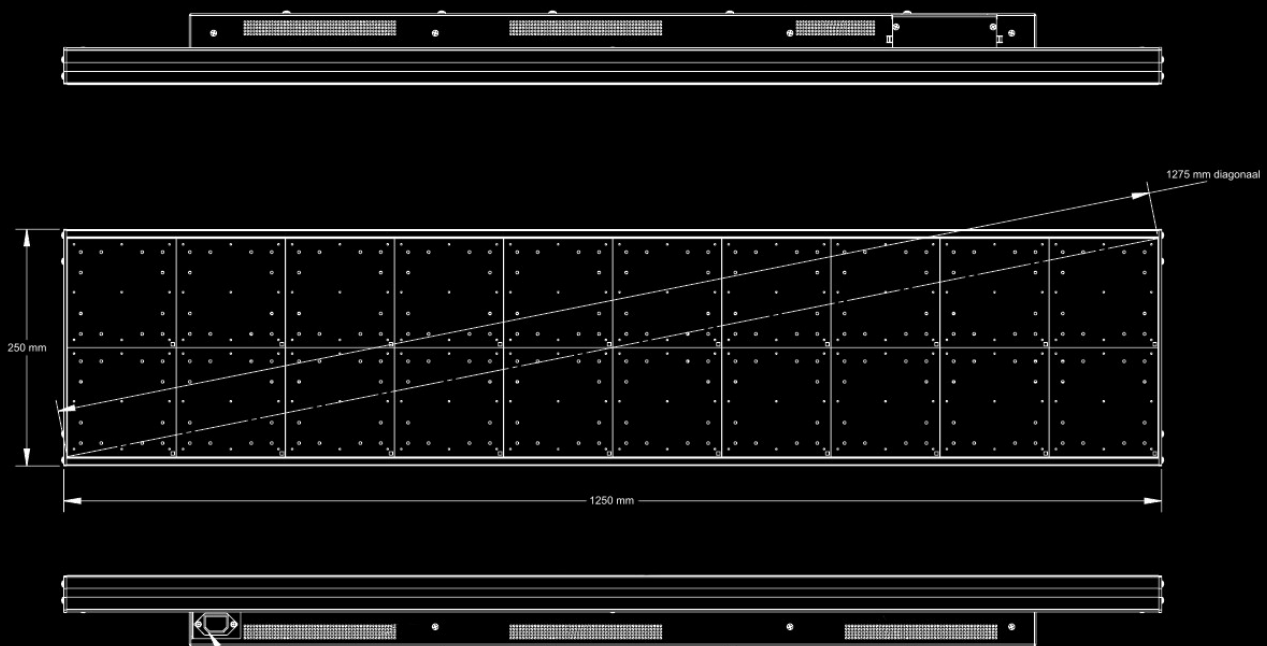

ALPHA W8 32R x 160K (RGB)

ECRÃ

Dimensões do ecrã	A = 250 mm x L = 1250 mm
Píxeis	Linhas = 32 x colunas = 160
Passo de píxel	7,8 mm
Linhas por ecrã	1, 2, 3, ou 4 linhas
Caracteres por linha	10 (1 linha) / 20 (2 linhas) / 20 (3 linhas) / 27 (4 linhas)
Altura dos caracteres	249 mm / 117 mm / 78 mm / 54 mm
Cor	256.000 cores
Brilho	5500 nits
Gráficos	Gráficos RGB
Player	Ooh!Media Player / AlphaNET / protocolo Alpha

CAIXA

Caixa	Alumínio
Instalação interior ou exterior	Instalação interior e em montra
Dimensões da caixa	A = 272 mm x L = 1257 mm x P = 96 mm
Temperatura de funcionamento	0°C - 50°C
Humidade	0 % - 95 % sem condensação
Lente frontal	Nenhum
Peso	12,3 kg
Alimentação / Consumo	Cabo Europlug / 120 - 240VAC / 50 - 60Hz / 280 watt