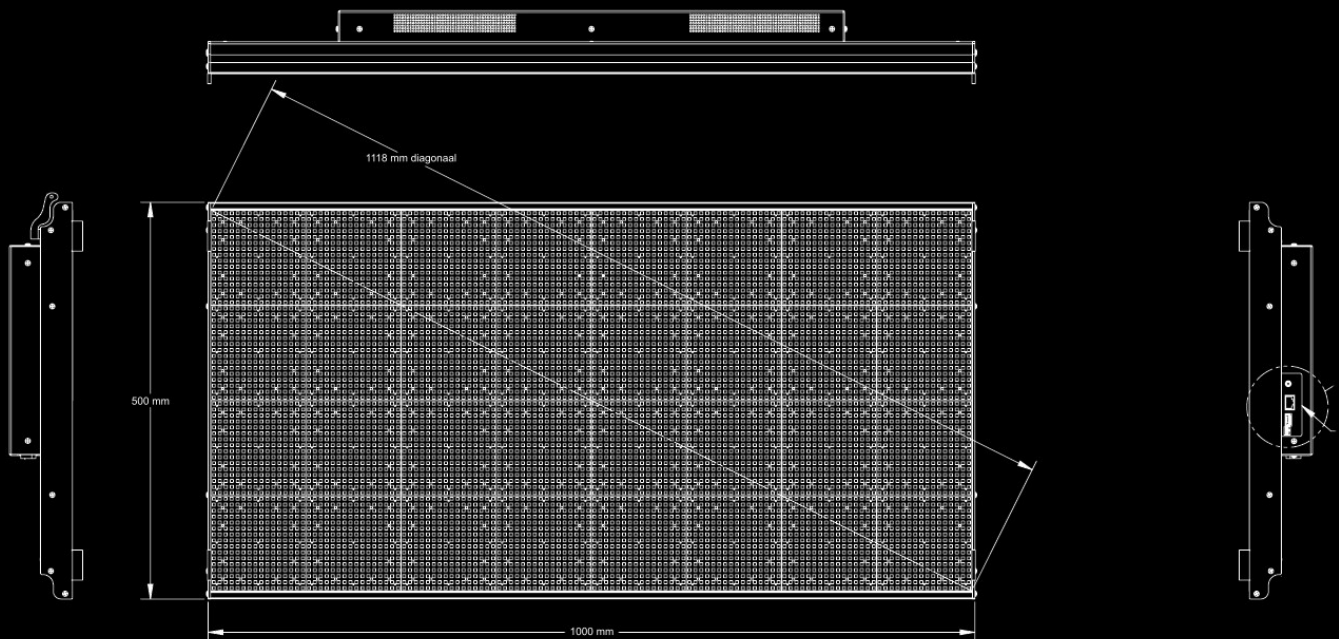

ALPHA W8 64R x 128K (RGB)

ECRÃ

Dimensões do ecrã	A = 500 mm x L = 1000 mm
Píxeis	Linhas = 64 x colunas = 128
Passo de píxel	7,8 mm
Linhas por ecrã	2, 3, 4, 5, 6, 7 ou 8 linhas
Caracteres por linha	8 (2 linhas) / 16 (4 linhas) / 16 (5 linhas) / 22 (8 linhas)
Altura dos caracteres	249 mm / 117 mm / 78 mm / 54 mm
Cor	256.000 cores
Brilho	5500 nits
Gráficos	Gráficos RGB
Player	Ooh!Media Player / AlphaNET / protocolo Alpha

CAIXA

Caixa	Alumínio
Instalação interior ou exterior	Instalação interior e em montra
Dimensões da caixa	A = 520 mm x L = 1011 mm x P = 96 mm
Temperatura de funcionamento	0°C - 50°C
Humidade	0 % - 95 % sem condensação
Lente frontal	Nenhum
Peso	17,7 kg
Alimentação / Consumo	Cabo Europlug / 120 - 240VAC / 50 - 60Hz / 440 watt