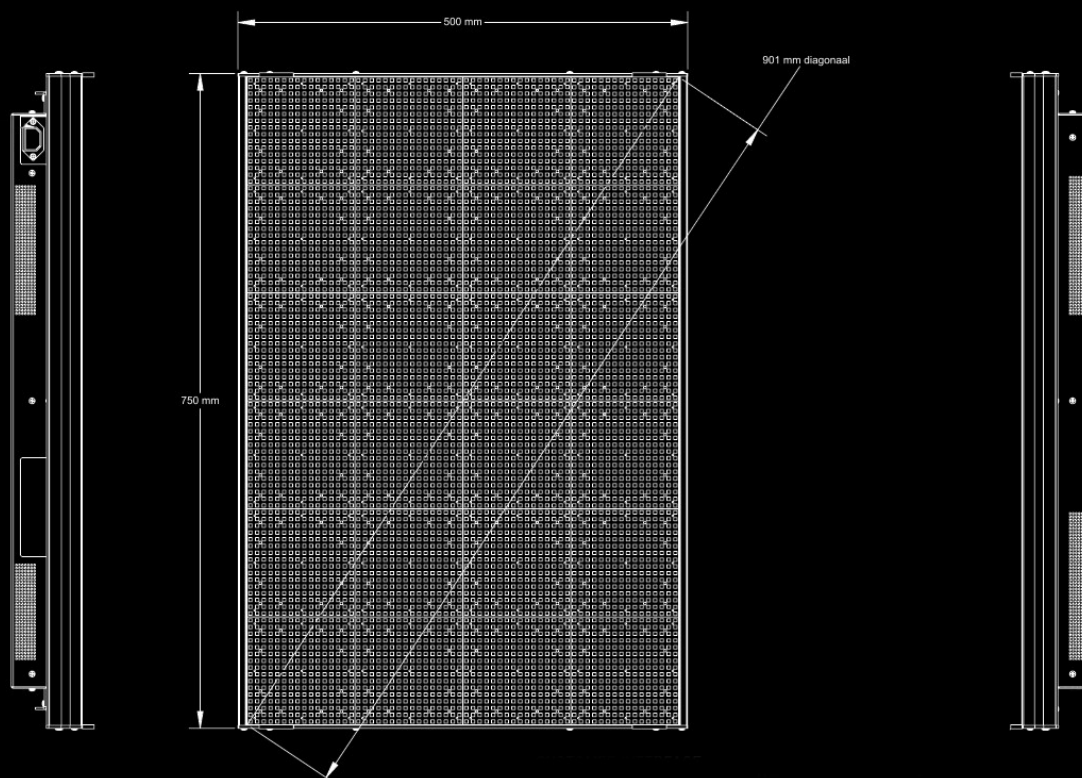

ALPHA W8 96R x 64K (RGB)

ECRÃ

Dimensões do ecrã	A = 750 mm x L = 500 mm
Píxeis	Linhas = 96 x colunas = 64
Passo de píxel	7,8 mm
Linhas por ecrã	2, 3, 4, 5, 6, 7, 8, 9, 10, 11 ou 12 linhas
Caracteres por linha	4 (3 linhas) / 8 (6 linhas) / 8 (8 linhas) / 11 (12 linhas)
Altura dos caracteres	249 mm / 117 mm / 78 mm / 54 mm
Cor	256.000 cores
Brilho	5500 nits
Gráficos	Gráficos RGB
Player	Ooh!Media Player / AlphaNET / protocolo Alpha

CAIXA

Caixa	Alumínio
Instalação interior ou exterior	Instalação interior e em montra
Dimensões da caixa	A = 758 mm x L = 520 mm x P = 96 mm
Temperatura de funcionamento	0°C - 50°C
Humidade	0 % - 95 % sem condensação
Lente frontal	Nenhum
Peso	13,6 kg
Alimentação / Consumo	Cabo Europlug / 120 - 240VAC / 50 - 60Hz / 330 watt