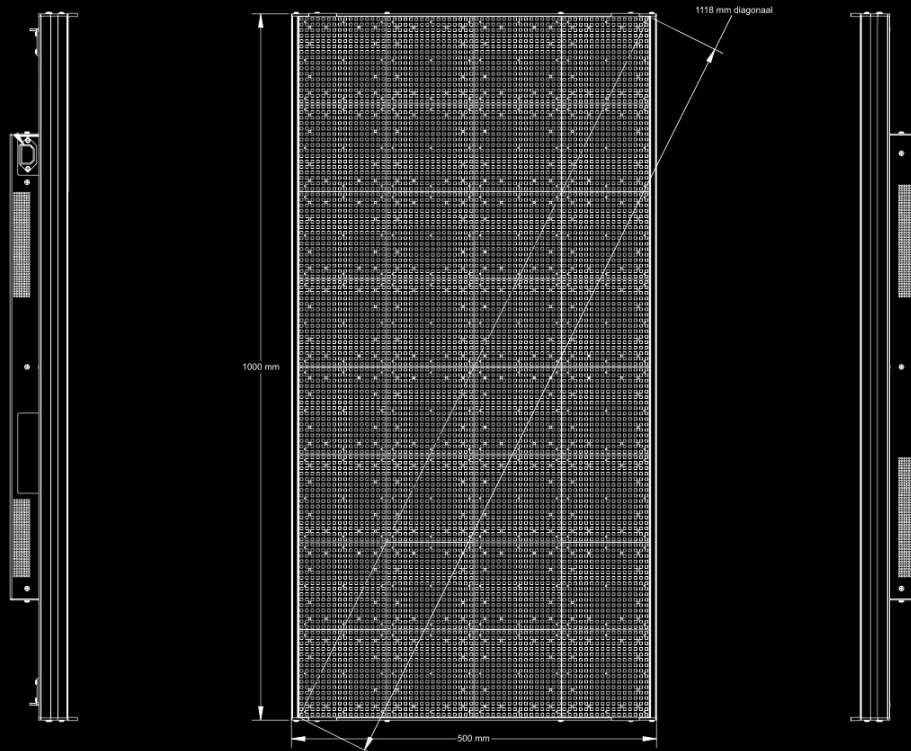

ALPHA W8 128R x 64K (RGB)

DISPLAY

Afmetingen display	h = 1000 mm x b = 500 mm
Pixels	Rijen = 128 x kolommen = 64
Pitch	7,8 mm
Aantal regels per scherm	2, 3, 4, 5, 6, 7, 8, 9, 10, 11 t.e.m. 16 regels
Aantal karakters per regel	4 (4 regels) / 8 (8 regels) / 8 (11 regels) / 11 (16 regels)
Karakterhoogte	249 mm / 117 mm / 78 mm / 54 mm
Kleur	256.000 kleuren
Intensiteit	5500 nits
Tekeningen	RGB graphics
Player	Ooh!Media Player / AlphaNET / Alpha protocol

BEHUIZING

Behuizing	Aluminium
Binnen – of buitenopstelling	Binnenopstelling en raamopstelling
Afmetingen behuizing	h = 272 mm x b = 1011 mm x d = 96 mm
Werkings temperatuur	0°C - 50°C
Vochtigheidsgraad	0 % - 95 % niet condenserend
Front lens	Geen
Gewicht	17,7 kg
Netspanning / Verbruik	Europlug kabel/ 120 - 240VAC / 50 - 60Hz / 440 watt