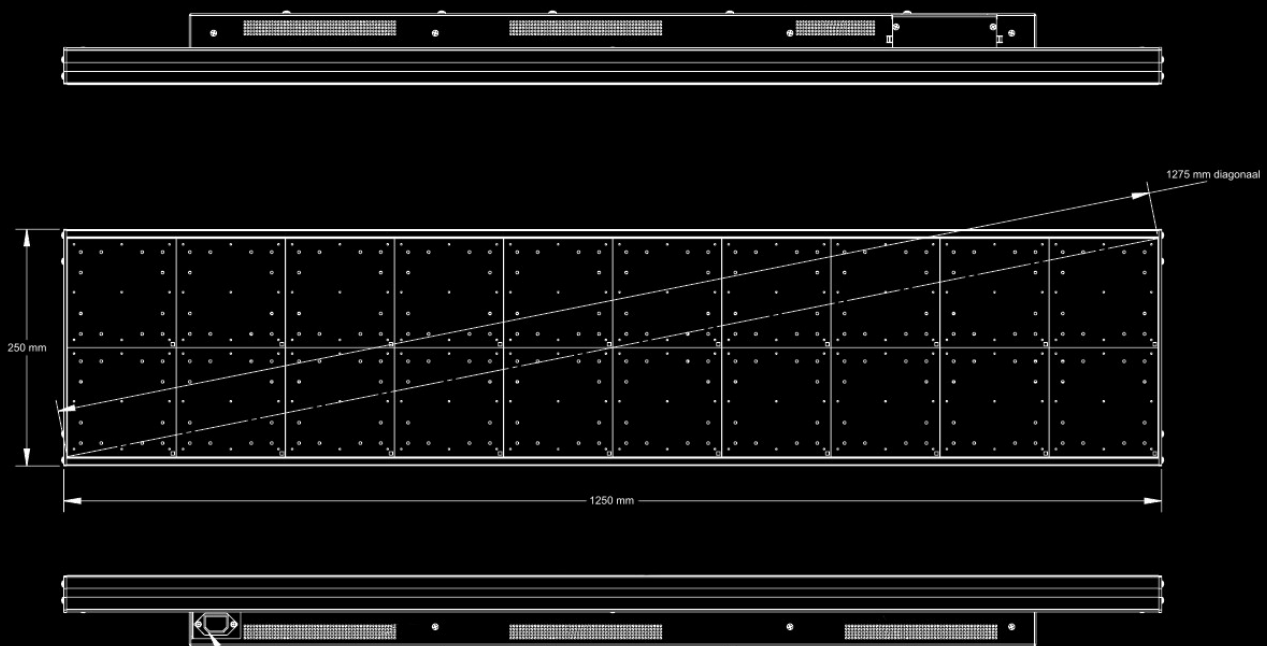

ALPHA W8 32R x 160K (RGB)

DISPLAY

Afmetingen display	h = 250 mm x b = 1250 mm
Pixels	Rijen = 32 x kolommen = 160
Pitch	7,8 mm
Aantal regels per scherm	1, 2, 3, of 4 regels
Aantal karakters per regel	10 (1 regels) / 20 (2 regels) / 20 (3 regels) / 27 (4 regels)
Karakterhoogte	249 mm / 117 mm / 78 mm / 54 mm
Kleur	256.000 kleuren
Intensiteit	5500 nits
Tekeningen	RGB graphics
Player	Ooh!Media Player / AlphaNET / Alpha protocol

BEHUIZING

Behuizing	Aluminium
Binnen – of buitenopstelling	Binnenopstelling en raamopstelling
Afmetingen behuizing	h = 272 mm x b = 1257 mm x d = 96 mm
Werkings temperatuur	0°C - 50°C
Vochtigheidsgraad	0% - 95% niet condenserend
Front lens	Geen
Gewicht	12,3 kg
Netspanning / Verbruik	Eurolug kabel / 120 - 240VAC / 50 - 60Hz / 280 watt

ALPHA W SERIE (RGB)

SOFTWARE / GEHEUGEN / COMMUNICATIE

PC Software (Windows)

Communicatie

USB poort

Geheugen

Real-Time Klok voor tijd en datum (RTC)

Montageconstructie