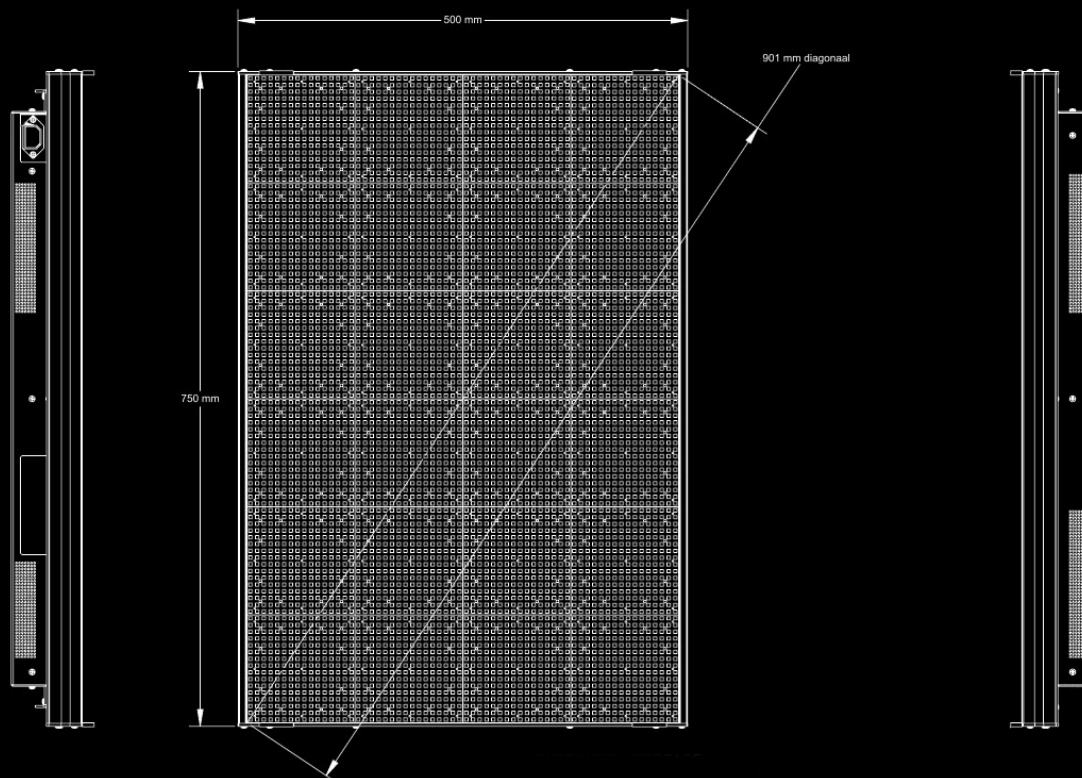

ALPHA W8 96R x 64K (RGB)

DISPLAY

Afmetingen display	h = 750 mm x b = 500 mm
Pixels	Rijen = 96 x kolommen = 64
Pitch	7,8 mm
Aantal regels per scherm	2, 3, 4, 5, 6, 7, 8, 9, 10, 11 of 12 regels
Aantal karakters per regel	4 (3 regels) / 8 (6 regels) / 8 (8 regels) / 11 (12 regels)
Karakterhoogte	249 mm / 117 mm / 78 mm / 54 mm
Kleur	256.000 kleuren
Intensiteit	5500 nits
Tekeningen	RGB graphics
Player	Ooh!Media Player / AlphaNET / Alpha protocol

BEHUIZING

Behuizing	Aluminium
Binnen – of buitenopstelling	Binnenopstelling en raamopstelling
Afmetingen behuizing	h = 758 mm x b = 520 mm x d = 96 mm
Werkings temperatuur	0°C - 50°C
Vochtigheidsgraad	0 % - 95 % niet condenserend
Front lens	Geen
Gewicht	13,6 kg
Netspanning / Verbruik	Europlug kabel / 120 - 240VAC / 50 - 60Hz / 330 watt